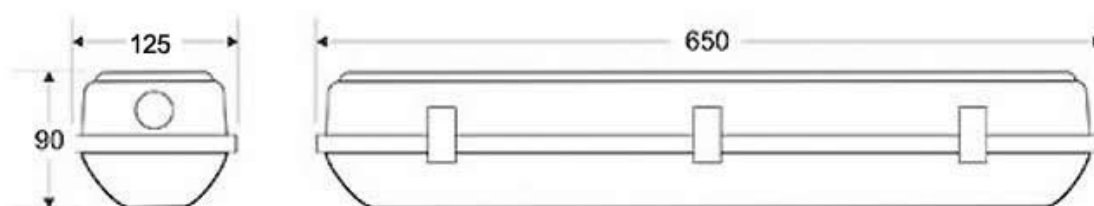

ESQUEMA DE INSTALACIÓN