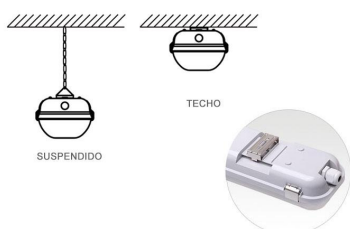

Instalación