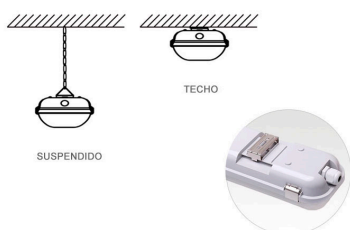

Ficha técnica

Pantalla estanca Slim para 2 tubos led T8 de 120cm

LEDBOX®

Instalación