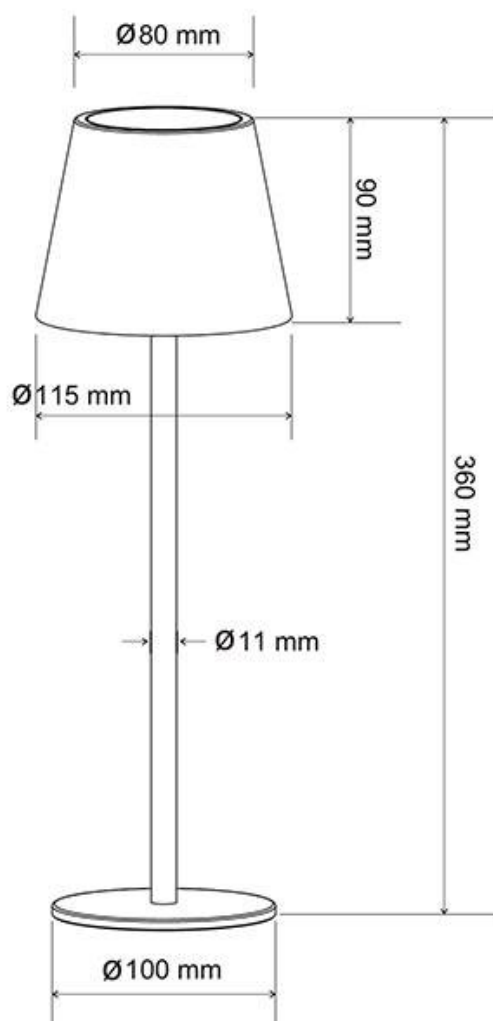

### ESPECIFICACIONES

Potencia	<b>4W</b>
Flujo luminoso	<b>250lm</b>
Ángulo de apertura	<b>120º</b>
Temperatura de color	<b>3000K</b>
CRI	<b>90</b>
Tensión de funcionamiento	<b>DC5V</b>
Chip	<b>Osram</b>
Color	<b>negro</b>
Interior-externo	<b>Interior</b>
Estilo	<b>moderno,vanguardista</b>
Otros	<b>Regulable</b>
Sensores	<b>táctil</b>
Etiqueta energética	<b>A++</b>
Estancia	<b>salon,dormitorio</b>

#### Dimensiones del producto

115x100x360mm

#### Dimensiones del packaging

12x12x37cm

## ESQUEMA DE INSTALACIÓN