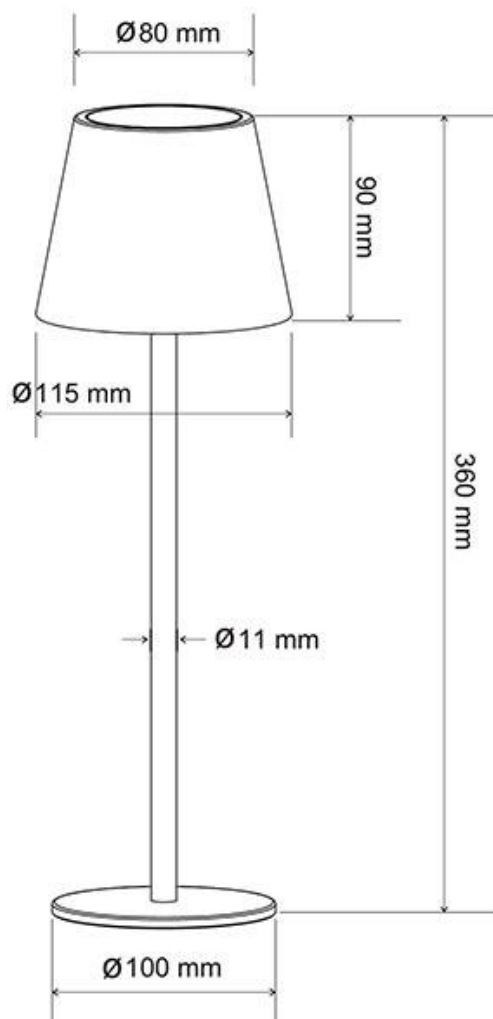

ESQUEMA DE INSTALACIÓN