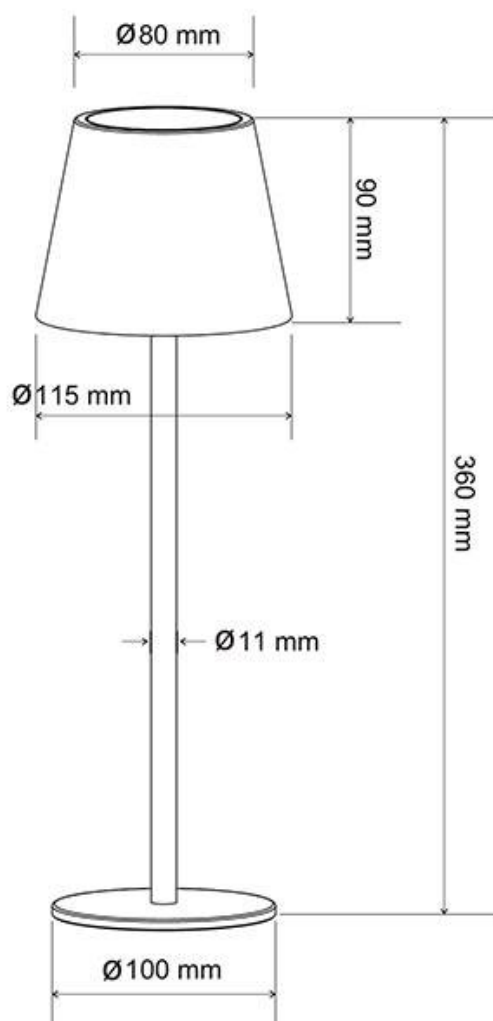

ESQUEMA DE INSTALACIÓN