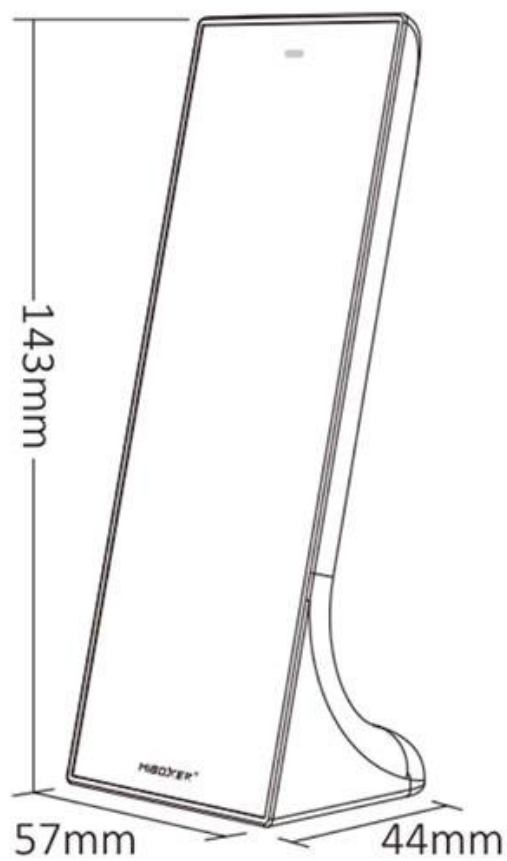

ESQUEMA DE INSTALACIÓN