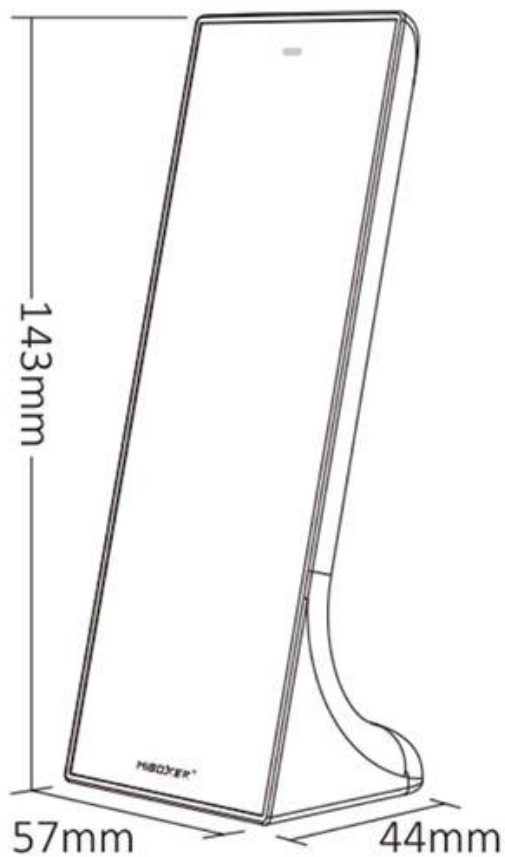

ESQUEMA DE INSTALACIÓN