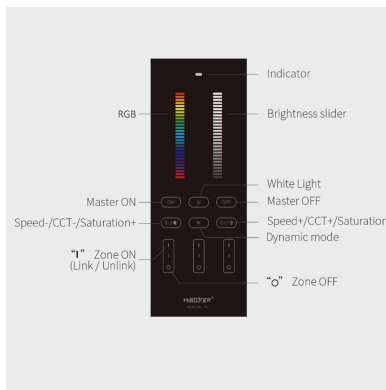

Mando a distancia de mesa RGB+CCT 3 zonas Cristal

Control remoto vertical RGB+CCT, de vidrio táctil suave y mate, resistente a rayones y sin huellas dactilares. Tecnología de transmisión inalámbrica 2.4Ghz con velocidad rápida y señal estable con el mejor rendimiento anti-interferencias.

Certificados

CE
ROHS
ECORAEE

DETALLES

Mando a distancia para controlar la intensidad, color y encendido/apagado de hasta tres zonas distintas RGB + CCT (blanco dual).

Su función de sincronización permite que con un solo mando a distancia pueda manejar hasta cuatro zonas distintas. Con selector de color mediante rueda que permite elegir entre las gamas de color. Control de brillo y controles ON / OFF.

Ficha técnica

Mando a distancia de mesa RGB+CCT 3 zonas Cristal

LEDBOX®

ESQUEMA DE INSTALACIÓN

GALERIA

AVISO

Datos sujetos a cambios sin aviso. Excepto errores y omisiones. Asegúrese de utilizar el archivo más reciente posible.