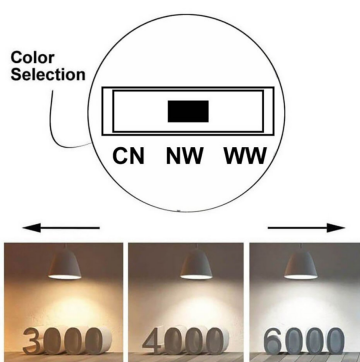

Calidad de Iluminación CRI+92

Su Índice de Reproducción Cromática (CRI) de más de 92 garantiza que los colores de tus espacios se muestren de manera fiel y realista. Ya sea en un salón, una galería de arte o una tienda de ropa, el Foco LED Roma realza cada detalle y hace que los colores cobren vida.

Donde Utilizarlo

Este Foco LED Roma es una solución de iluminación perfecta para una amplia gama de aplicaciones. Desde la iluminación de interiores en hogares, restaurantes y tiendas hasta la iluminación de espacios comerciales, museos y galerías de arte, su versatilidad y capacidad de ajuste hacen que sea una elección ideal para cualquier entorno. Imagina la elegancia que aportará a tu sala de estar o el atractivo que generará en tu negocio.

ESQUEMA DE INSTALACIÓN

Ficha técnica

Foco carril Monofásico IOS Bridgelux, 30W, blanco, 48º, CCT

LEDBOX®

GALERIA

Ficha técnica

Foco carril Monofásico IOS Bridgelux, 30W, blanco, 48º, CCT

LEDBOX®