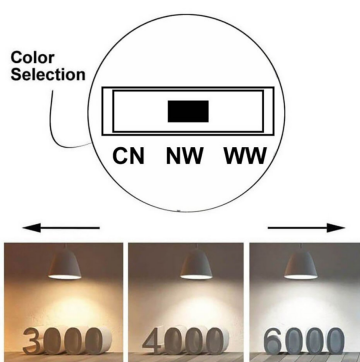

Calidad de Iluminación CRI+92

Su Índice de Reproducción Cromática (CRI) de más de 92 garantiza que los colores de tus espacios se muestren de manera fiel y realista. Ya sea en un salón, una galería de arte o una tienda de ropa, el Foco LED Roma realza cada detalle y hace que los colores cobren vida.

Donde Utilizarlo

Este Foco LED Roma es una solución de iluminación perfecta para una amplia gama de aplicaciones. Desde la iluminación de interiores en hogares, restaurantes y tiendas hasta la iluminación de espacios comerciales, museos y galerías de arte, su versatilidad y capacidad de ajuste hacen que sea una elección ideal para cualquier entorno. Imagina la elegancia que aportará a tu sala de estar o el atractivo que generará en tu negocio.

ESQUEMA DE INSTALACIÓN

Ficha técnica

Foco carril Monofásico IOS Bridgelux, 30W, blanco, 48°, CCT

LEDBOX®

GALERIA

Ficha técnica

Foco carril Monofásico IOS Bridgelux, 30W, blanco, 48º, CCT

LEDBOX®