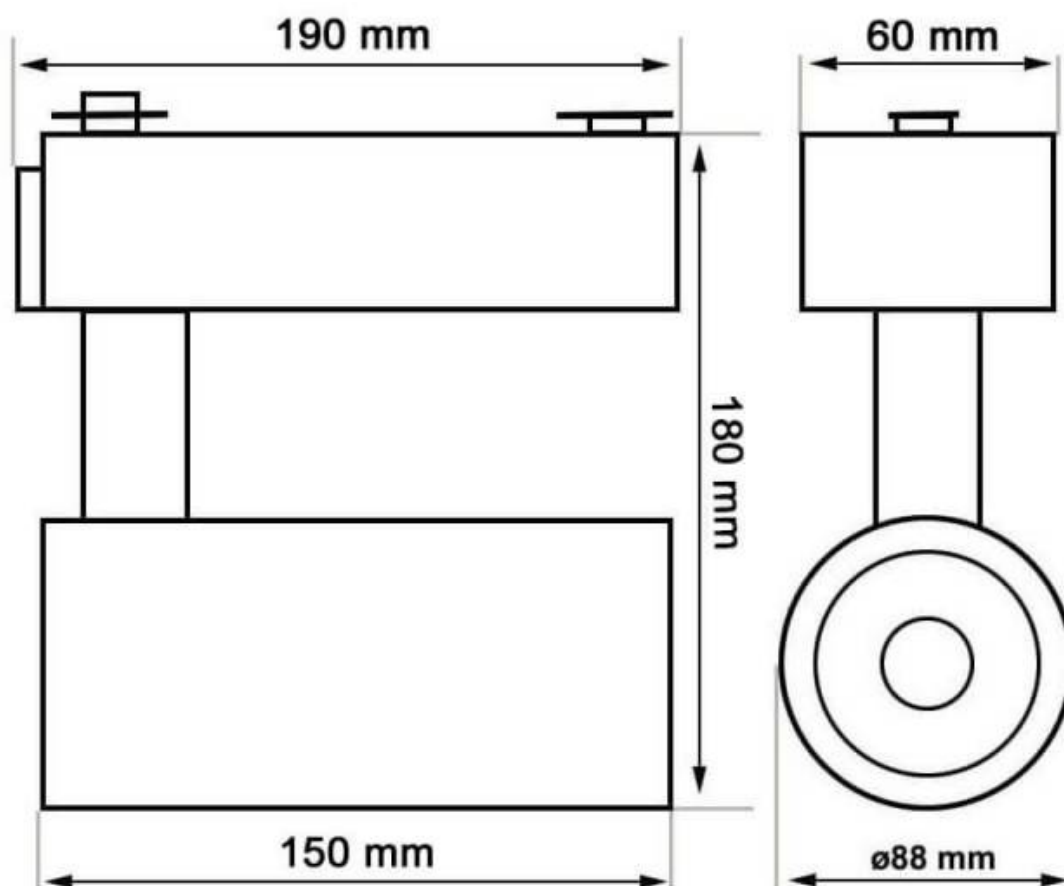

ESQUEMA DE INSTALACIÓN