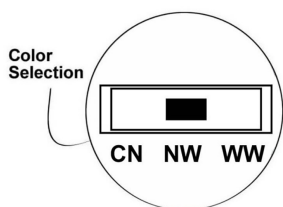

ESQUEMA DE INSTALACIÓN

Ficha técnica

Foco carril Monofásico IOS Bridgelux, 30W, negro, 48°, CCT

LEDBOX®

GALERIA

Ficha técnica

Foco carril Monofásico IOS Bridgelux, 30W, negro, 48º, CCT

LEDBOX®