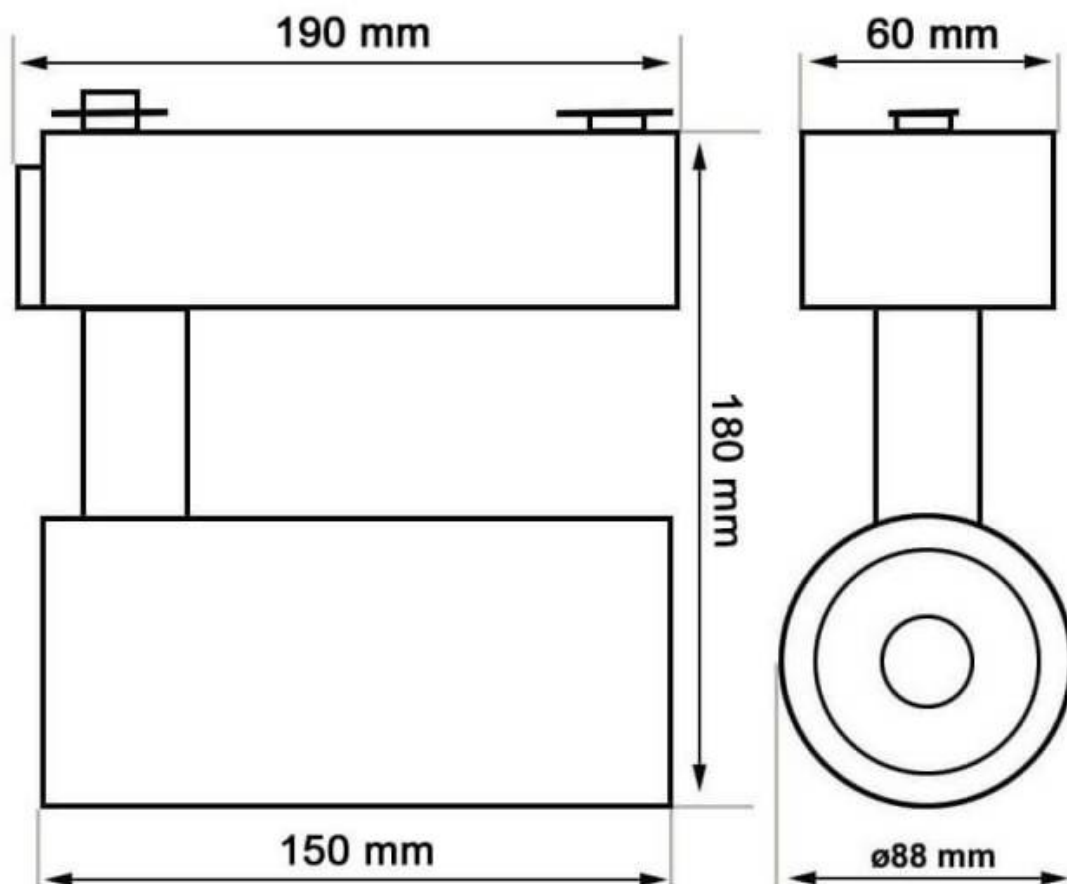

ESQUEMA DE INSTALACIÓN