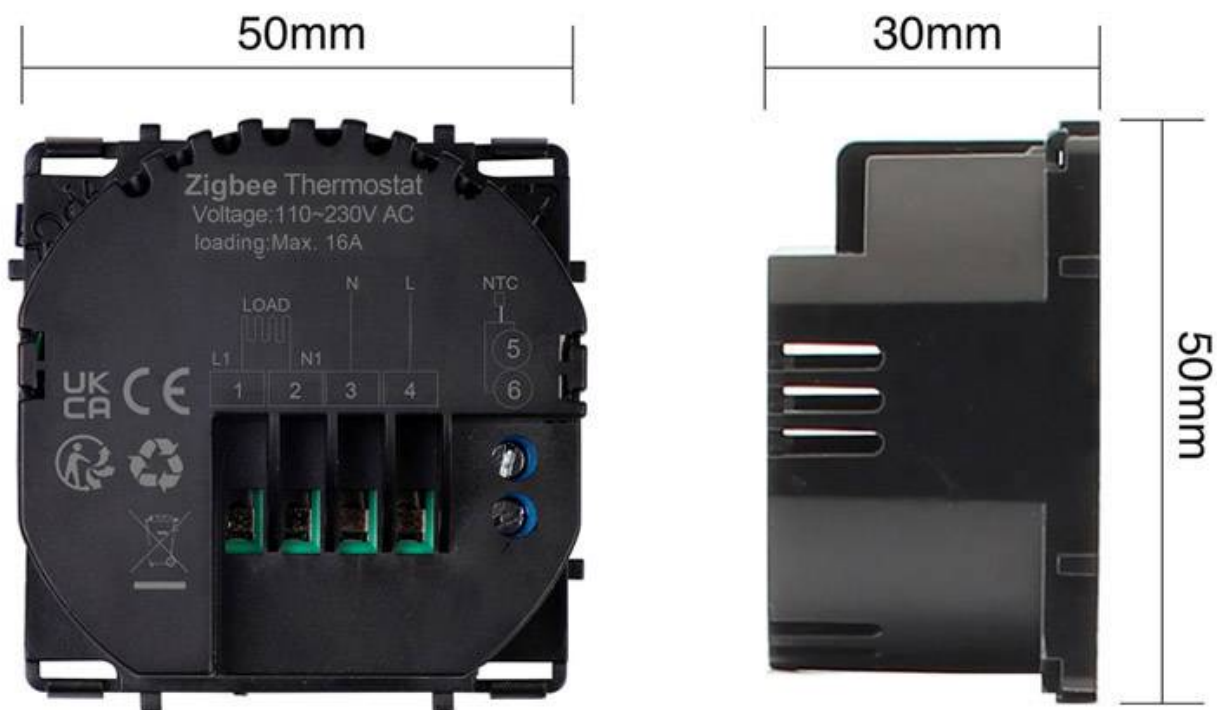

ESQUEMA DE INSTALACIÓN