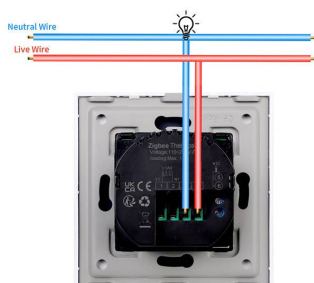

Instalación