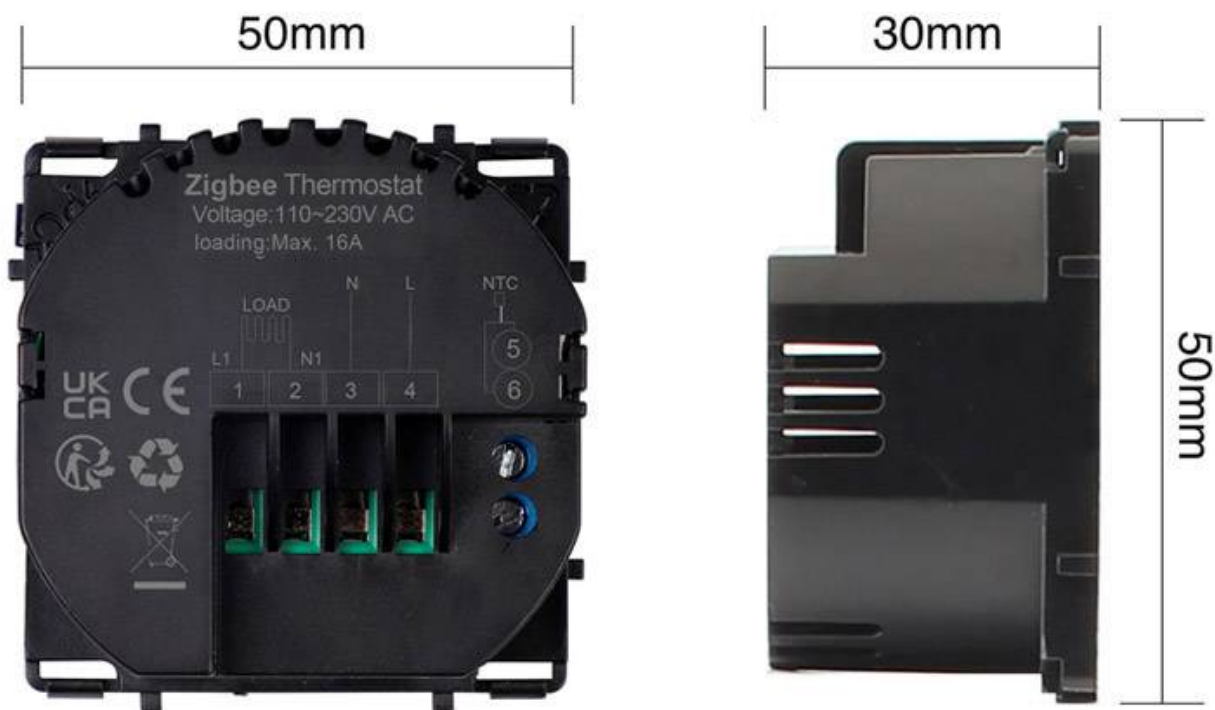

ESQUEMA DE INSTALACIÓN