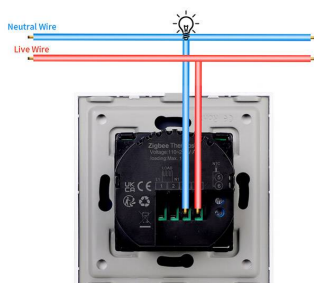

Ficha técnica

Termostato digital WiFi + Zigbee, 3 en 1

LEDBOX®

Utiliza los dos cables tradicionales de comunicación entre los antiguos termostatos y alimentación a 240V AC

Mecanismos electrónicos de alta calidad y un diseño minimalista que le da una apariencia elegante y estilo refinado.

ESQUEMA DE INSTALACIÓN

Instalación

Ficha técnica

Termostato digital WiFi + Zigbee, 3 en 1

LEDBOX®

GALERIA

AVISO

Datos sujetos a cambios sin aviso. Excepto errores y omisiones. Asegúrese de utilizar el archivo más reciente posible.