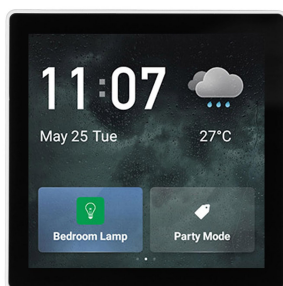

Recrea el interactivo único en el panel de control inteligente para cada categoría de dispositivo compatible con el panel de control inteligente para realizar el control refinado de los dispositivos

3. Control escena: El panel de control inteligente tiene escenas preestablecidas. Después de que el usuario final personalice la escena, se puede ejecutar mediante clic y control por voz: | Salir de casa | despertar | dormir | película | Fiesta |

Protocolo inalámbrico: WiFi,ZigBee

Dimensiones: 86*86*36mm

Incluye:

Panel de control inteligente * 1

Manual de usuario * 1

Tornillo de montaje * 2

ESQUEMA DE INSTALACIÓN

GALERIA