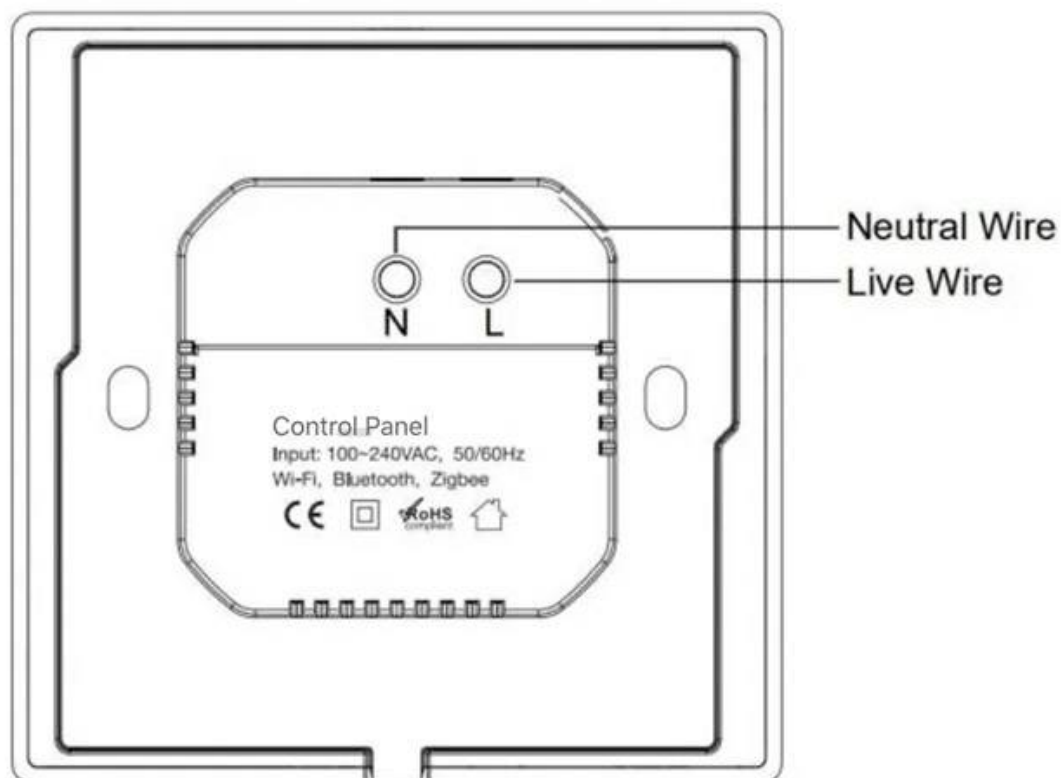

5. Fácil de instalar: Instalación del cable L y el cable N, encastrable en una caja de empotrar universal.

6. Configuración sencilla: Escanea el código para iniciar sesión. Los dispositivos añadidos a la aplicación también se sincronizarán con el panel de control inteligente inmediatamente;

Protocolo inalámbrico: WiFi,ZigBee

Dimensiones: 86*86*36mm

Incluye:

Panel de control inteligente * 1

Manual de usuario * 1

Tornillo de montaje * 2

ESQUEMA DE INSTALACIÓN

GALERIA