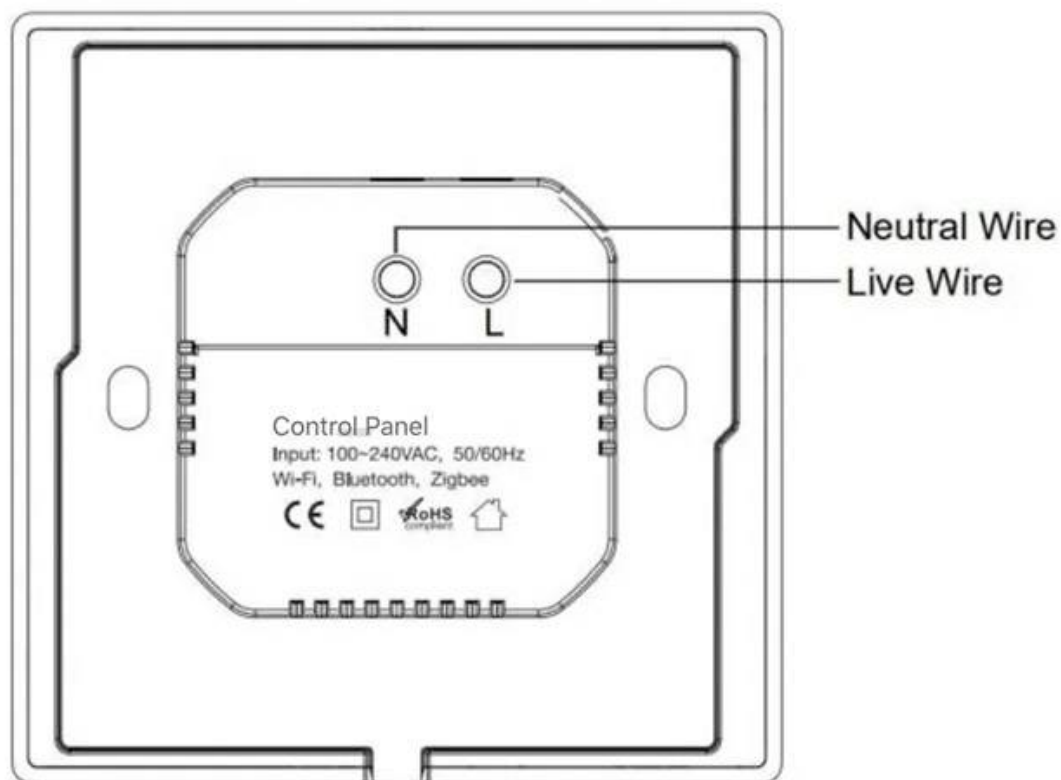

5. Fácil de instalar: Instalación del cable L y el cable N, encastrable en una caja de empotrar universal.

6. Configuración sencilla: Escanea el código para iniciar sesión. Los dispositivos añadidos a la aplicación también se sincronizarán con el panel de control inteligente inmediatamente;

Protocolo inalámbrico: WiFi,ZigBee

Dimensiones: 86*86*36mm

Incluye:

Panel de control inteligente * 1

Manual de usuario * 1

Tornillo de montaje * 2

ESQUEMA DE INSTALACIÓN

GALERIA