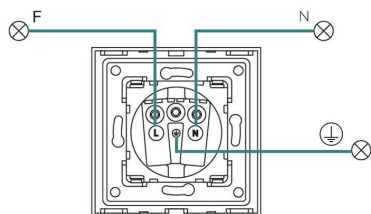

Ficha técnica

Base Enchufe EU tipo SCHUKO 16A + cargador rápido USB A+A, blanco

LEDBOX®

Características técnicas:

- Tipo de mecanismo: Enchufe SCHUKO EU 16A
- Aplicaciones: Electricidad
- Voltaje Max: 250V
- Intensidad Max: 16A
- Dimensiones: 80mm*80mm EU standard
- Certificación: CE,ROHS

Ficha técnica

Base Enchufe EU tipo SCHUKO 16A + cargador rápido USB A+A, blanco

LEDBOX®

Instalación

Ficha técnica

Base Enchufe EU tipo SCHUKO 16A + cargador rápido USB A+A, blanco

LEDBOX®

GALERIA