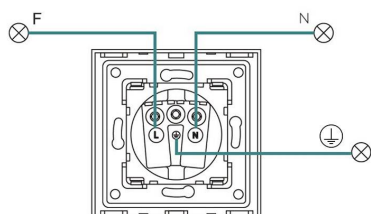

Ficha técnica

Base Enchufe EU tipo SCHUKO 16A + cargador rápido USB A+A, blanco

LEDBOX®

Características técnicas:

- Tipo de mecanismo: Enchufe SCHUKO EU 16A
- Aplicaciones: Electricidad
- Voltaje Max: 250V
- Intensidad Max: 16A
- Dimensiones: 80mm*80mm EU standard
- Certificación: CE,ROHS

Ficha técnica

Base Enchufe EU tipo SCHUKO 16A + cargador rápido USB A+A, blanco

LEDBOX®

Instalación

Ficha técnica

Base Enchufe EU tipo SCHUKO 16A + cargador rápido USB A+A, blanco

LEDBOX®

GALERIA