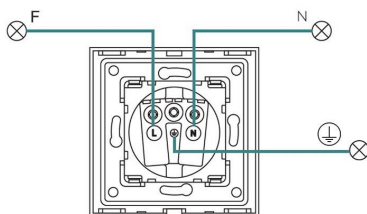

Ficha técnica

Base Enchufe EU tipo SCHUKO 16A + cargador rápido USB A+A, negro

LEDBOX®

Características técnicas:

- Tipo de mecanismo: Enchufe SCHUKO EU 16A
- Aplicaciones: Electricidad
- Voltaje Max: 250V
- Intensidad Max: 16A
- Dimensiones: 80mm*80mm EU standard
- Certificación: CE,ROHS

ESQUEMA DE INSTALACIÓN

Instalación

Ficha técnica

Base Enchufe EU tipo SCHUKO 16A + cargador rápido USB A+A, negro

LEDBOX®

GALERIA

Ficha técnica

Base Enchufe EU tipo SCHUKO 16A + cargador rápido USB A+A, negro