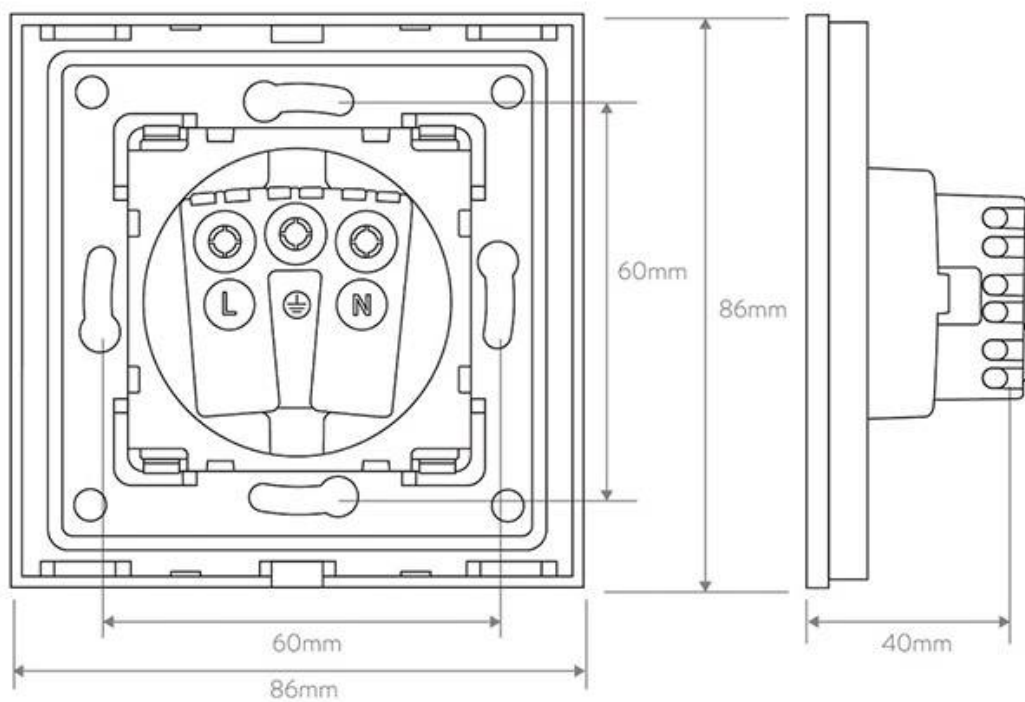

LD1211120

Dimensiones del producto

80x80x40mm

Dimensiones del packaging

10x10x5cm

Certificados

CE
ROHS
ECORAEE

DETALLES

Ficha técnica

Base Enchufe EU tipo SCHUKO 16A + cargador rápido USB A+A, negro

LEDBOX®

Características técnicas:

- Tipo de mecanismo: Enchufe SCHUKO EU 16A
- Aplicaciones: Electricidad
- Voltaje Max: 250V
- Intensidad Max: 16A
- Dimensiones: 80mm*80mm EU standard
- Certificación: CE,ROHS

ESQUEMA DE INSTALACIÓN

Instalación

Ficha técnica

Base Enchufe EU tipo SCHUKO 16A + cargador rápido USB A+A, negro

LEDBOX®

GALERIA

Ficha técnica

Base Enchufe EU tipo SCHUKO 16A + cargador rápido USB A+A, negro