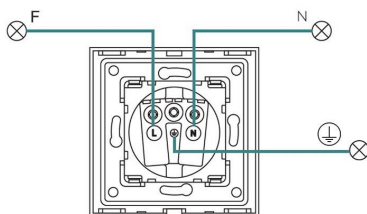

Características técnicas:

Ficha técnica

Base Enchufe EU tipo SCHUKO 16A + cargador rápido USB A+A, gris

LEDBOX®

- Tipo de mecanismo: Enchufe SCHUKO EU 16A
- Aplicaciones: Electricidad
- Voltaje Max: 250V
- Intensidad Max: 16A
- Dimensiones: 80mm*80mm EU standard
- Certificación: CE,ROHS

ESQUEMA DE INSTALACIÓN

Instalación

Ficha técnica

Base Enchufe EU tipo SCHUKO 16A + cargador rápido USB A+A, gris

LEDBOX®

GALERIA

Ficha técnica

Base Enchufe EU tipo SCHUKO 16A + cargador rápido USB A+A, gris