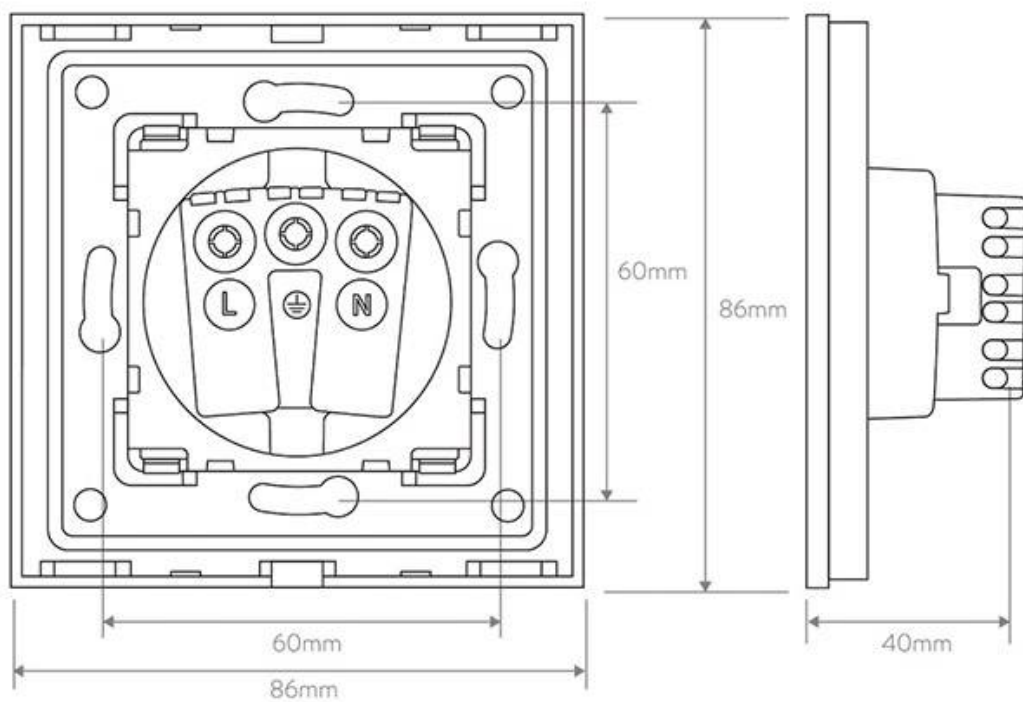

80x80x40mm

Dimensiones del packaging

10x10x5cm

Certificados

CE
ROHS
ECORAEE

DETALLES

Base enchufe Schuko 16A 250V color gris. Mecanismos electrónicos de alta calidad y un diseño minimalista que le da una apariencia elegante y estilo refinado.

Características técnicas:

Ficha técnica

Base Enchufe EU tipo SCHUKO 16A + cargador rápido USB A+A, gris

LEDBOX®

- Tipo de mecanismo: Enchufe SCHUKO EU 16A
- Aplicaciones: Electricidad
- Voltaje Max: 250V
- Intensidad Max: 16A
- Dimensiones: 80mm*80mm EU standard
- Certificación: CE,ROHS

ESQUEMA DE INSTALACIÓN

Instalación

Ficha técnica

Base Enchufe EU tipo SCHUKO 16A + cargador rápido USB A+A, gris

LEDBOX®

GALERIA

Ficha técnica

Base Enchufe EU tipo SCHUKO 16A + cargador rápido USB A+A, gris