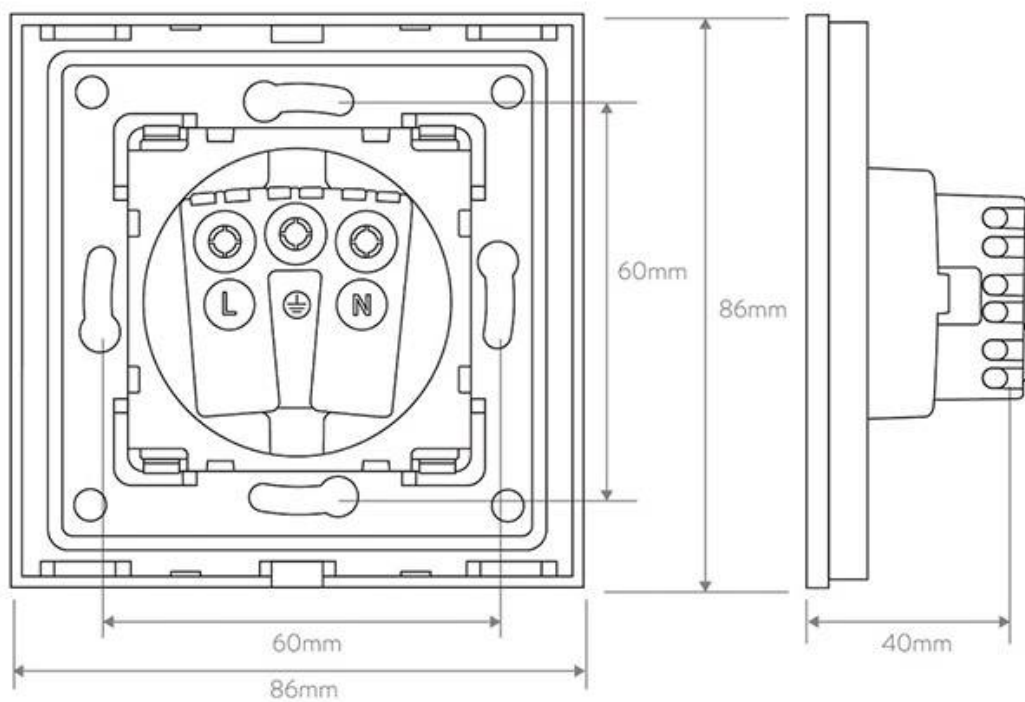

LD1211121

Dimensiones del producto

80x80x40mm

Dimensiones del packaging

10x10x5cm

Certificados

CE
ROHS
ECORAEE

DETALLES

Características técnicas:

Ficha técnica

Base Enchufe EU tipo SCHUKO 16A + cargador rápido USB A+A, gris

LEDBOX®

- Tipo de mecanismo: Enchufe SCHUKO EU 16A
- Aplicaciones: Electricidad
- Voltaje Max: 250V
- Intensidad Max: 16A
- Dimensiones: 80mm*80mm EU standard
- Certificación: CE,ROHS

ESQUEMA DE INSTALACIÓN

Instalación

Ficha técnica

Base Enchufe EU tipo SCHUKO 16A + cargador rápido USB A+A, gris

LEDBOX®

GALERIA

Ficha técnica

Base Enchufe EU tipo SCHUKO 16A + cargador rápido USB A+A, gris