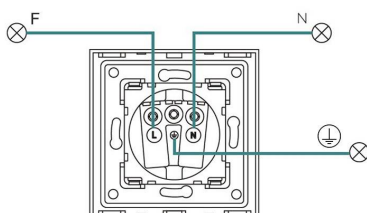

Características técnicas:

Ficha técnica

Base Enchufe EU tipo SCHUKO 16A + cargador rápido USB A+A, gris

LEDBOX®

- Tipo de mecanismo: Enchufe SCHUKO EU 16A
- Aplicaciones: Electricidad
- Voltaje Max: 250V
- Intensidad Max: 16A
- Dimensiones: 80mm*80mm EU standard
- Certificación: CE,ROHS

ESQUEMA DE INSTALACIÓN

Instalación

Ficha técnica

Base Enchufe EU tipo SCHUKO 16A + cargador rápido USB A+A, gris

LEDBOX®

GALERIA

Ficha técnica

Base Enchufe EU tipo SCHUKO 16A + cargador rápido USB A+A, gris