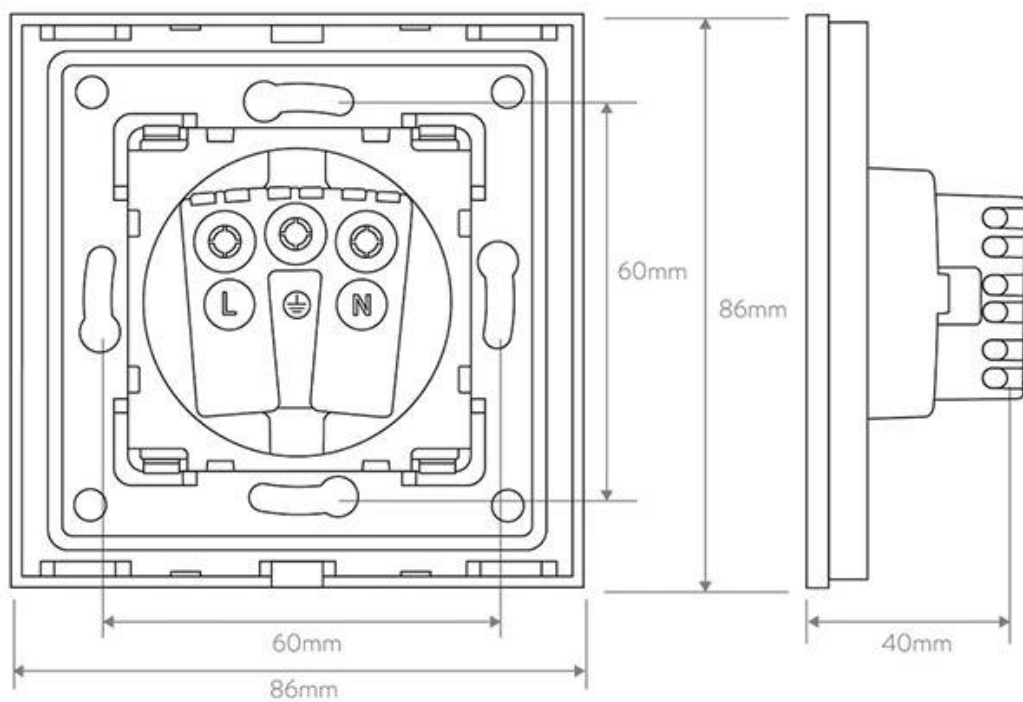

#### Dimensiones del producto

80x80x40mm

#### Dimensiones del packaging

10x10x5cm

## ESQUEMA DE INSTALACIÓN