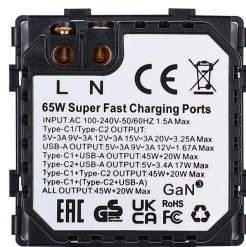

Ficha técnica

Cargador rápido inteligente 65W, USB tipo A + 2x tipo C, blanco

LEDBOX®

GALERIA