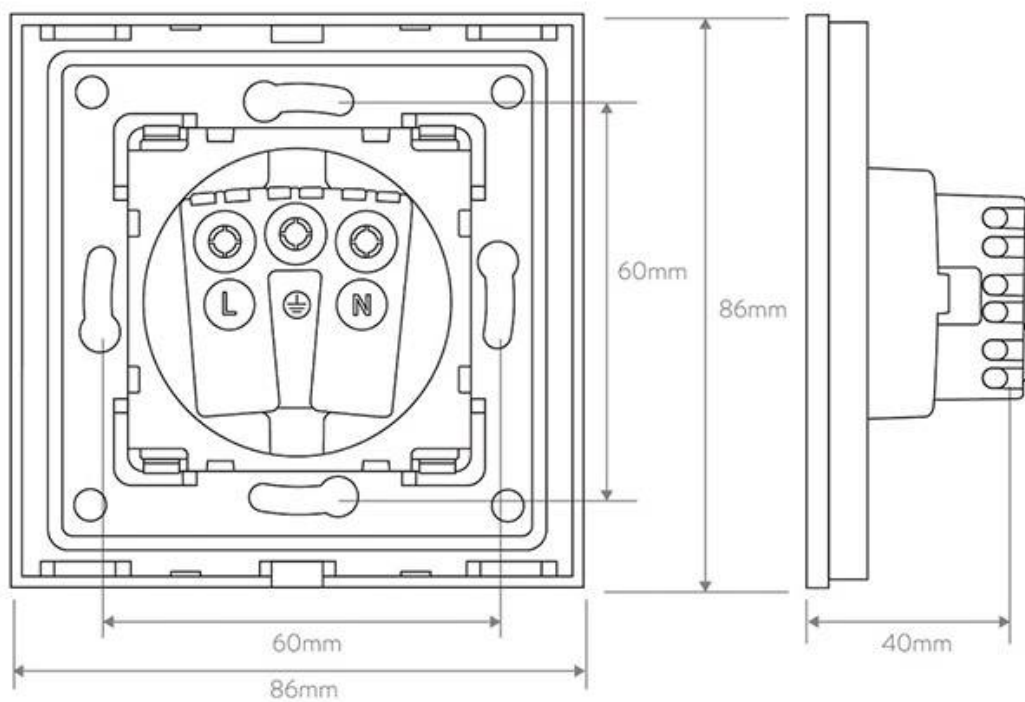

Toda la gama de **mecanismos eléctricos** han sido diseñadas para montarse con gran facilidad pudiendo montar los paneles de cristal sobre los mecanismos empotrables con un solo click.

ESQUEMA DE INSTALACIÓN