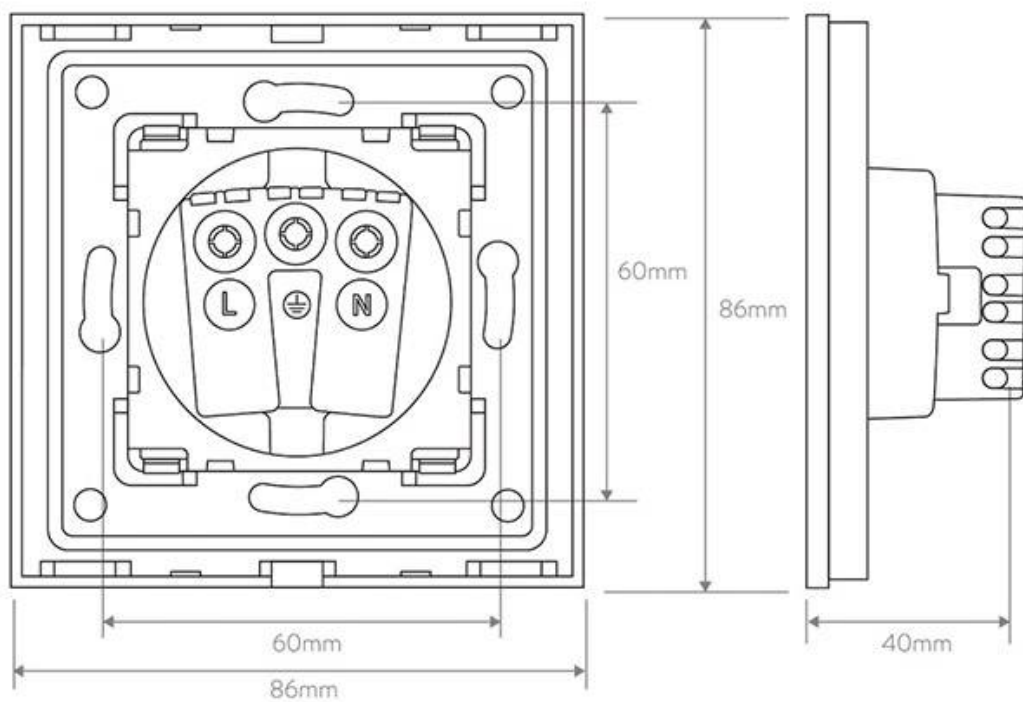

LD1211149

Dimensiones del producto

80x80x40mm

Dimensiones del packaging

10x10x5cm

Certificados

CE
ROHS
ECORAE

DETALLES

Toda la gama de **mecanismos eléctricos** han sido diseñadas para montarse con gran facilidad pudiendo montar los paneles de cristal sobre los mecanismos empotrables con un solo click.

ESQUEMA DE INSTALACIÓN