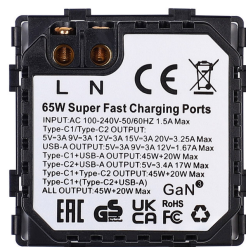

Cargador rápido inteligente 65W, USB tipo A + 2x tipo C, gris

Uno para todos: cargador ultra-rápido USB C de 65 W compatible con la mayoría de los dispositivos que se pueden cargar a través de USB-C y USB-A. Dos puertos USB-C con protocolos PD(Power Delivery)3.0 y PPS/AFC/FCP admiten ambas salidas de 65W. Dos puertos USB-A con protocolos QC (carga rápida) 4.0 y FCP/SCP/AFC, clasificados en 30W.

ESPECIFICACIONES

Alimentación	AC220V
Tensión de funcionamiento	AC210-250V
Color	gris
Interior-exterior	Interior
Protección IP	IP20
Temp. de trabajo	-30 +70
Etiqueta energética	A++

Referencia

LD1211150

Dimensiones del producto

Fabricado con material ignífugo con múltiples protecciones

Ficha técnica

Cargador rápido inteligente 65W, USB tipo A + 2x tipo C, gris

LEDBOX®

contra sobrecarga, cortocircuito, lo que garantiza la máxima seguridad para su dispositivo y puede cargar simultáneamente hasta 3 dispositivos USB-A y USB-C a máxima velocidad.

Instalación

Ficha técnica

Cargador rápido inteligente 65W, USB tipo A + 2x tipo C, gris

LEDBOX®

GALERIA

65W Super Fast Charging Ports

Ficha técnica

Cargador rápido inteligente 65W, USB tipo A + 2x tipo C, gris