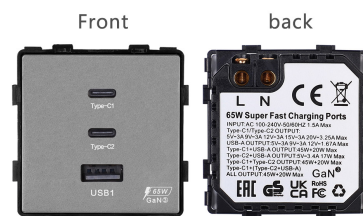

Cargador rápido inteligente 65W, USB tipo A + 2x tipo C, gris

Uno para todos: cargador ultra-rápido USB C de 65 W compatible con la mayoría de los dispositivos que se pueden cargar a través de USB-C y USB-A. Dos puertos USB-C con protocolos PD(Power Delivery)3.0 y PPS/AFC/FCP admiten ambas salidas de 65W. Dos puertos USB-A con protocolos QC (carga rápida) 4.0 y FCP/SCP/AFC, clasificados en 30W.

ESPECIFICACIONES

Alimentación	AC220V
Tensión de funcionamiento	AC210-250V
Color	gris
Interior-exterior	Interior
Protección IP	IP20
Temp. de trabajo	-30 +70
Etiqueta energética	A++

Referencia

LD1211150

Dimensiones del producto

Fabricado con material ignífugo con múltiples protecciones

Ficha técnica

Cargador rápido inteligente 65W, USB tipo A + 2x tipo C, gris

LEDBOX®

contra sobrecarga, cortocircuito, lo que garantiza la máxima seguridad para su dispositivo y puede cargar simultáneamente hasta 3 dispositivos USB-A y USB-C a máxima velocidad.

Instalación

Ficha técnica

Cargador rápido inteligente 65W, USB tipo A + 2x tipo C, gris

LEDBOX®

GALERIA

65W Super Fast Charging Ports

Ficha técnica

Cargador rápido inteligente 65W, USB tipo A + 2x tipo C, gris