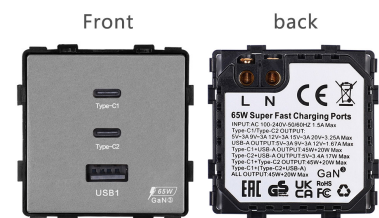

65W Super Fast Charging Ports