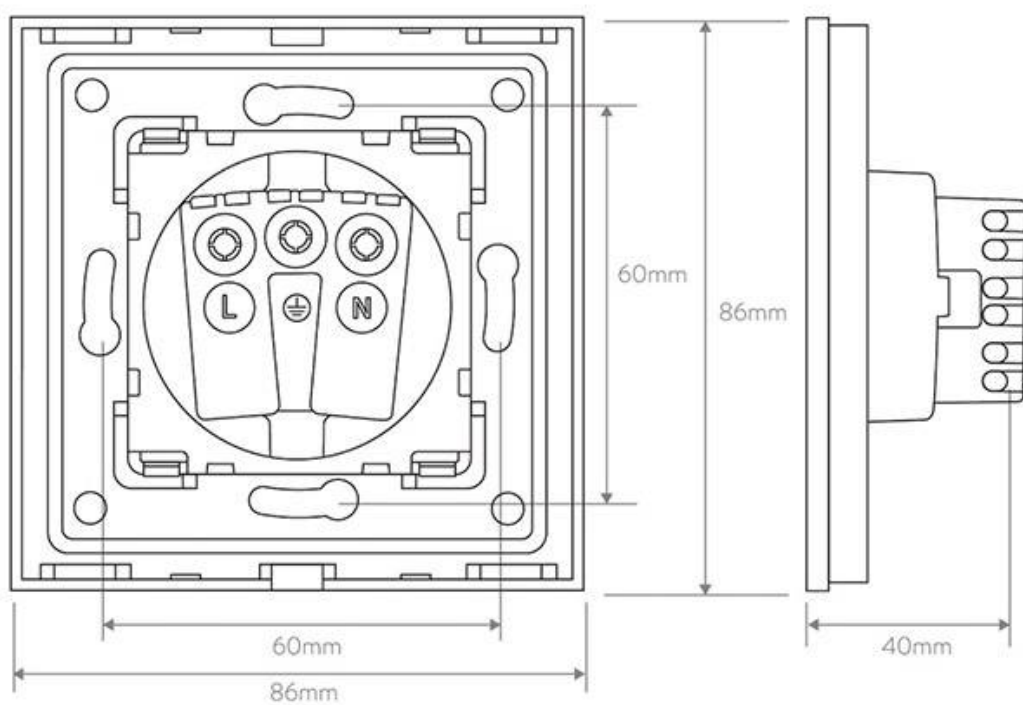

#### Dimensiones del producto

80x80x40mm

#### Dimensiones del packaging

10x10x5cm

## ESQUEMA DE INSTALACIÓN