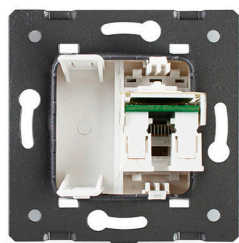

Conector Red RJ45, CAT 6, blanco

Conector 1 x toma de RED RJ45 de color blanco CAT6, para configurar el mecanismo de acuerdo a tus necesidades concretas.

ESPECIFICACIONES

Tensión de funcionamiento	AC210-250V
Color	blanco
Interior-exterior	Interior
Protección IP	IP20
Temp. de trabajo	-30 +70
Etiqueta energética	A++

DETALLES

Mecanismos electrónicos de alta calidad y un diseño minimalista que le da una apariencia elegante y estilo refinado.

Toda la gama de mecanismos han sido diseñadas para montarse con gran facilidad pudiendo montar los paneles de cristal sobre los mecanismos empotrables con un solo

click.

*Panel frontal de cristal se vende por separado

Características técnicas:

- Tipo de mecanismo: Toma Red RJ45 Cat6
- Dimensiones: 45mm*22mm EU standard
- Certificación: CE,ROHS

ESQUEMA DE INSTALACIÓN

Instalación

The wiring diagram of COM Socket

GALERIA

AVISO

Datos sujetos a cambios sin aviso. Excepto errores y omisiones. Asegúrese de utilizar el archivo más reciente posible.