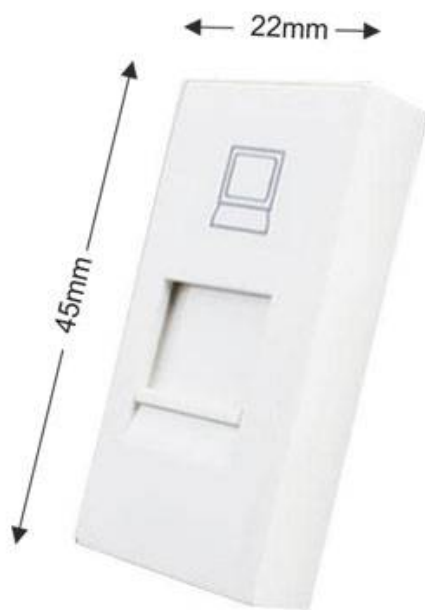

Conector Red RJ45, CAT 6, blanco

Conector 1 x toma de RED RJ45 de color blanco CAT6, para configurar el mecanismo de acuerdo a tus necesidades concretas.

ESPECIFICACIONES

Tensión de funcionamiento	AC210-250V
Color	blanco
Interior-exterior	Interior
Protección IP	IP20
Temp. de trabajo	-30 +70
Etiqueta energética	A++

Referencia

LD1211141

Dimensiones del producto

22x45x45mm

Dimensiones del packaging

3x5x2cm

Certificados

CE
ROHS
ECORAE

DETALLES

Mecanismos electrónicos de alta calidad y un diseño minimalista que le da una apariencia elegante y estilo refinado.

Toda la gama de mecanismos han sido diseñadas para montarse con gran facilidad pudiendo montar los paneles de cristal sobre los mecanismos empotrables con un solo

click.

*Panel frontal de cristal se vende por separado

Características técnicas:

- Tipo de mecanismo: Toma Red RJ45 Cat6
- Dimensiones: 45mm*22mm EU standard
- Certificación: CE,ROHS

ESQUEMA DE INSTALACIÓN