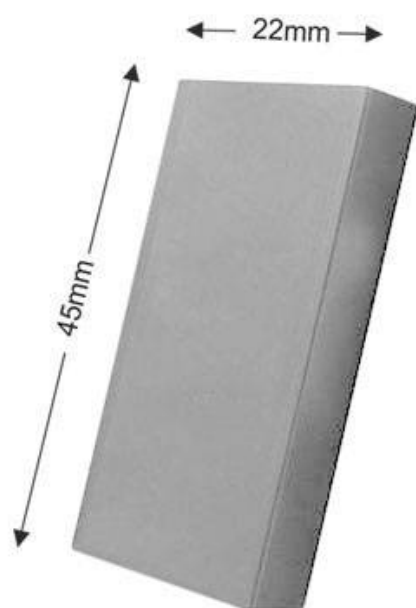

Tapa plástico media tecla, gris

Tapa ciega de plástico color gris para mecanismos KOOB.

ESPECIFICACIONES

Tensión de funcionamiento	AC210-250V
Color	gris
Interior-exterior	Interior
Protección IP	IP13
Temp. de trabajo	-30 +70
Etiqueta energética	A++

Referencia

LD1211135

Dimensiones del producto

22x45x45mm

Dimensiones del packaging

3x5x2cm

Certificados

CE
ROHS
ECORAE

DETALLES

Tapa ciega de plástico color gris para mecanismos KOOB.

ESQUEMA DE INSTALACIÓN

GALERIA

Ficha técnica

Tapa plástico media tecla, gris

LEDBOX®

AVISO