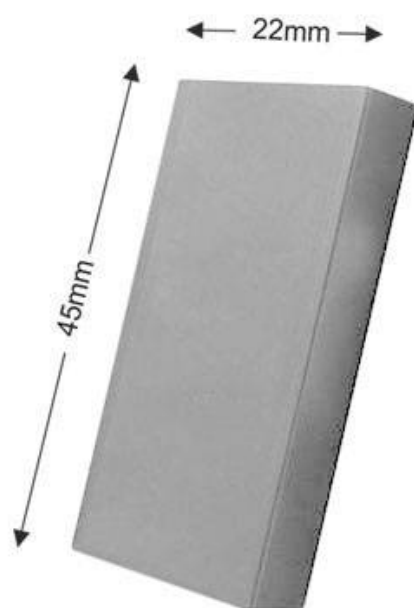

Tapa plástico media tecla, gris

Tapa ciega de plástico color gris para mecanismos KOOB.

ESPECIFICACIONES

Tensión de funcionamiento	AC210-250V
Color	gris
Interior-exterior	Interior
Protección IP	IP20
Temp. de trabajo	-30 +70
Etiqueta energética	A++

Referencia

LD1211135

Dimensiones del producto

22x45x45mm

Dimensiones del packaging

3x5x2cm

Certificados

CE
ROHS
ECORAAE

DETALLES

Tapa ciega de plástico color gris para mecanismos KOOB.

ESQUEMA DE INSTALACIÓN

GALERIA

AVISO

Datos sujetos a cambios sin aviso. Excepto errores y omisiones. Asegúrese de utilizar el archivo más reciente posible.