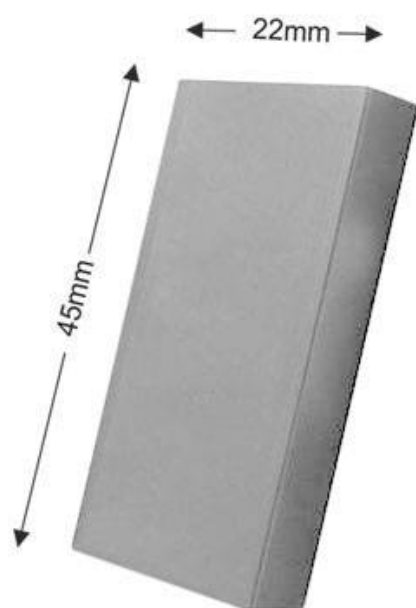

Tapa plástico media tecla, gris

Tapa ciega de plástico color gris para mecanismos KOOB.

ESPECIFICACIONES

Tensión de funcionamiento	AC210-250V
Color	gris
Interior-exterior	Interior
Protección IP	IP20
Temp. de trabajo	-30 +70
Etiqueta energética	A++

Referencia

LD1211135

Dimensiones del producto

22x45x45mm

Dimensiones del packaging

3x5x2cm

Certificados

CE
ROHS
ECORAE

DETALLES

Tapa ciega de plástico color gris para mecanismos KOOB.

ESQUEMA DE INSTALACIÓN

GALERIA

AVISO

Datos sujetos a cambios sin aviso. Excepto errores y omisiones. Asegúrese de utilizar el archivo más reciente posible.