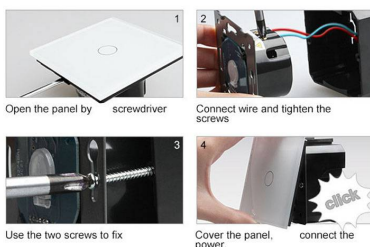

Instalación