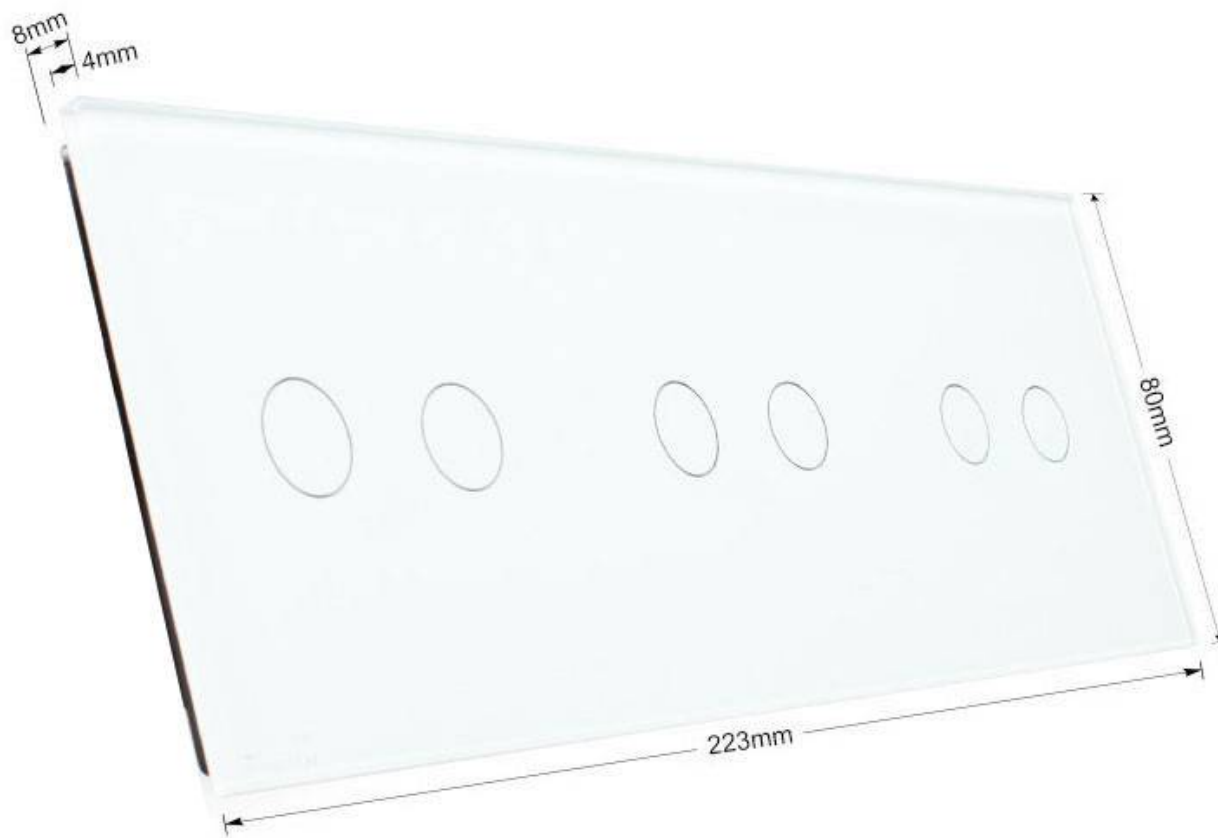

ESQUEMA DE INSTALACIÓN