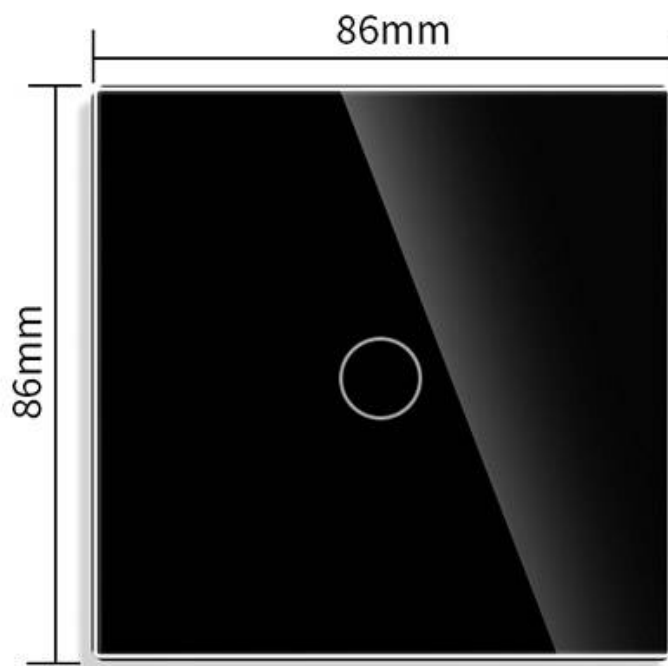

ESQUEMA DE INSTALACIÓN