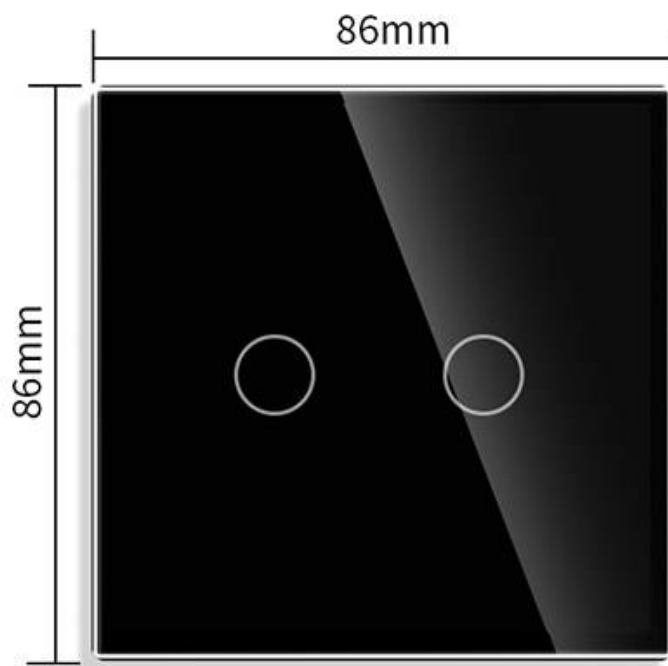

ESQUEMA DE INSTALACIÓN