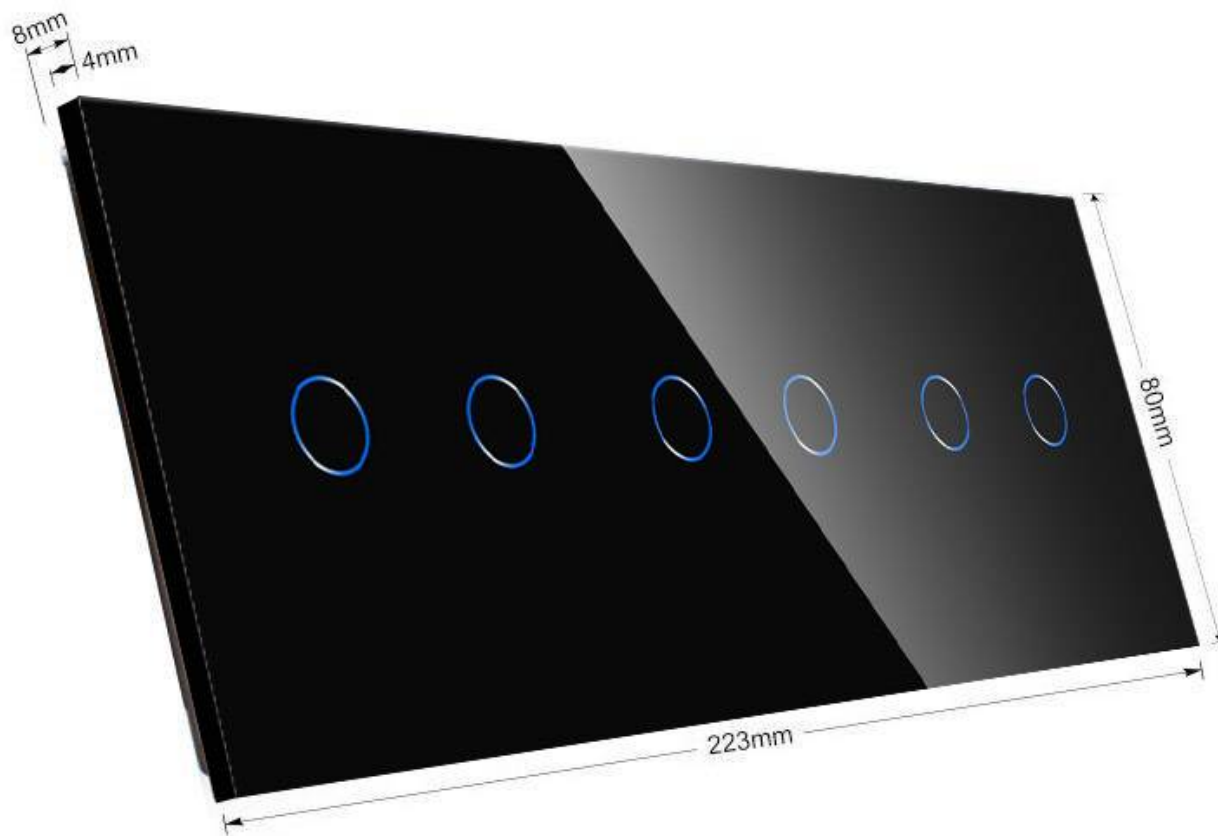

ESQUEMA DE INSTALACIÓN