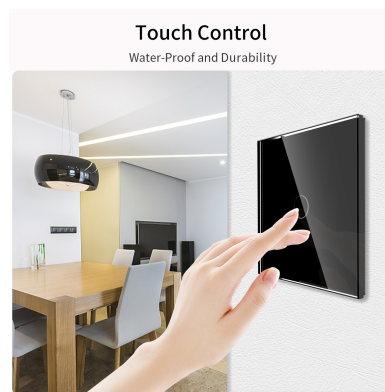

DETALLES

Frontal de cristal para mecanismos eléctricos de alta calidad con diseño minimalista que le da una apariencia elegante y estilo refinado. Con panel frontal de cristal templado pulido y acabados perfectos.

ESQUEMA DE INSTALACIÓN

GALERIA

PRODUCT FEATURES

Touch Control

Water-Proof and Durability

AVISO

Datos sujetos a cambios sin aviso. Excepto errores y omisiones. Asegúrese de utilizar el archivo más reciente posible.