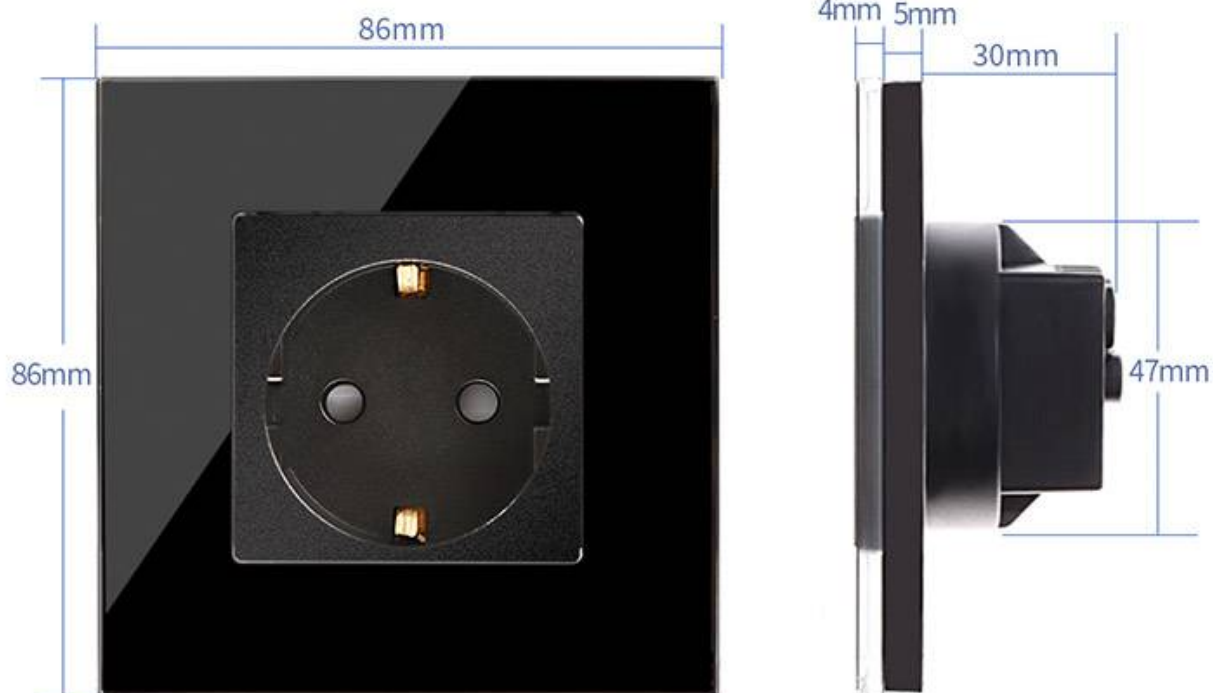

ESQUEMA DE INSTALACIÓN