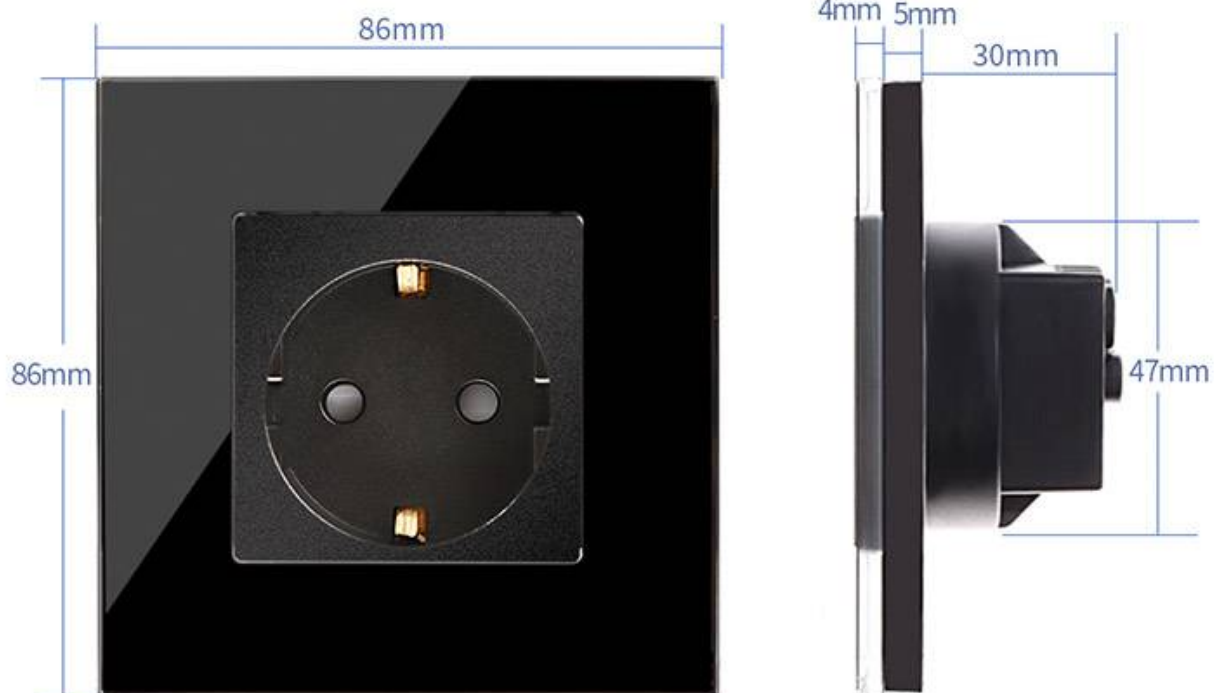

ESQUEMA DE INSTALACIÓN