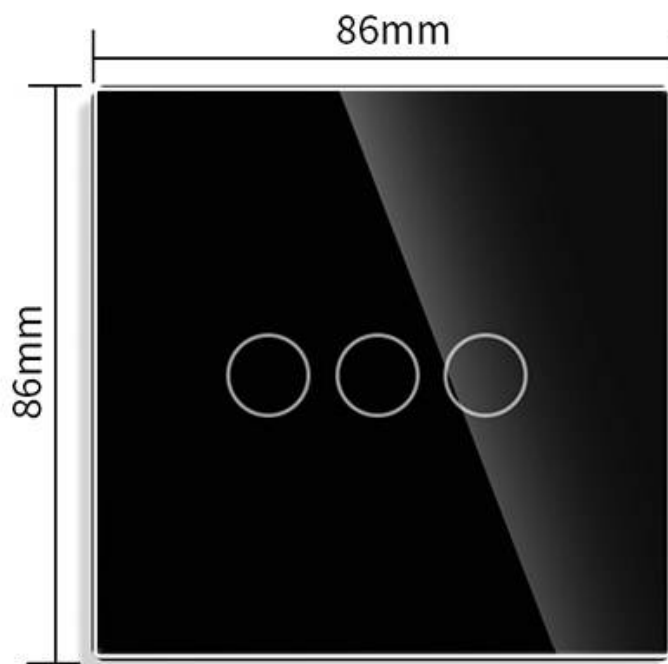

ESQUEMA DE INSTALACIÓN