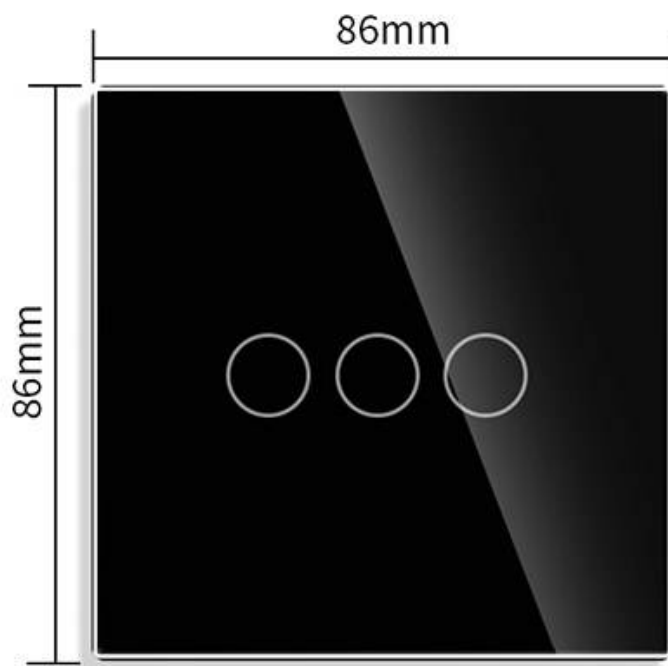

ESQUEMA DE INSTALACIÓN