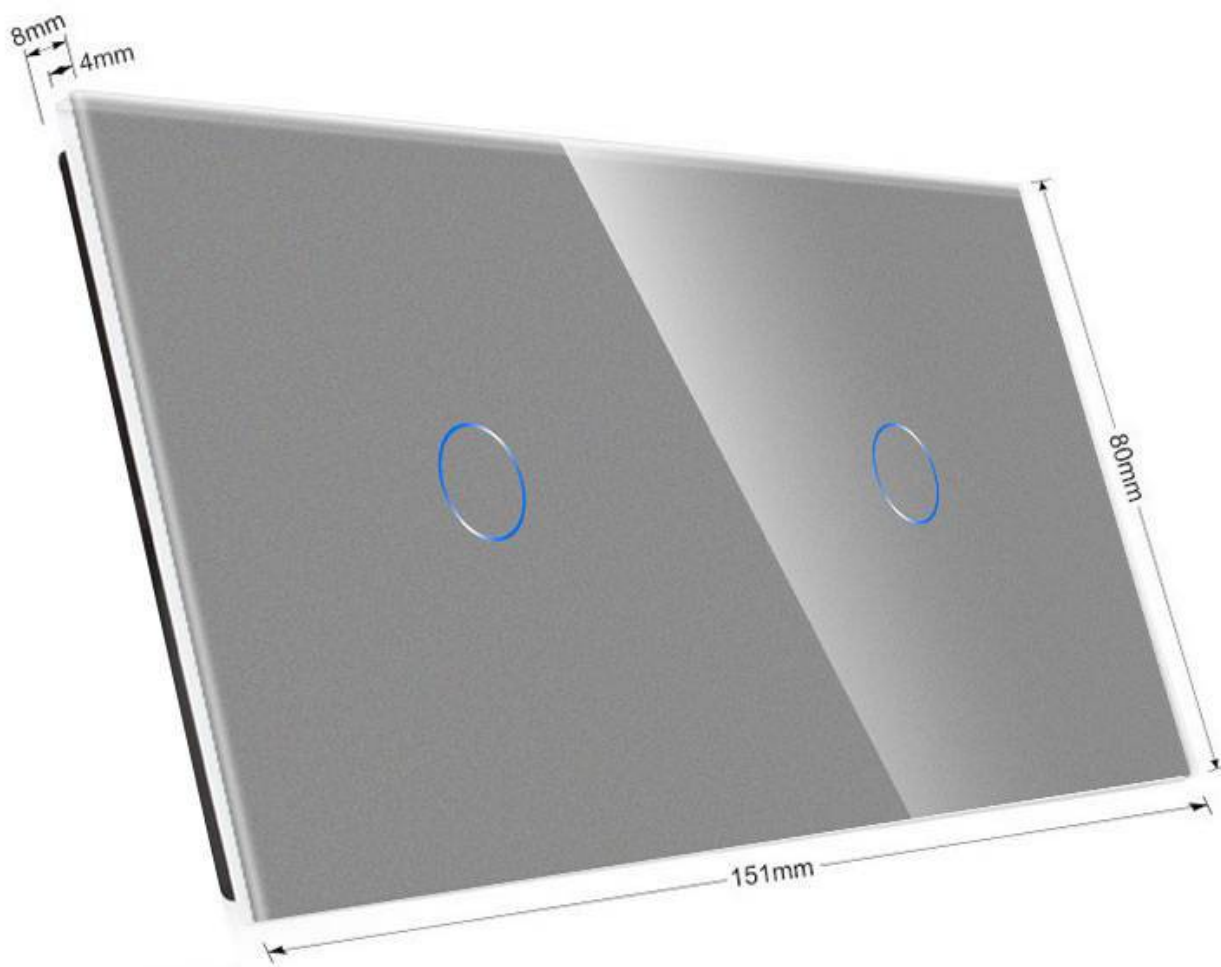

ESQUEMA DE INSTALACIÓN