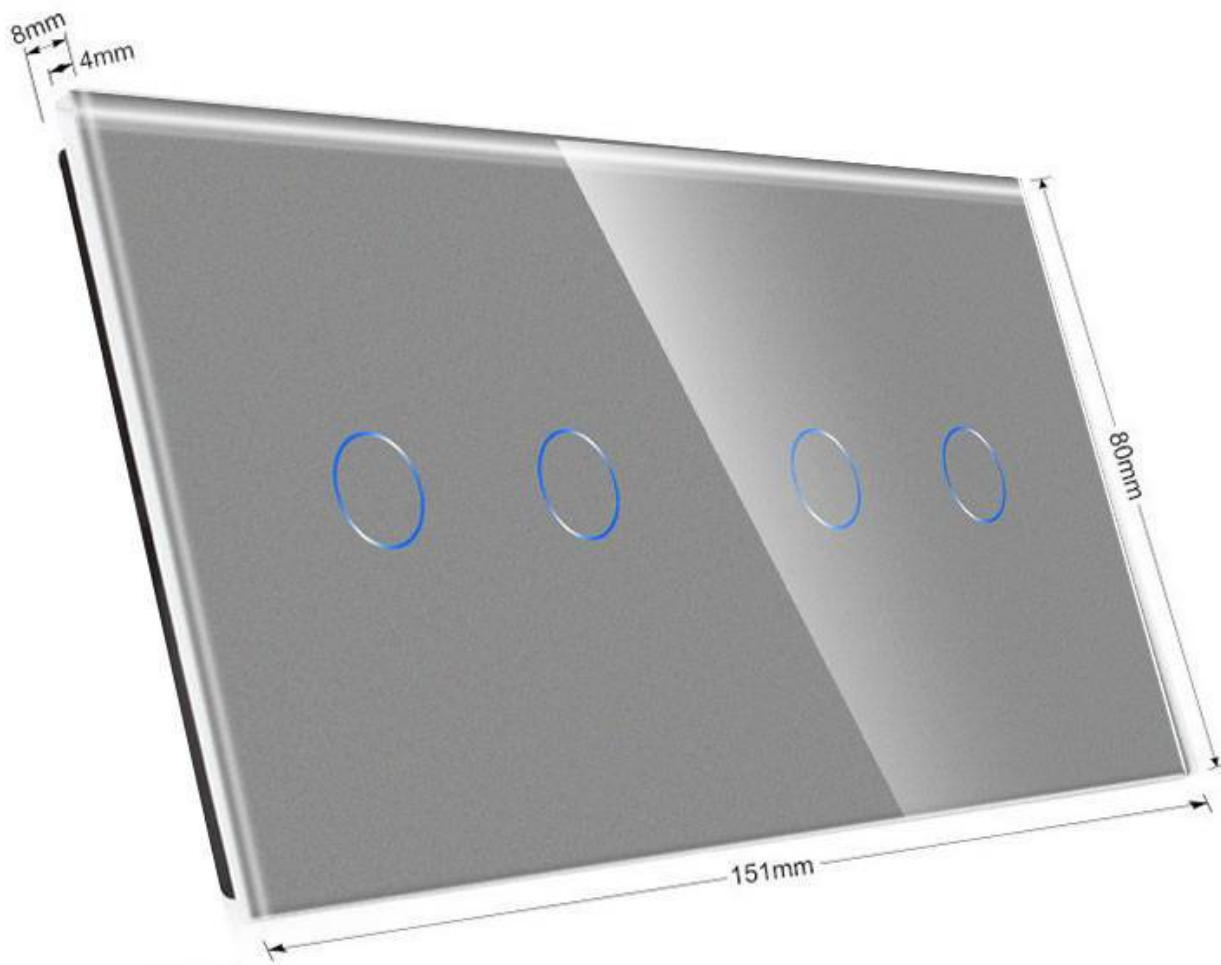

ESQUEMA DE INSTALACIÓN