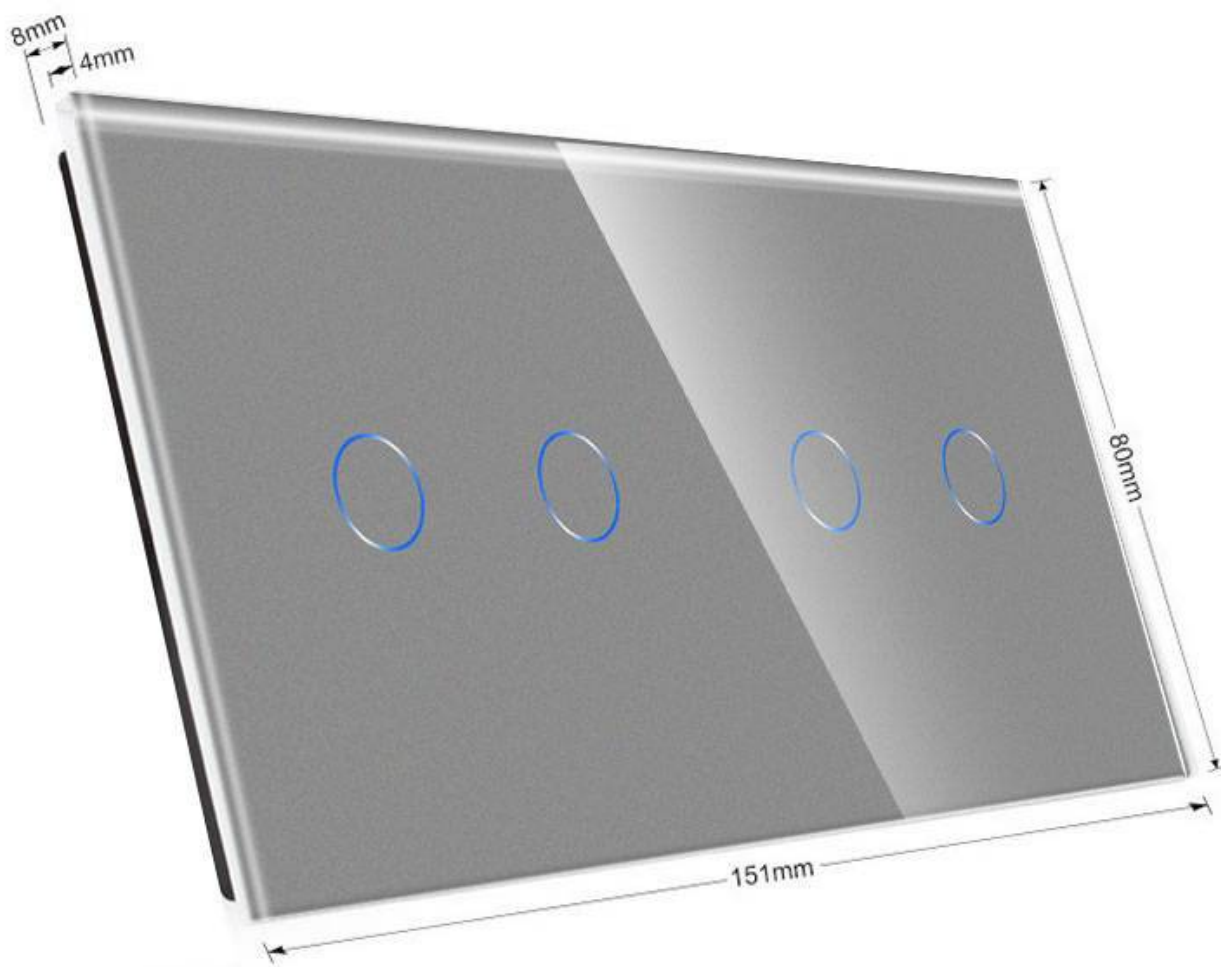

ESQUEMA DE INSTALACIÓN