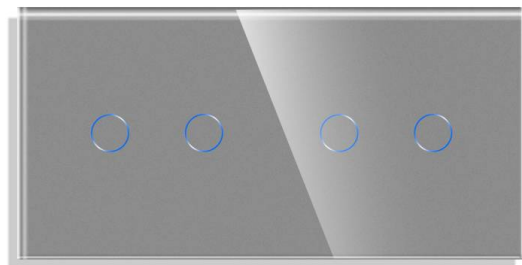

## Frontal cristal gris KOOB 4 botones, 2 Módulos

Frontal de cristal templado de 2 módulos de 4 botones para mecanismos KOOB, color gris.

### ESPECIFICACIONES

Color	gris
Interior-exterior	Interior
Protección IP	IP54
Temp. de trabajo	-30 +70

#### Dimensiones del producto

80x151x10mm

### DETALLES

Frontal de cristal para mecanismos eléctricos de alta calidad con diseño minimalista que le da una apariencia elegante y estilo refinado. Con panel frontal de cristal templado pulido y acabados perfectos.