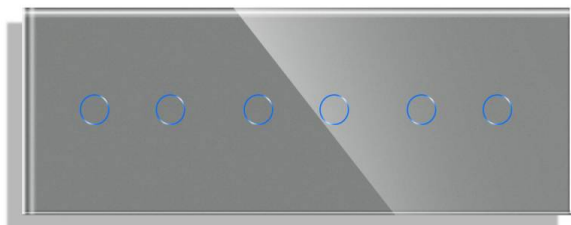

Frontal cristal gris KOOB 6 botones, 3 Módulos

Frontal de cristal templado de 3 módulos de 6 botones para mecanismos KOOB, color gris.

ESPECIFICACIONES

Color	gris
Interior-exterior	Interior
Protección IP	IP54
Temp. de trabajo	-30 +70

Referencia

LD1211613

Dimensiones del producto

80x228x10mm

Dimensiones del packaging

9x23x2cm

Certificados

CE
ROHS
ECORAEE

DETALLES

Frontal de cristal para mecanismos eléctricos de alta calidad con diseño minimalista que le da una apariencia elegante y estilo refinado. Con panel frontal de cristal templado pulido y acabados perfectos.

Características técnicas:

- Aplicaciones: iluminación
- Material panel: Panel de cristal templado
- Condiciones de trabajo: -30º +70º
- Vida mecanismo: 100.000 pulsaciones
- Dimensiones: 80mm*80mm*40mm
- Certificación: CE,ROHS