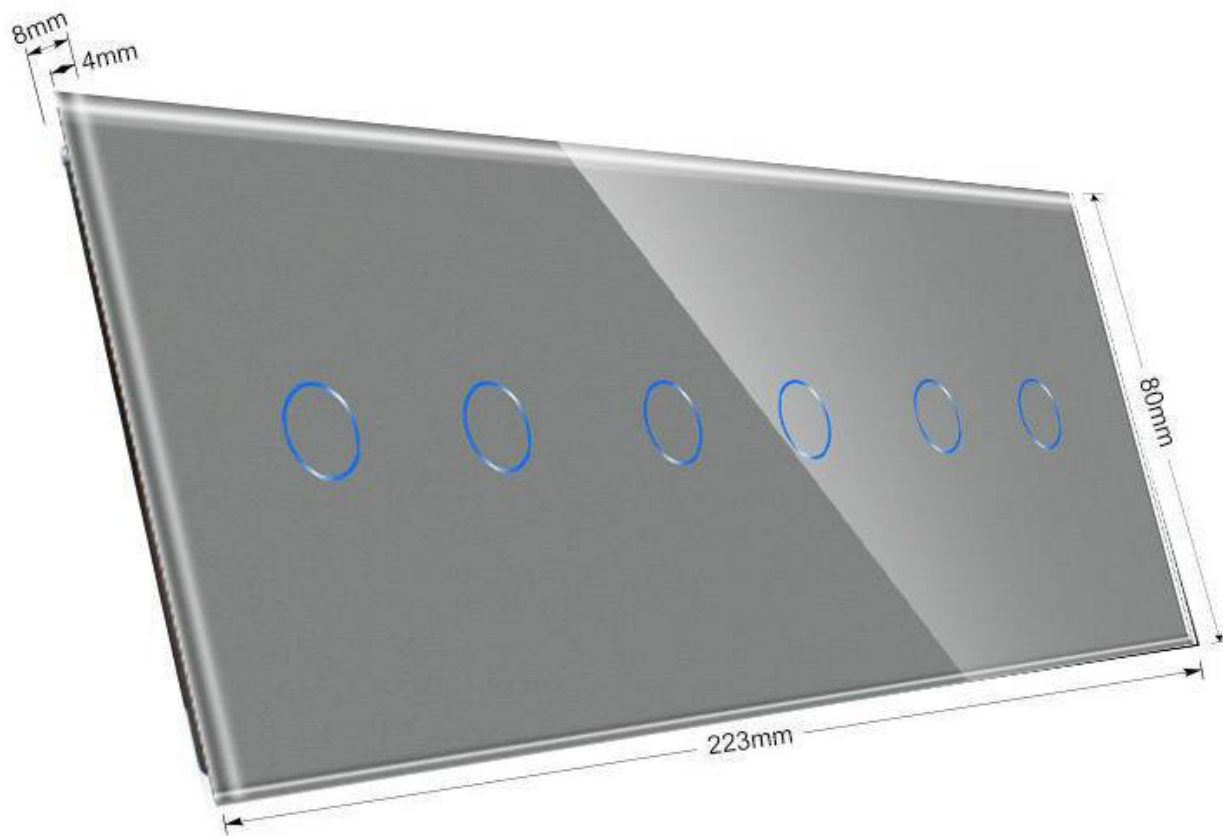

ESQUEMA DE INSTALACIÓN