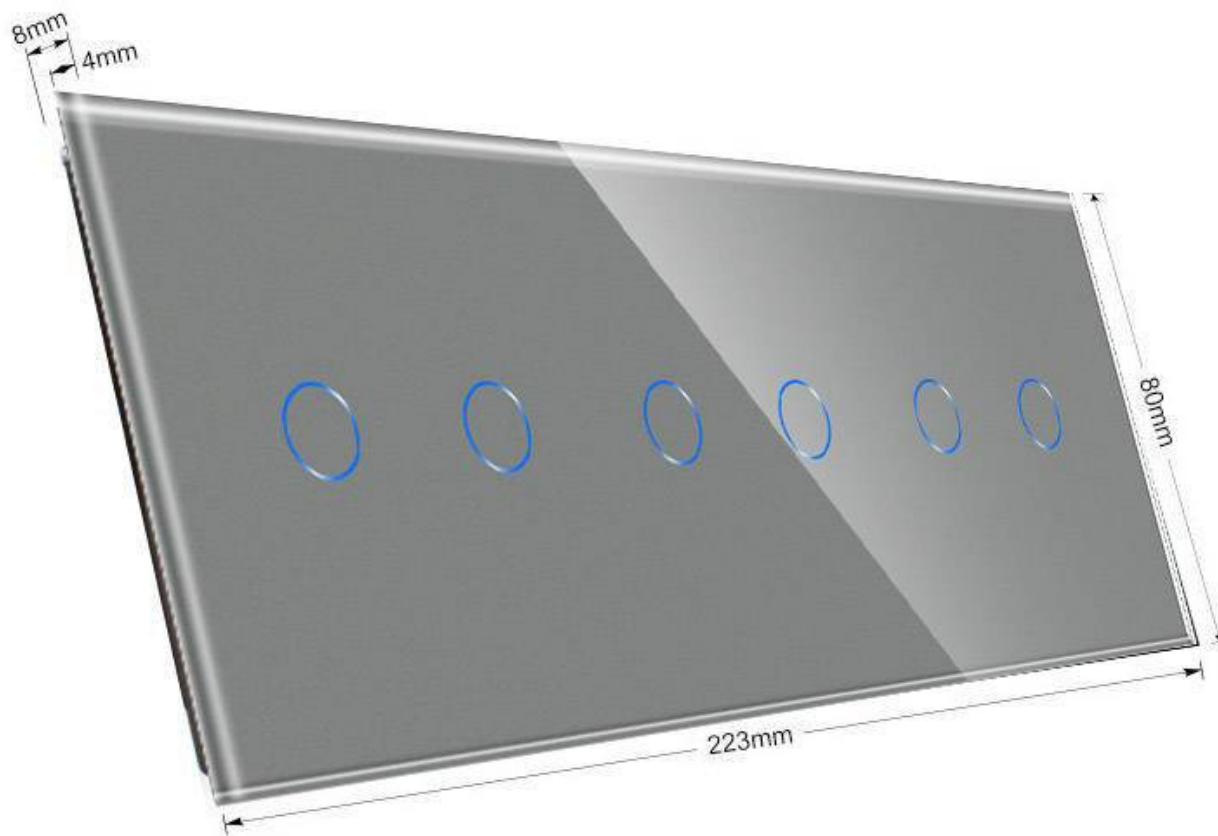

ESQUEMA DE INSTALACIÓN