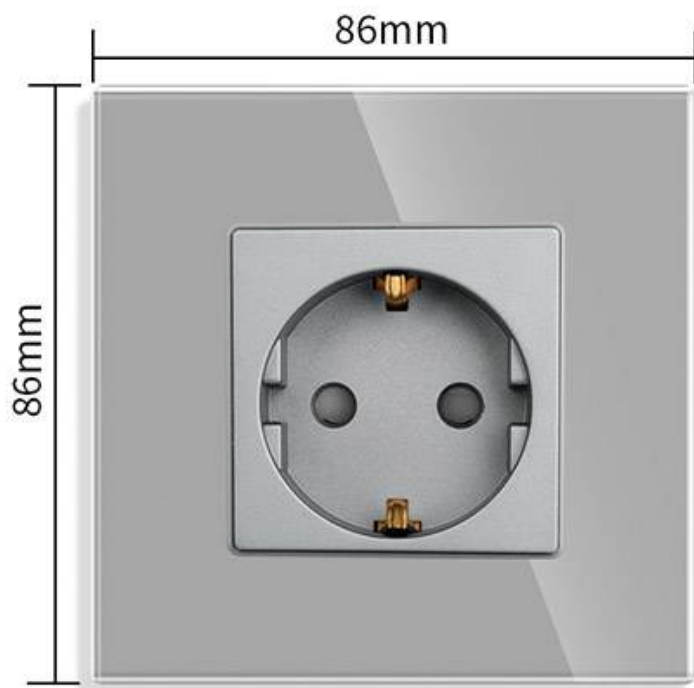

ESQUEMA DE INSTALACIÓN