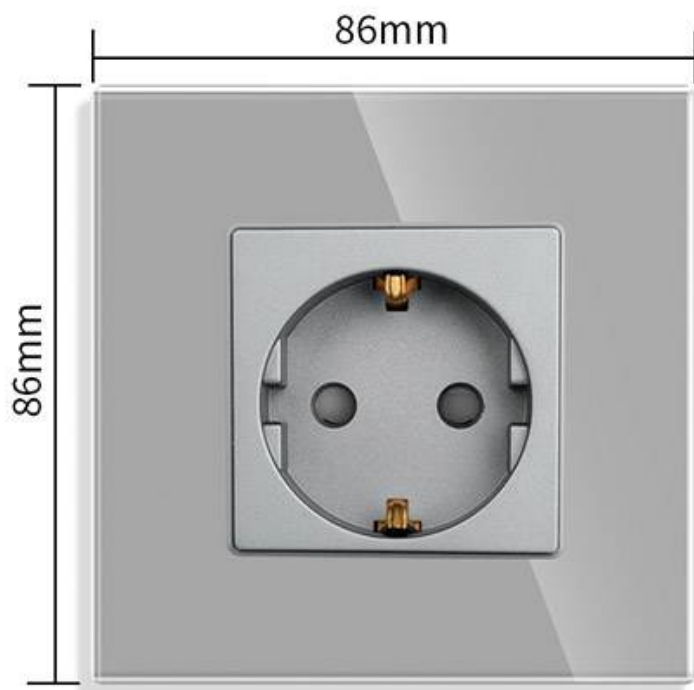

ESQUEMA DE INSTALACIÓN