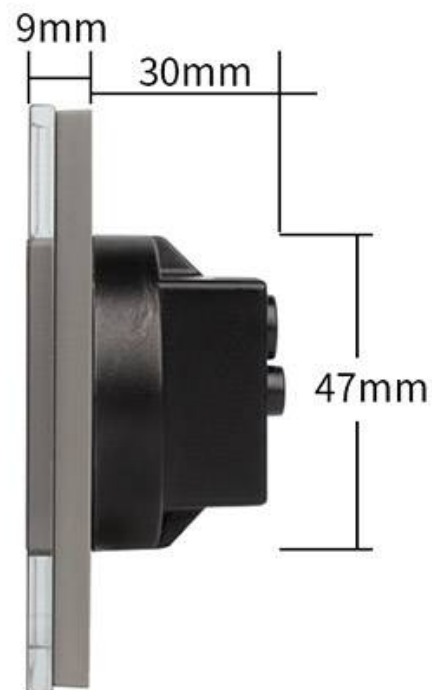

ESQUEMA DE INSTALACIÓN