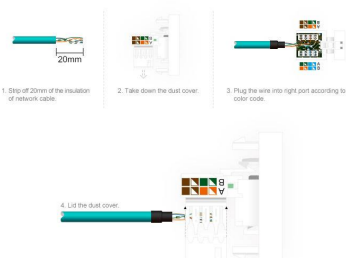

Conector Red RJ45, CAT 6, KOOB frontal cristal blanco

Conector 1 x toma de RED RJ45 de color blanco CAT6, para configurar el mecanismo de acuerdo a tus necesidades concretas.

ESPECIFICACIONES

Tensión de funcionamiento	AC210-250V
Color	blanco
Interior-exterior	Interior
Protección IP	IP13
Temp. de trabajo	-30 +70
Etiqueta energética	A++

Referencia

LD1211447

Dimensiones del producto

30x86x86mm

Dimensiones del packaging

4x9x9cm

Certificados

CE
ROHS
ECORAEE

click.

*Panel frontal de cristal de color blanco incluido

Características técnicas:

- Tipo de mecanismo: Toma Red RJ45 Cat6
- Dimensiones: 45mm*22mm EU standard
- Certificación: CE,ROHS

ESQUEMA DE INSTALACIÓN

Instalación

The wiring diagram of COM Socket

GALERIA

STANDARD SIZE

Fits EU standard flush-mounted box

AVISO

Datos sujetos a cambios sin aviso. Excepto errores y omisiones. Asegúrese de utilizar el archivo más reciente posible.