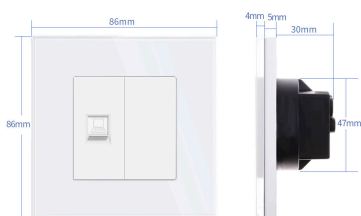

Referencia

LD1211447

Dimensiones del producto

30x86x86mm

Dimensiones del packaging

4x9x9cm

Certificados

CE
ROHS
ECORAEE

click.

*Panel frontal de cristal de color blanco incluido

Características técnicas:

- Tipo de mecanismo: Toma Red RJ45 Cat6
- Dimensiones: 45mm*22mm EU standard
- Certificación: CE,ROHS

ESQUEMA DE INSTALACIÓN

Instalación

The wiring diagram of COM Socket

GALERIA

STANDARD SIZE

Fits EU standard flush-mounted box

AVISO

Datos sujetos a cambios sin aviso. Excepto errores y omisiones. Asegúrese de utilizar el archivo más reciente posible.