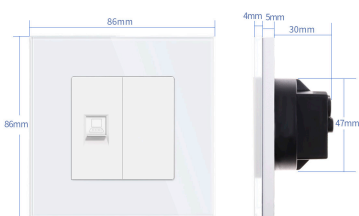

Referencia

LD1211447

Dimensiones del producto

30x86x86mm

Dimensiones del packaging

4x9x9cm

Certificados

CE
ROHS
ECORAEE

click.

*Panel frontal de cristal de color blanco incluido

Características técnicas:

- Tipo de mecanismo: Toma Red RJ45 Cat6
- Dimensiones: 45mm*22mm EU standard
- Certificación: CE,ROHS

ESQUEMA DE INSTALACIÓN

Instalación

The wiring diagram of COM Socket

GALERIA

STANDARD SIZE

Fits EU standard flush-mounted box

AVISO

Datos sujetos a cambios sin aviso. Excepto errores y omisiones. Asegúrese de utilizar el archivo más reciente posible.