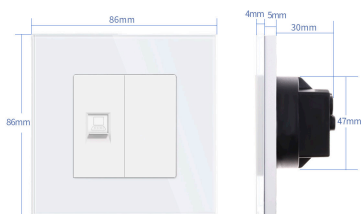

Referencia

LD1211447

Dimensiones del producto

30x86x86mm

Dimensiones del packaging

4x9x9cm

Certificados

CE
ROHS
ECORAEE

click.

*Panel frontal de cristal de color blanco incluido

Características técnicas:

- Tipo de mecanismo: Toma Red RJ45 Cat6
- Dimensiones: 45mm*22mm EU standard
- Certificación: CE,ROHS

ESQUEMA DE INSTALACIÓN

Instalación

The wiring diagram of COM Socket

GALERIA

STANDARD SIZE

Fits EU standard flush-mounted box

AVISO

Datos sujetos a cambios sin aviso. Excepto errores y omisiones. Asegúrese de utilizar el archivo más reciente posible.