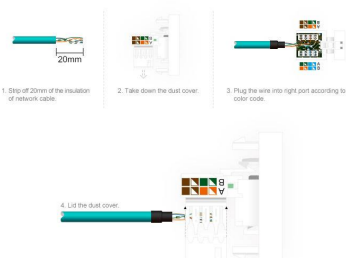

Conector Red 2x RJ45, CAT 6, KOOB frontal cristal blanco

Conector con 2 x tomas de RED RJ45 de color blanco CAT6, para configurar el mecanismo de acuerdo a tus necesidades concretas.

ESPECIFICACIONES

Tensión de funcionamiento	AC210-250V
Color	blanco
Interior-exterior	Interior
Protección IP	IP13
Temp. de trabajo	-30 +70
Etiqueta energética	A++

Referencia

LD1211448

Dimensiones del producto

30x86x86mm

Dimensiones del packaging

4x9x9cm

Certificados

CE
ROHS
ECORAEE

click.

*Panel frontal de cristal de color blanco incluido

Características técnicas:

- Tipo de mecanismo: Toma Red RJ45 Cat6
- Dimensiones: 45mm*22mm EU standard
- Certificación: CE,ROHS

ESQUEMA DE INSTALACIÓN

Instalación

The wiring diagram of COM Socket

GALERIA

STANDARD SIZE

Fits EU standard flush-mounted box

AVISO

Datos sujetos a cambios sin aviso. Excepto errores y omisiones. Asegúrese de utilizar el archivo más reciente posible.