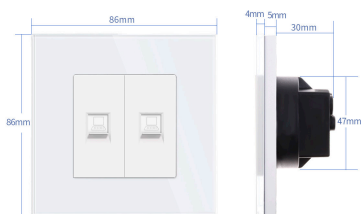

Referencia

LD1211448

Dimensiones del producto

30x86x86mm

Dimensiones del packaging

4x9x9cm

Certificados

CE
ROHS
ECORAEE

click.

*Panel frontal de cristal de color blanco incluido

Características técnicas:

- Tipo de mecanismo: Toma Red RJ45 Cat6
- Dimensiones: 45mm*22mm EU standard
- Certificación: CE,ROHS

ESQUEMA DE INSTALACIÓN

Instalación

The wiring diagram of COM Socket

GALERIA

STANDARD SIZE

Fits EU standard flush-mounted box

AVISO

Datos sujetos a cambios sin aviso. Excepto errores y omisiones. Asegúrese de utilizar el archivo más reciente posible.