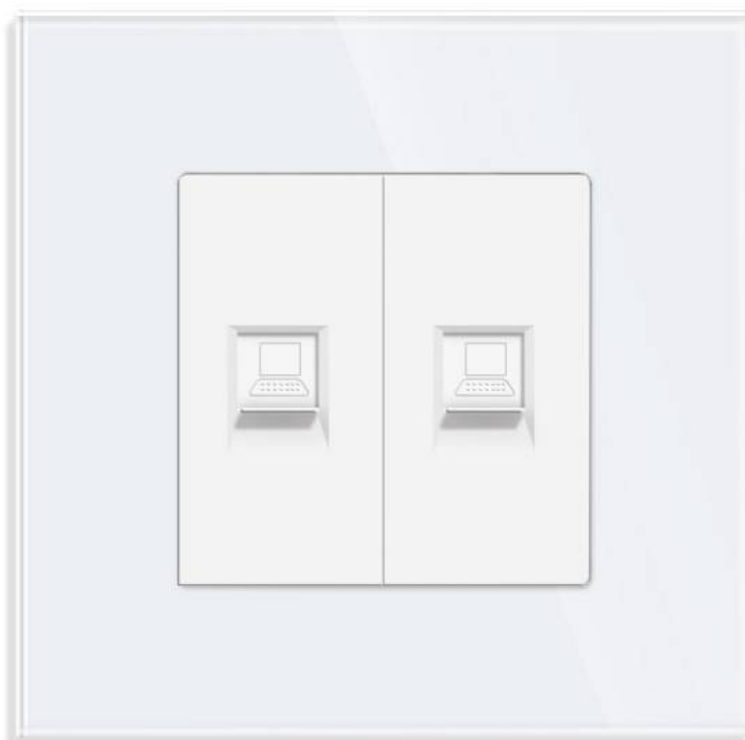

Conector Red 2x RJ45, CAT 6, KOOB frontal cristal blanco

Conector con 2 x tomas de RED RJ45 de color blanco CAT6, para configurar el mecanismo de acuerdo a tus necesidades concretas.

ESPECIFICACIONES

Tensión de funcionamiento	AC210-250V
Color	blanco
Interior-exterior	Interior
Protección IP	IP13
Temp. de trabajo	-30 +70
Etiqueta energética	A++

click.

*Panel frontal de cristal de color blanco incluido

Características técnicas:

- Tipo de mecanismo: Toma Red RJ45 Cat6
- Dimensiones: 45mm*22mm EU standard
- Certificación: CE,ROHS

ESQUEMA DE INSTALACIÓN

Instalación

The wiring diagram of COM Socket

GALERIA

STANDARD SIZE

Fits EU standard flush-mounted box

AVISO

Datos sujetos a cambios sin aviso. Excepto errores y omisiones. Asegúrese de utilizar el archivo más reciente posible.