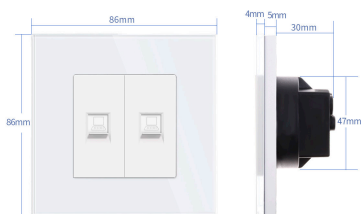

GALERIA

STANDARD SIZE

Fits EU standard flush-mounted box