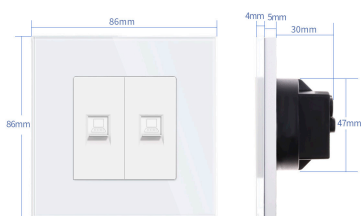

GALERIA

STANDARD SIZE

Fits EU standard flush-mounted box