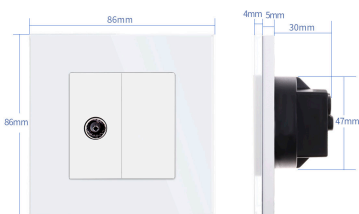

Referencia

LD1211449

Dimensiones del producto

30x86x86mm

Dimensiones del packaging

4x9x9cm

Certificados

CE
ROHS
ECORAE

click.

*Panel frontal de cristal de color blanco incluido

Características técnicas:

- Tipo de mecanismo: Toma TV
- Dimensiones: 45mm*22mm EU standard
- Certificación: CE,ROHS

ESQUEMA DE INSTALACIÓN

Instalación

The wiring diagram of TV Socket

1. Strip off 15mm of the outside of coaxial cable, and turn back the wire net.

2. Strip off 12mm of the middle insulation of the wire and combine inside the carrying ring.

GALERIA

STANDARD SIZE

Fits EU standard flush-mounted box

AVISO

Datos sujetos a cambios sin aviso. Excepto errores y omisiones. Asegúrese de utilizar el archivo más reciente posible.