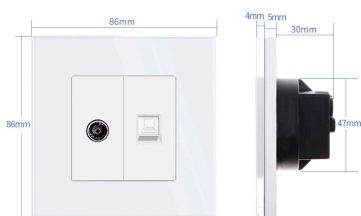

GALERIA

STANDARD SIZE

Fits EU standard flush-mounted box