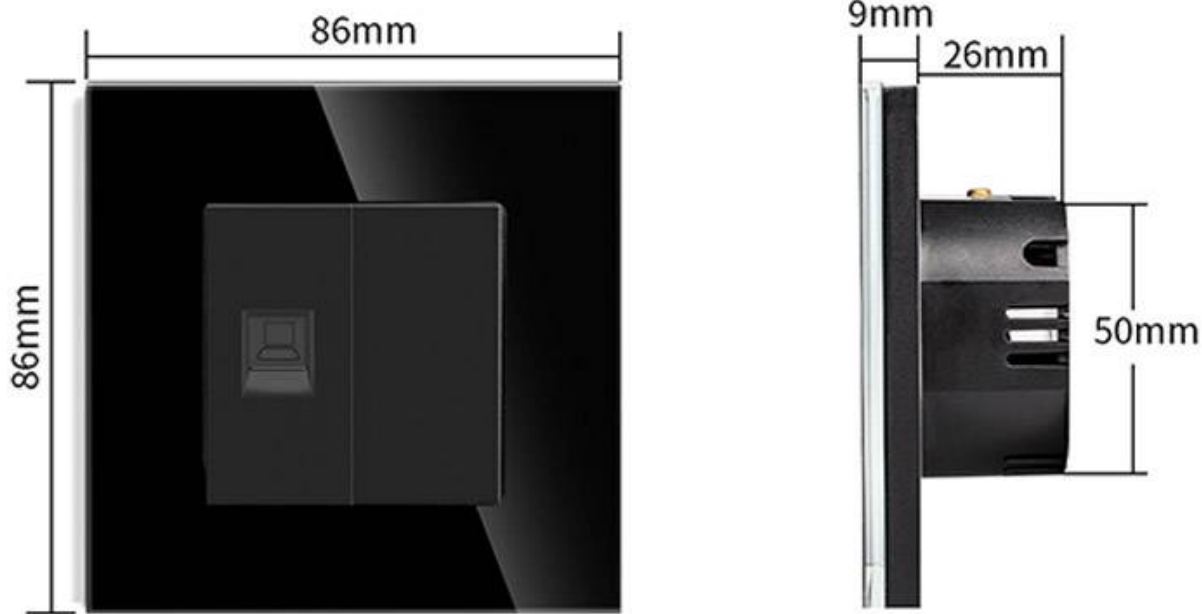

ESQUEMA DE INSTALACIÓN