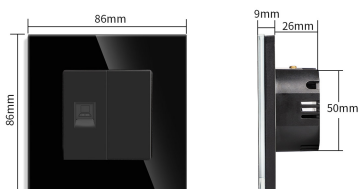

Referencia

LD1211547

Dimensiones del producto

30x86x86mm

Dimensiones del packaging

4x9x9cm

Certificados

CE
ROHS
ECORAEE

click.

*Panel frontal de cristal de color negro incluido

Características técnicas:

- Tipo de mecanismo: Toma Red RJ45 Cat6
- Dimensiones: 45mm*22mm EU standard
- Certificación: CE,ROHS

ESQUEMA DE INSTALACIÓN

Instalación

The wiring diagram of COM Socket

GALERIA

STANDARD SIZE

Fits EU standard flush-mounted box

AVISO

Datos sujetos a cambios sin aviso. Excepto errores y omisiones. Asegúrese de utilizar el archivo más reciente posible.