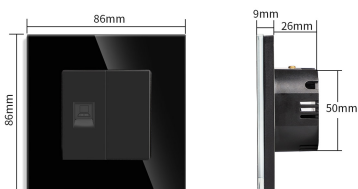

GALERIA

STANDARD SIZE

Fits EU standard flush-mounted box