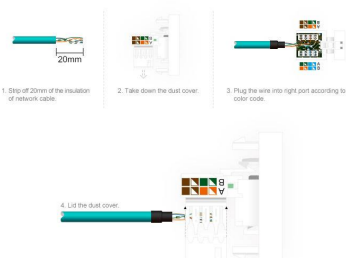

Conector Red RJ45, CAT 6, KOOB frontal negro cristal

Conector 1 x toma de RED RJ45 de color negro CAT6, para configurar el mecanismo de acuerdo a tus necesidades concretas.

ESPECIFICACIONES

Tensión de funcionamiento	AC210-250V
Color	negro
Interior-exterior	Interior
Protección IP	IP13
Temp. de trabajo	-30 +70
Etiqueta energética	A++

Referencia

LD1211547

Dimensiones del producto

30x86x86mm

Dimensiones del packaging

4x9x9cm

Certificados

CE
ROHS
ECORAEE

click.

*Panel frontal de cristal de color negro incluido

Características técnicas:

- Tipo de mecanismo: Toma Red RJ45 Cat6
- Dimensiones: 45mm*22mm EU standard
- Certificación: CE,ROHS

ESQUEMA DE INSTALACIÓN

Instalación

The wiring diagram of COM Socket

GALERIA

STANDARD SIZE

Fits EU standard flush-mounted box

AVISO

Datos sujetos a cambios sin aviso. Excepto errores y omisiones. Asegúrese de utilizar el archivo más reciente posible.