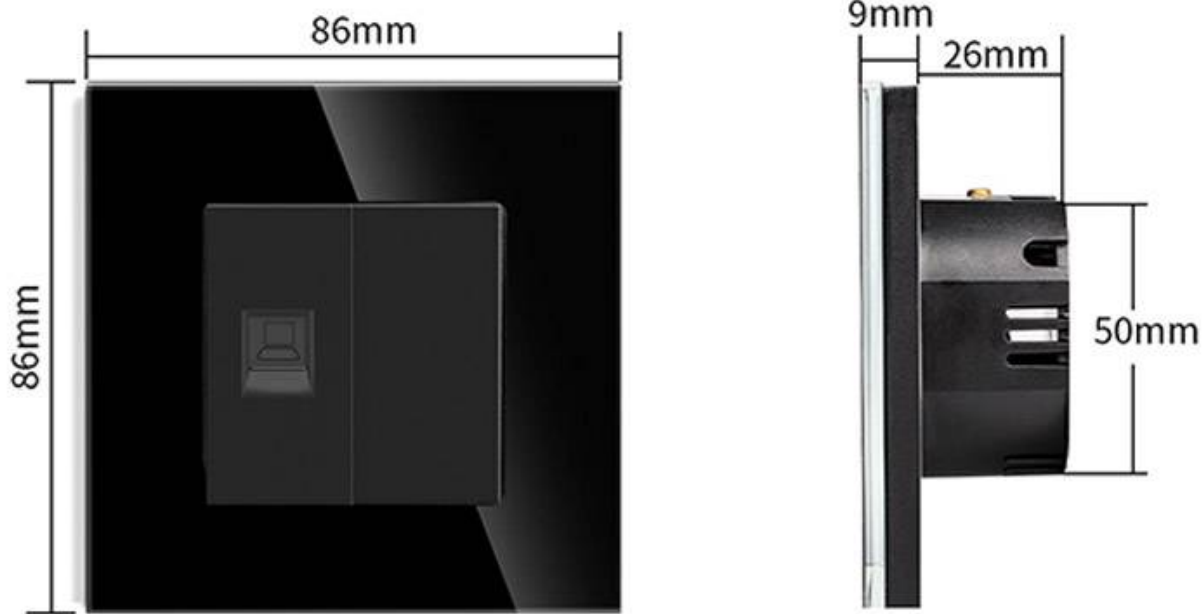

Conector Red RJ45, CAT 6, KOOB frontal negro cristal

Conector 1 x toma de RED RJ45 de color negro CAT6, para configurar el mecanismo de acuerdo a tus necesidades concretas.

ESPECIFICACIONES

Tensión de funcionamiento	AC210-250V
Color	negro
Interior-exterior	Interior
Protección IP	IP13
Temp. de trabajo	-30 +70
Etiqueta energética	A++

Referencia

LD1211547

Dimensiones del producto

30x86x86mm

Dimensiones del packaging

4x9x9cm

Certificados

CE
ROHS
ECORAEE

click.

*Panel frontal de cristal de color negro incluido

Características técnicas:

- Tipo de mecanismo: Toma Red RJ45 Cat6
- Dimensiones: 45mm*22mm EU standard
- Certificación: CE,ROHS

ESQUEMA DE INSTALACIÓN

Instalación

The wiring diagram of COM Socket

GALERIA

STANDARD SIZE

Fits EU standard flush-mounted box

AVISO

Datos sujetos a cambios sin aviso. Excepto errores y omisiones. Asegúrese de utilizar el archivo más reciente posible.