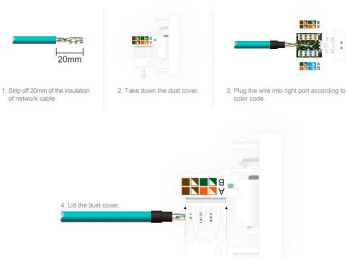

Conector Red 2x RJ45, CAT 6, KOOB frontal negro cristal

Conector con 2 x tomas de RED RJ45 de color negro CAT6, para configurar el mecanismo de acuerdo a tus necesidades concretas.

ESPECIFICACIONES

Tensión de funcionamiento	AC210-250V
Color	negro
Interior-exterior	Interior
Protección IP	IP13
Temp. de trabajo	-30 +70
Etiqueta energética	A++

Referencia

LD1211548

Dimensiones del producto

30x86x86mm

Dimensiones del packaging

4x9x9cm

Certificados

CE
ROHS
ECORAEE

click.

*Panel frontal de cristal de color negro incluido

Características técnicas:

- Tipo de mecanismo: Toma Red RJ45 Cat6
- Dimensiones: 45mm*22mm EU standard
- Certificación: CE,ROHS

ESQUEMA DE INSTALACIÓN

Instalación

The wiring diagram of COM Socket

GALERIA

STANDARD SIZE

Fits EU standard flush-mounted box

AVISO

Datos sujetos a cambios sin aviso. Excepto errores y omisiones. Asegúrese de utilizar el archivo más reciente posible.