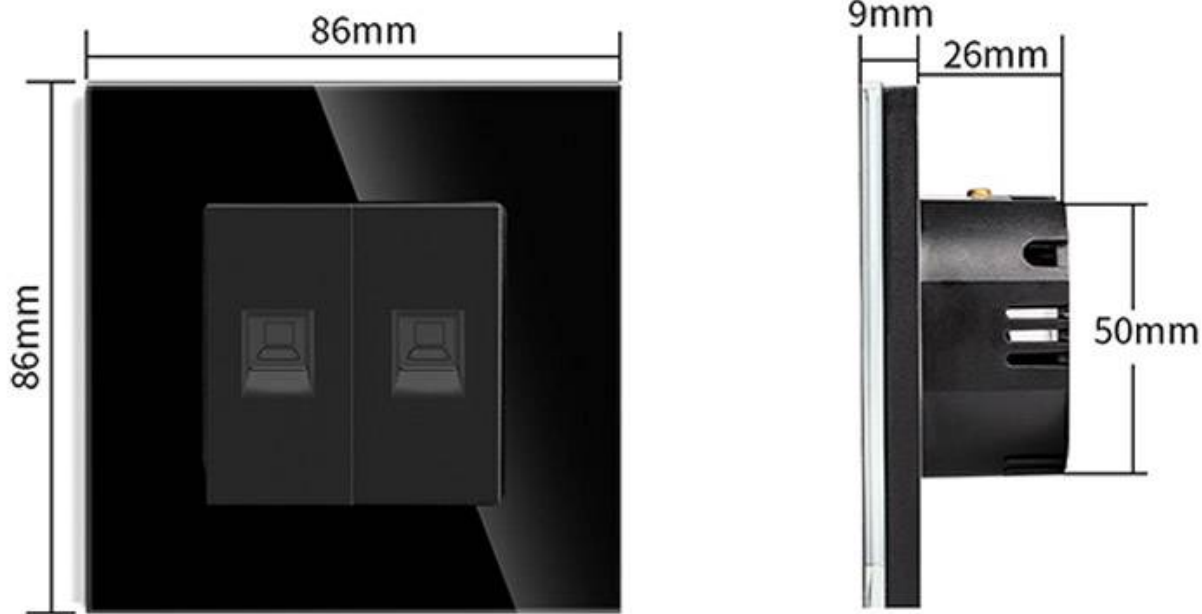

Conector Red 2x RJ45, CAT 6, KOOB frontal negro cristal

Conector con 2 x tomas de RED RJ45 de color negro CAT6, para configurar el mecanismo de acuerdo a tus necesidades concretas.

ESPECIFICACIONES

Tensión de funcionamiento	AC210-250V
Color	negro
Interior-exterior	Interior
Protección IP	IP13
Temp. de trabajo	-30 +70
Etiqueta energética	A++

Referencia

LD1211548

Dimensiones del producto

30x86x86mm

Dimensiones del packaging

4x9x9cm

Certificados

CE
ROHS
ECORAEE

DETALLES

Mecanismos electrónicos de alta calidad y un diseño minimalista que le da una apariencia elegante y estilo refinado.

Toda la gama de mecanismos han sido diseñadas para montarse con gran facilidad pudiendo montar los paneles de cristal sobre los mecanismos empotrables con un solo

click.

*Panel frontal de cristal de color negro incluido

Características técnicas:

- Tipo de mecanismo: Toma Red RJ45 Cat6
- Dimensiones: 45mm*22mm EU standard
- Certificación: CE,ROHS

ESQUEMA DE INSTALACIÓN