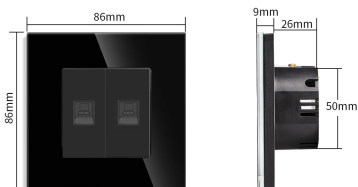

Referencia

LD1211548

Dimensiones del producto

30x86x86mm

Dimensiones del packaging

4x9x9cm

Certificados

CE
ROHS
ECORAEE

click.

*Panel frontal de cristal de color negro incluido

Características técnicas:

- Tipo de mecanismo: Toma Red RJ45 Cat6
- Dimensiones: 45mm*22mm EU standard
- Certificación: CE,ROHS

ESQUEMA DE INSTALACIÓN

Instalación

The wiring diagram of COM Socket

GALERIA

STANDARD SIZE

Fits EU standard flush-mounted box

AVISO

Datos sujetos a cambios sin aviso. Excepto errores y omisiones. Asegúrese de utilizar el archivo más reciente posible.