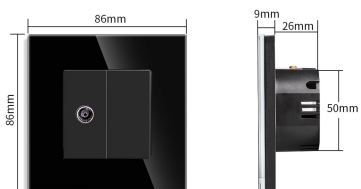

Referencia

LD1211549

Dimensiones del producto

30x86x86mm

Dimensiones del packaging

4x9x9cm

Certificados

CE
ROHS
ECORAEE

click.

*Panel frontal de cristal de color negro incluido

Características técnicas:

- Tipo de mecanismo: Toma TV
- Dimensiones: 45mm*22mm EU standard
- Certificación: CE,ROHS

ESQUEMA DE INSTALACIÓN

Instalación

The wiring diagram of TV Socket

GALERIA

STANDARD SIZE

Fits EU standard flush-mounted box

AVISO

Datos sujetos a cambios sin aviso. Excepto errores y omisiones. Asegúrese de utilizar el archivo más reciente posible.