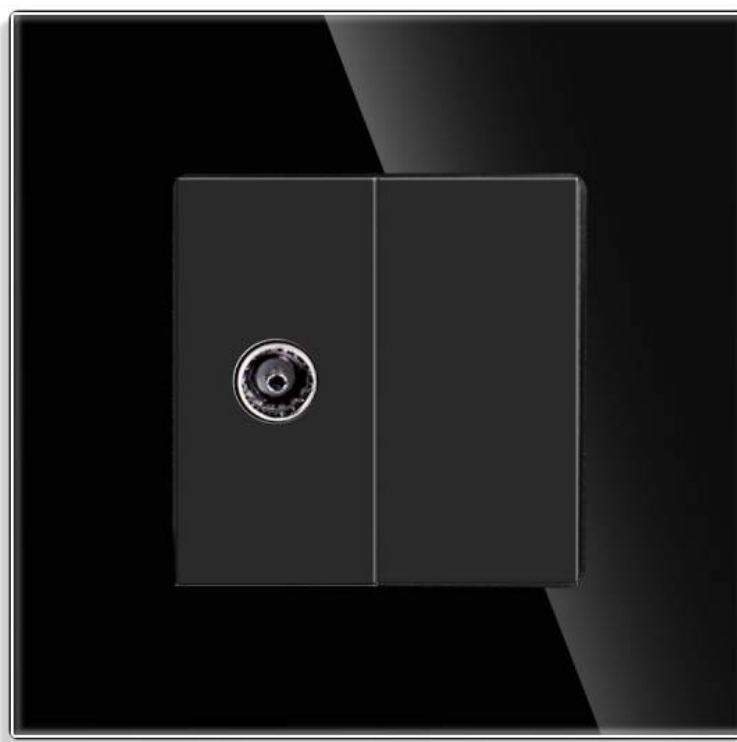

GALERIA

STANDARD SIZE

Fits EU standard flush-mounted box