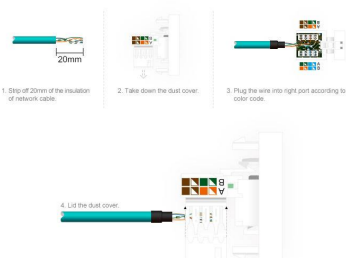

Tensión de funcionamiento	AC210-250V
Color	negro
Interior-exterior	Interior
Protección IP	IP13
Temp. de trabajo	-30 +70
Etiqueta energética	A++

Referencia

LD1211550

Dimensiones del producto

30x86x86mm

Dimensiones del packaging

4x9x9cm

Certificados

CE
ROHS
ECORAE

DETALLES

Mecanismos electrónicos de alta calidad y un diseño minimalista que le da una apariencia elegante y estilo refinado.

Toda la gama de mecanismos han sido diseñadas para montarse con gran facilidad pudiendo montar los paneles de cristal sobre los mecanismos empotrables con un solo

click.

*Panel frontal de cristal de color negro incluido

Características técnicas:

- Tipo de mecanismo: Toma Red RJ45 Cat6 + Toma TV
- Dimensiones: 45mm*22mm EU standard
- Certificación: CE,ROHS

ESQUEMA DE INSTALACIÓN

Instalación

The wiring diagram of COM Socket

GALERIA

STANDARD SIZE

Fits EU standard flush-mounted box

AVISO

Datos sujetos a cambios sin aviso. Excepto errores y omisiones. Asegúrese de utilizar el archivo más reciente posible.