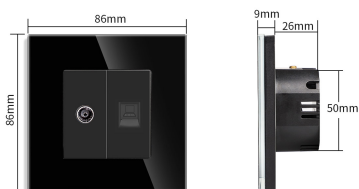

Tensión de funcionamiento	AC210-250V
Color	negro
Interior-exterior	Interior
Protección IP	IP13
Temp. de trabajo	-30 +70
Etiqueta energética	A++

Referencia

LD1211550

Dimensiones del producto

30x86x86mm

Dimensiones del packaging

4x9x9cm

Certificados

CE
ROHS
ECORAE

DETALLES

Mecanismos electrónicos de alta calidad y un diseño minimalista que le da una apariencia elegante y estilo refinado.

Toda la gama de mecanismos han sido diseñadas para montarse con gran facilidad pudiendo montar los paneles de cristal sobre los mecanismos empotrables con un solo

click.

*Panel frontal de cristal de color negro incluido

Características técnicas:

- Tipo de mecanismo: Toma Red RJ45 Cat6 + Toma TV
- Dimensiones: 45mm*22mm EU standard
- Certificación: CE,ROHS

ESQUEMA DE INSTALACIÓN

Instalación

The wiring diagram of COM Socket

GALERIA

STANDARD SIZE

Fits EU standard flush-mounted box

AVISO

Datos sujetos a cambios sin aviso. Excepto errores y omisiones. Asegúrese de utilizar el archivo más reciente posible.