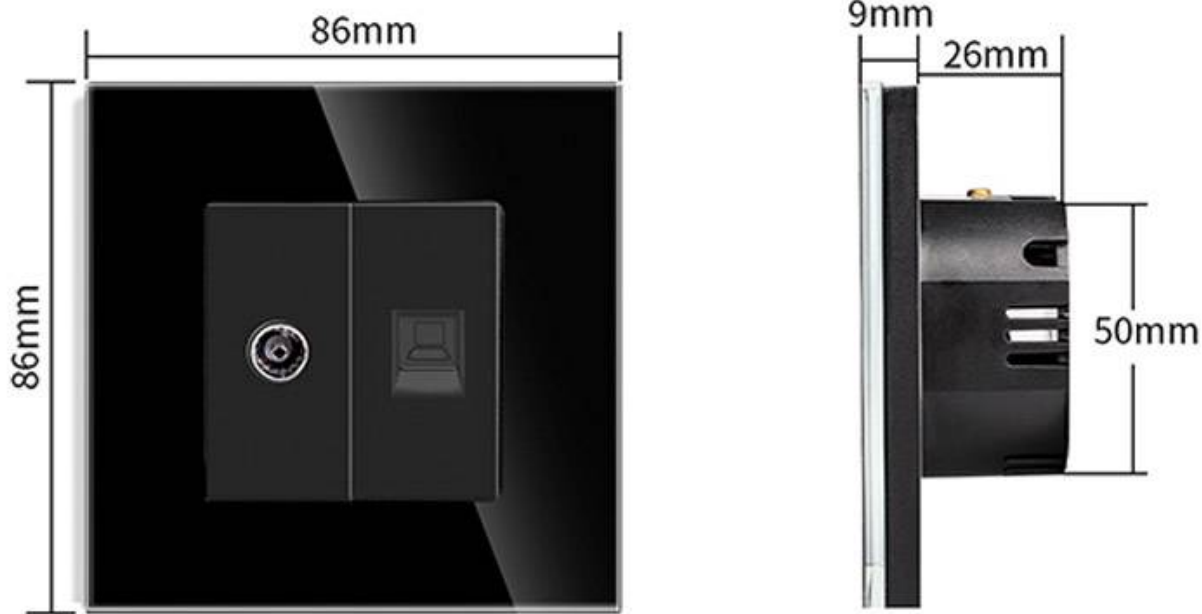

Tensión de funcionamiento	AC210-250V
Color	negro
Interior-exterior	Interior
Protección IP	IP13
Temp. de trabajo	-30 +70
Etiqueta energética	A++

Referencia

LD1211550

Dimensiones del producto

30x86x86mm

Dimensiones del packaging

4x9x9cm

Certificados

CE
ROHS
ECORAE

DETALLES

Mecanismos electrónicos de alta calidad y un diseño minimalista que le da una apariencia elegante y estilo refinado.

Toda la gama de mecanismos han sido diseñadas para montarse con gran facilidad pudiendo montar los paneles de cristal sobre los mecanismos empotrables con un solo

click.

*Panel frontal de cristal de color negro incluido

Características técnicas:

- Tipo de mecanismo: Toma Red RJ45 Cat6 + Toma TV
- Dimensiones: 45mm*22mm EU standard
- Certificación: CE,ROHS

ESQUEMA DE INSTALACIÓN

Instalación

The wiring diagram of COM Socket

GALERIA

STANDARD SIZE

Fits EU standard flush-mounted box

AVISO

Datos sujetos a cambios sin aviso. Excepto errores y omisiones. Asegúrese de utilizar el archivo más reciente posible.