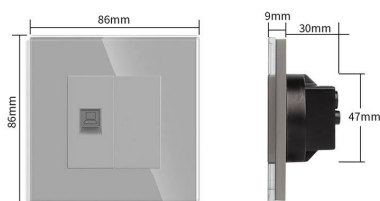

Referencia

LD1211647

Dimensiones del producto

30x86x86mm

Dimensiones del packaging

4x9x9cm

Certificados

CE
ROHS
ECORAEE

click.

*Panel frontal de cristal de color gris incluido

Características técnicas:

- Tipo de mecanismo: Toma Red RJ45 Cat6
- Dimensiones: 45mm*22mm EU standard
- Certificación: CE,ROHS

ESQUEMA DE INSTALACIÓN

Instalación

GALERIA

STANDARD SIZE

Fits EU standard flush-mounted box

AVISO

Datos sujetos a cambios sin aviso. Excepto errores y omisiones. Asegúrese de utilizar el archivo más reciente posible.