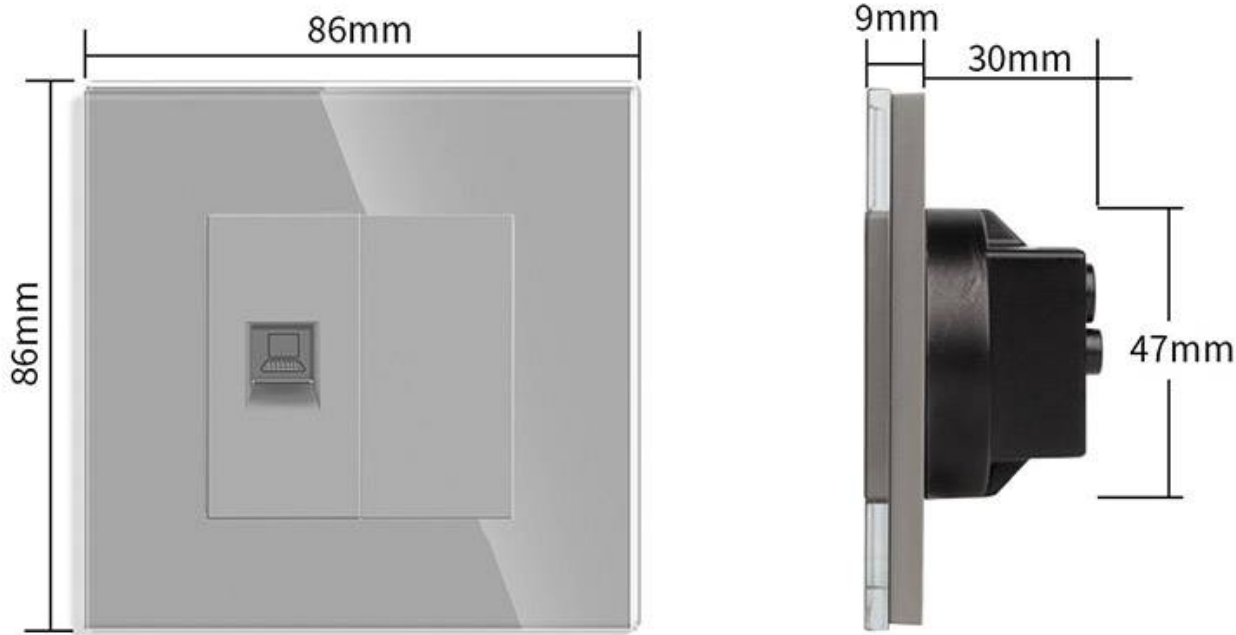

Conector Red RJ45, CAT 6, KOOB frontal gris cristal

Conector 1 x toma de RED RJ45 de color gris CAT6, para configurar el mecanismo de acuerdo a tus necesidades concretas.

ESPECIFICACIONES

Tensión de funcionamiento	AC210-250V
Color	gris
Interior-exterior	Interior
Protección IP	IP20
Temp. de trabajo	-30 +70
Etiqueta energética	A++

Referencia

LD1211647

Dimensiones del producto

30x86x86mm

Dimensiones del packaging

4x9x9cm

Certificados

CE
ROHS
ECORAEE

click.

*Panel frontal de cristal de color gris incluido

Características técnicas:

- Tipo de mecanismo: Toma Red RJ45 Cat6
- Dimensiones: 45mm*22mm EU standard
- Certificación: CE,ROHS

ESQUEMA DE INSTALACIÓN

Instalación

GALERIA

STANDARD SIZE

Fits EU standard flush-mounted box

AVISO

Datos sujetos a cambios sin aviso. Excepto errores y omisiones. Asegúrese de utilizar el archivo más reciente posible.