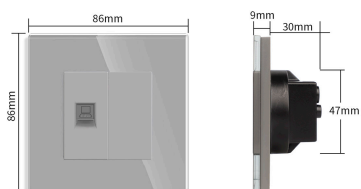

Referencia

LD1211647

Dimensiones del producto

30x86x86mm

Dimensiones del packaging

4x9x9cm

Certificados

CE
ROHS
ECORAEE

click.

*Panel frontal de cristal de color gris incluido

Características técnicas:

- Tipo de mecanismo: Toma Red RJ45 Cat6
- Dimensiones: 45mm*22mm EU standard
- Certificación: CE,ROHS

ESQUEMA DE INSTALACIÓN

Instalación

GALERIA

STANDARD SIZE

Fits EU standard flush-mounted box

AVISO

Datos sujetos a cambios sin aviso. Excepto errores y omisiones. Asegúrese de utilizar el archivo más reciente posible.