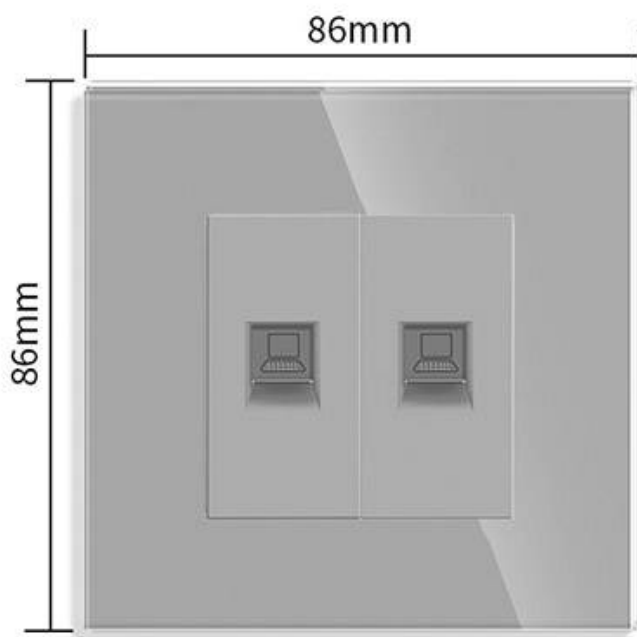

ESQUEMA DE INSTALACIÓN