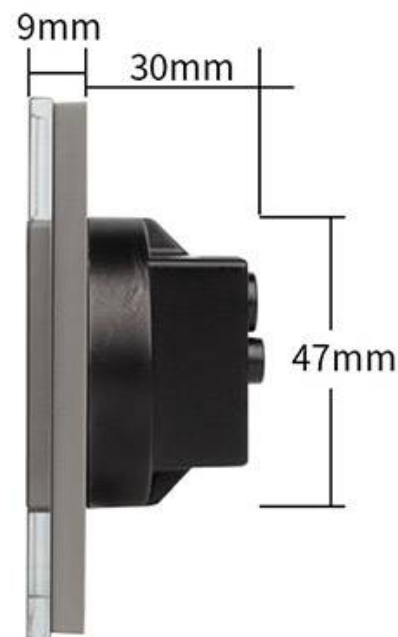

ESQUEMA DE INSTALACIÓN