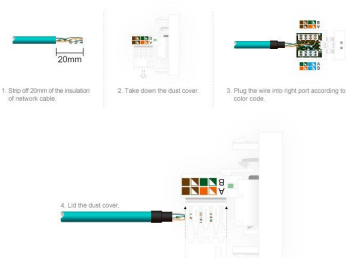

Conector Red 2x RJ45, CAT 6, KOOB frontal gris cristal

Conector con 2 x tomas de RED RJ45 de color gris CAT6, para configurar el mecanismo de acuerdo a tus necesidades concretas.

ESPECIFICACIONES

Tensión de funcionamiento	AC210-250V
Color	gris
Interior-exterior	Interior
Protección IP	IP13
Temp. de trabajo	-30 +70
Etiqueta energética	A++

Referencia

LD1211648

Dimensiones del producto

30x86x86mm

Dimensiones del packaging

4x9x9cm

Certificados

CE
ROHS
ECORAE

click.

*Panel frontal de cristal de color gris incluido

Características técnicas:

- Tipo de mecanismo: Toma Red RJ45 Cat6
- Dimensiones: 45mm*22mm EU standard
- Certificación: CE,ROHS

ESQUEMA DE INSTALACIÓN

Instalación

The wiring diagram of COM Socket

GALERIA

STANDARD SIZE

Fits EU standard flush-mounted box

AVISO

Datos sujetos a cambios sin aviso. Excepto errores y omisiones. Asegúrese de utilizar el archivo más reciente posible.