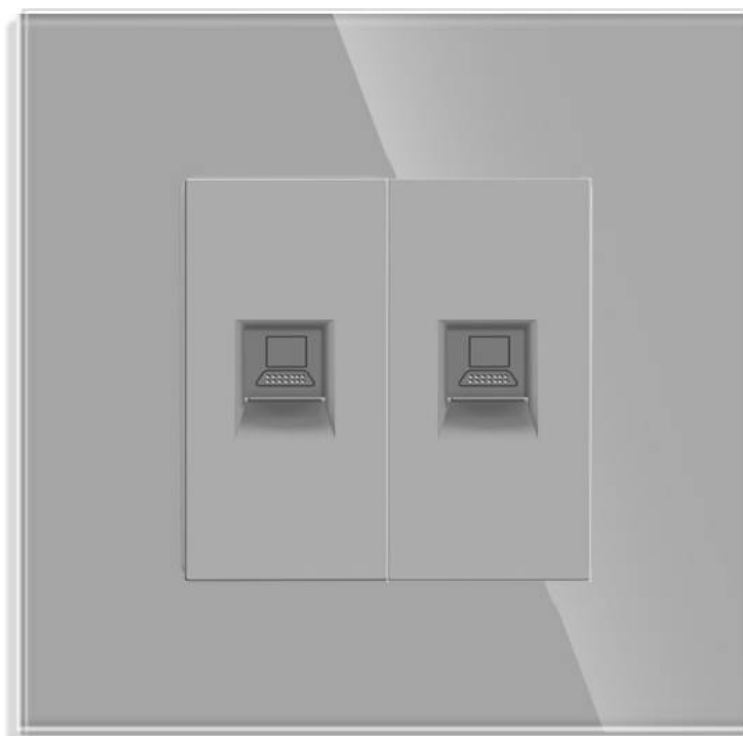

GALERIA

STANDARD SIZE

Fits EU standard flush-mounted box