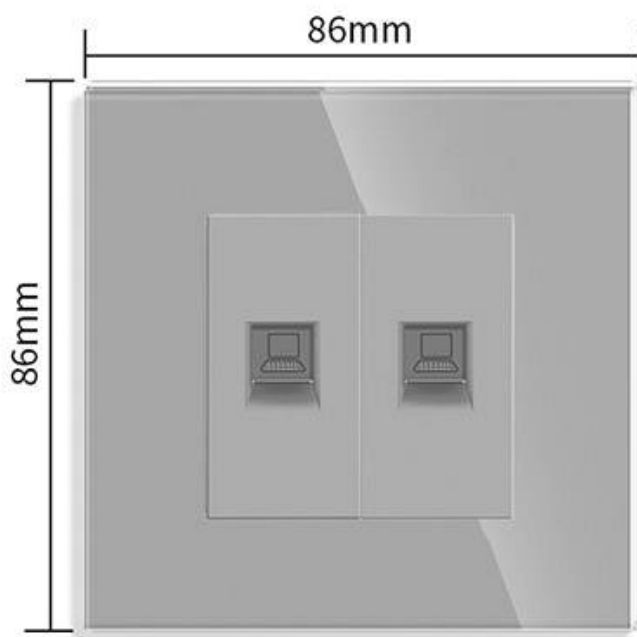

Conector Red 2x RJ45, CAT 6, KOOB frontal gris cristal

Conector con 2 x tomas de RED RJ45 de color gris CAT6, para configurar el mecanismo de acuerdo a tus necesidades concretas.

ESPECIFICACIONES

Tensión de funcionamiento	AC210-250V
Color	gris
Interior-exterior	Interior
Protección IP	IP13
Temp. de trabajo	-30 +70
Etiqueta energética	A++

Referencia

LD1211648

Dimensiones del producto

30x86x86mm

Dimensiones del packaging

4x9x9cm

Certificados

CE
ROHS
ECORAE

click.

*Panel frontal de cristal de color gris incluido

Características técnicas:

- Tipo de mecanismo: Toma Red RJ45 Cat6
- Dimensiones: 45mm*22mm EU standard
- Certificación: CE,ROHS

ESQUEMA DE INSTALACIÓN

Instalación

The wiring diagram of COM Socket

GALERIA

STANDARD SIZE

Fits EU standard flush-mounted box

AVISO

Datos sujetos a cambios sin aviso. Excepto errores y omisiones. Asegúrese de utilizar el archivo más reciente posible.