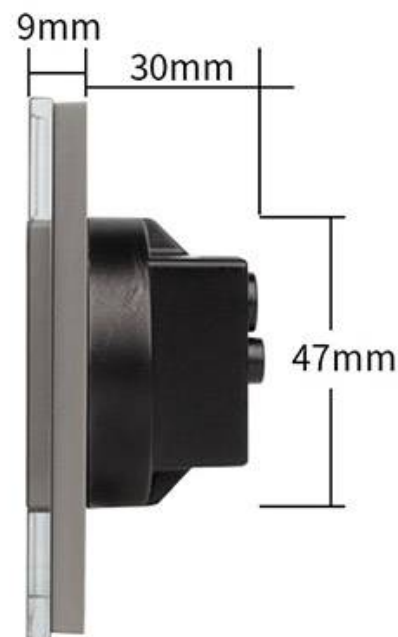

Conector Red 2x RJ45, CAT 6, KOOB frontal gris cristal

Conector con 2 x tomas de RED RJ45 de color gris CAT6, para configurar el mecanismo de acuerdo a tus necesidades concretas.

ESPECIFICACIONES

Tensión de funcionamiento	AC210-250V
Color	gris
Interior-exterior	Interior
Protección IP	IP13
Temp. de trabajo	-30 +70
Etiqueta energética	A++

Referencia

LD1211648

Dimensiones del producto

30x86x86mm

Dimensiones del packaging

4x9x9cm

Certificados

CE
ROHS
ECORAE

click.

*Panel frontal de cristal de color gris incluido

Características técnicas:

- Tipo de mecanismo: Toma Red RJ45 Cat6
- Dimensiones: 45mm*22mm EU standard
- Certificación: CE,ROHS

ESQUEMA DE INSTALACIÓN

Instalación

The wiring diagram of COM Socket

GALERIA

STANDARD SIZE

Fits EU standard flush-mounted box

AVISO

Datos sujetos a cambios sin aviso. Excepto errores y omisiones. Asegúrese de utilizar el archivo más reciente posible.