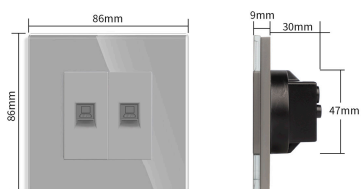

GALERIA

STANDARD SIZE

Fits EU standard flush-mounted box