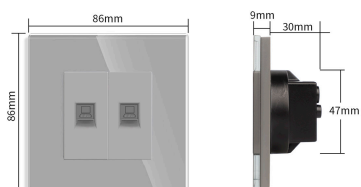

Referencia

LD1211648

Dimensiones del producto

30x86x86mm

Dimensiones del packaging

4x9x9cm

Certificados

CE
ROHS
ECORAE

click.

*Panel frontal de cristal de color gris incluido

Características técnicas:

- Tipo de mecanismo: Toma Red RJ45 Cat6
- Dimensiones: 45mm*22mm EU standard
- Certificación: CE,ROHS

ESQUEMA DE INSTALACIÓN

Instalación

The wiring diagram of COM Socket

GALERIA

STANDARD SIZE

Fits EU standard flush-mounted box

AVISO

Datos sujetos a cambios sin aviso. Excepto errores y omisiones. Asegúrese de utilizar el archivo más reciente posible.