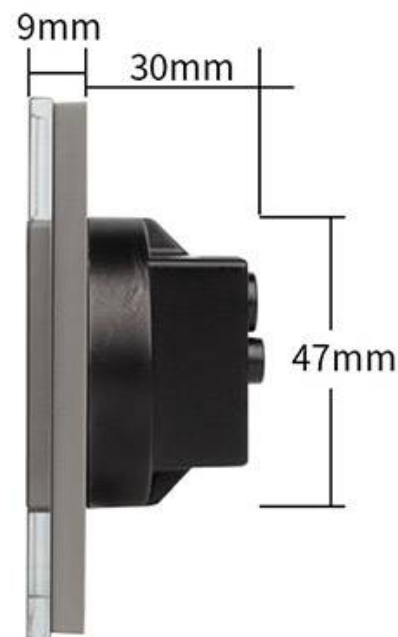

Tensión de funcionamiento	AC210-250V
Color	gris
Interior-exterior	Interior
Protección IP	IP13
Temp. de trabajo	-30 +70
Etiqueta energética	A++

Referencia

LD1211650

Dimensiones del producto

30x86x86mm

Dimensiones del packaging

4x9x9cm

Certificados

CE
ROHS
ECORAE

DETALLES

Mecanismos electrónicos de alta calidad y un diseño minimalista que le da una apariencia elegante y estilo refinado.

Toda la gama de mecanismos han sido diseñadas para montarse con gran facilidad pudiendo montar los paneles de cristal sobre los mecanismos empotrables con un solo

click.

*Panel frontal de cristal de color gris incluido

Características técnicas:

- Tipo de mecanismo: Toma Red RJ45 Cat6 + Toma TV
- Dimensiones: 45mm*22mm EU standard
- Certificación: CE,ROHS

ESQUEMA DE INSTALACIÓN

Instalación

The wiring diagram of COM Socket

GALERIA

STANDARD SIZE

Fits EU standard flush-mounted box

AVISO

Datos sujetos a cambios sin aviso. Excepto errores y omisiones. Asegúrese de utilizar el archivo más reciente posible.