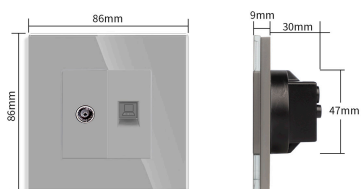

GALERIA

STANDARD SIZE

Fits EU standard flush-mounted box