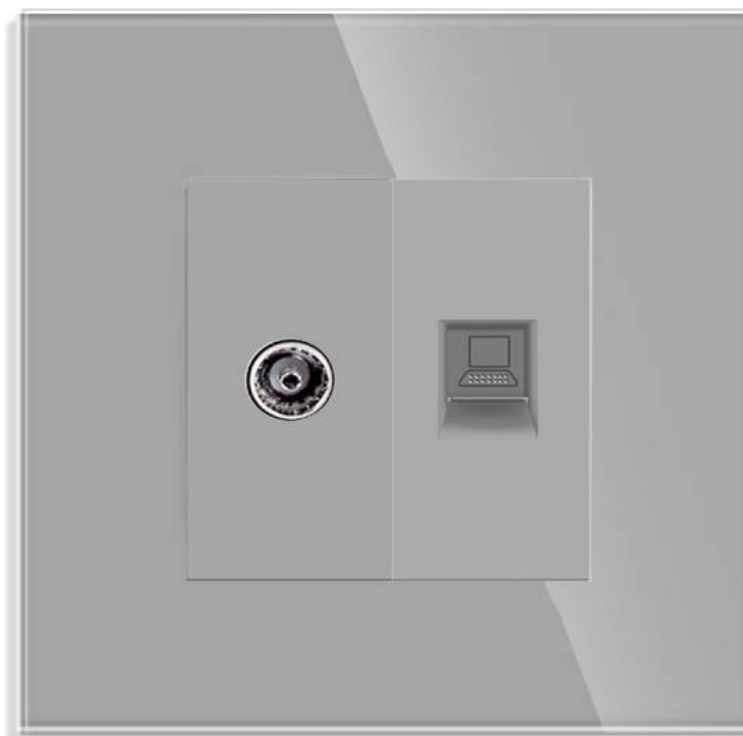

GALERIA

STANDARD SIZE

Fits EU standard flush-mounted box