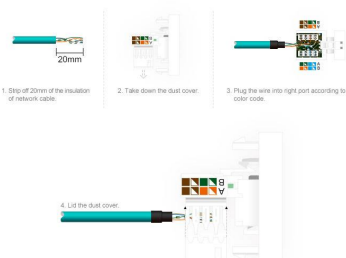

Tensión de funcionamiento	AC210-250V
Color	gris
Interior-exterior	Interior
Protección IP	IP13
Temp. de trabajo	-30 +70
Etiqueta energética	A++

Referencia

LD1211650

Dimensiones del producto

30x86x86mm

Dimensiones del packaging

4x9x9cm

Certificados

CE
ROHS
ECORAE

DETALLES

Mecanismos electrónicos de alta calidad y un diseño minimalista que le da una apariencia elegante y estilo refinado.

Toda la gama de mecanismos han sido diseñadas para montarse con gran facilidad pudiendo montar los paneles de cristal sobre los mecanismos empotrables con un solo

click.

*Panel frontal de cristal de color gris incluido

Características técnicas:

- Tipo de mecanismo: Toma Red RJ45 Cat6 + Toma TV
- Dimensiones: 45mm*22mm EU standard
- Certificación: CE,ROHS

ESQUEMA DE INSTALACIÓN

Instalación

The wiring diagram of COM Socket

GALERIA

STANDARD SIZE

Fits EU standard flush-mounted box

AVISO

Datos sujetos a cambios sin aviso. Excepto errores y omisiones. Asegúrese de utilizar el archivo más reciente posible.