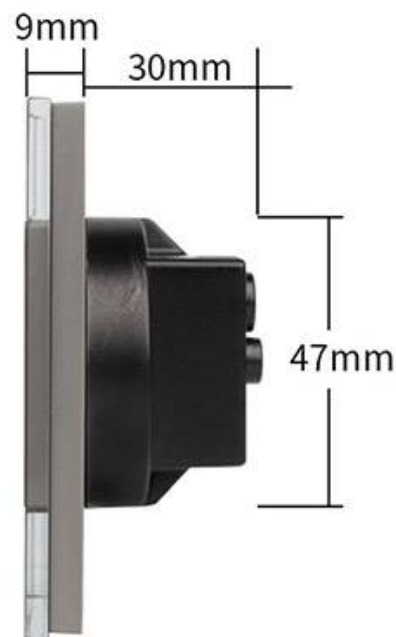

ESQUEMA DE INSTALACIÓN