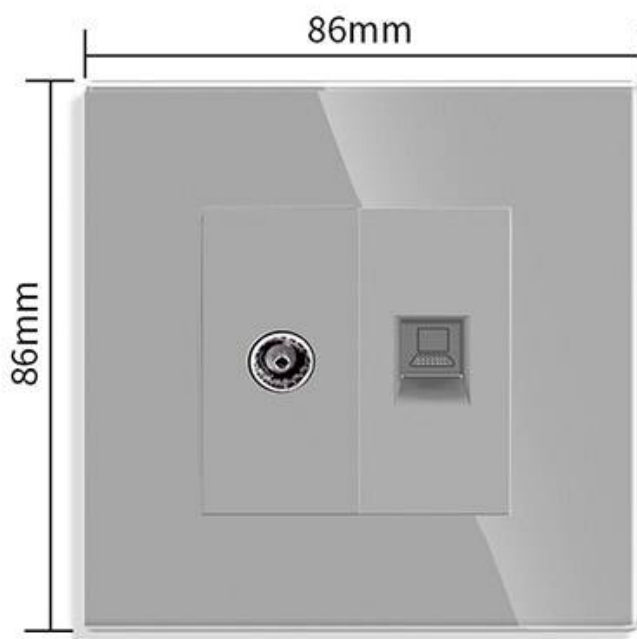

Tensión de funcionamiento	AC210-250V
Color	gris
Interior-exterior	Interior
Protección IP	IP13
Temp. de trabajo	-30 +70
Etiqueta energética	A++

Referencia

LD1211650

Dimensiones del producto

30x86x86mm

Dimensiones del packaging

4x9x9cm

Certificados

CE
ROHS
ECORAE

DETALLES

Mecanismos electrónicos de alta calidad y un diseño minimalista que le da una apariencia elegante y estilo refinado.

Toda la gama de mecanismos han sido diseñadas para montarse con gran facilidad pudiendo montar los paneles de cristal sobre los mecanismos empotrables con un solo

click.

*Panel frontal de cristal de color gris incluido

Características técnicas:

- Tipo de mecanismo: Toma Red RJ45 Cat6 + Toma TV
- Dimensiones: 45mm*22mm EU standard
- Certificación: CE,ROHS

ESQUEMA DE INSTALACIÓN

Instalación

The wiring diagram of COM Socket

GALERIA

STANDARD SIZE

Fits EU standard flush-mounted box

AVISO

Datos sujetos a cambios sin aviso. Excepto errores y omisiones. Asegúrese de utilizar el archivo más reciente posible.