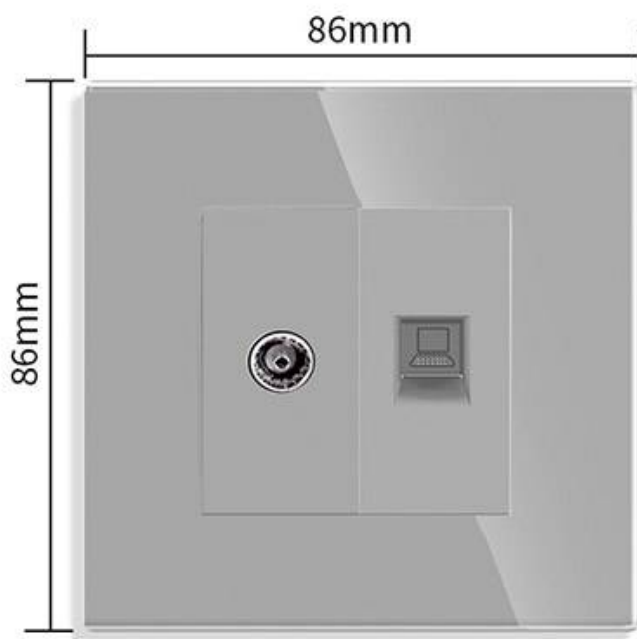

ESQUEMA DE INSTALACIÓN