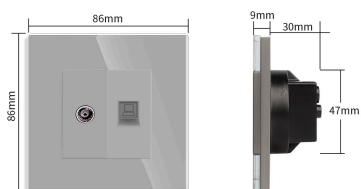

Tensión de funcionamiento	AC210-250V
Color	gris
Interior-exterior	Interior
Protección IP	IP13
Temp. de trabajo	-30 +70
Etiqueta energética	A++

Referencia

LD1211650

Dimensiones del producto

30x86x86mm

Dimensiones del packaging

4x9x9cm

Certificados

CE
ROHS
ECORAE

DETALLES

Mecanismos electrónicos de alta calidad y un diseño minimalista que le da una apariencia elegante y estilo refinado.

Toda la gama de mecanismos han sido diseñadas para montarse con gran facilidad pudiendo montar los paneles de cristal sobre los mecanismos empotrables con un solo

click.

*Panel frontal de cristal de color gris incluido

Características técnicas:

- Tipo de mecanismo: Toma Red RJ45 Cat6 + Toma TV
- Dimensiones: 45mm*22mm EU standard
- Certificación: CE,ROHS

ESQUEMA DE INSTALACIÓN

Instalación

The wiring diagram of COM Socket

GALERIA

STANDARD SIZE

Fits EU standard flush-mounted box

AVISO

Datos sujetos a cambios sin aviso. Excepto errores y omisiones. Asegúrese de utilizar el archivo más reciente posible.