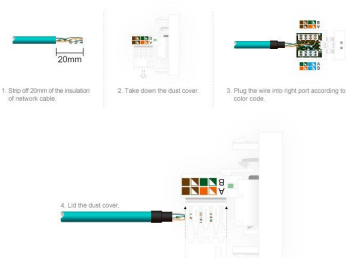

Instalación

The wiring diagram of COM Socket