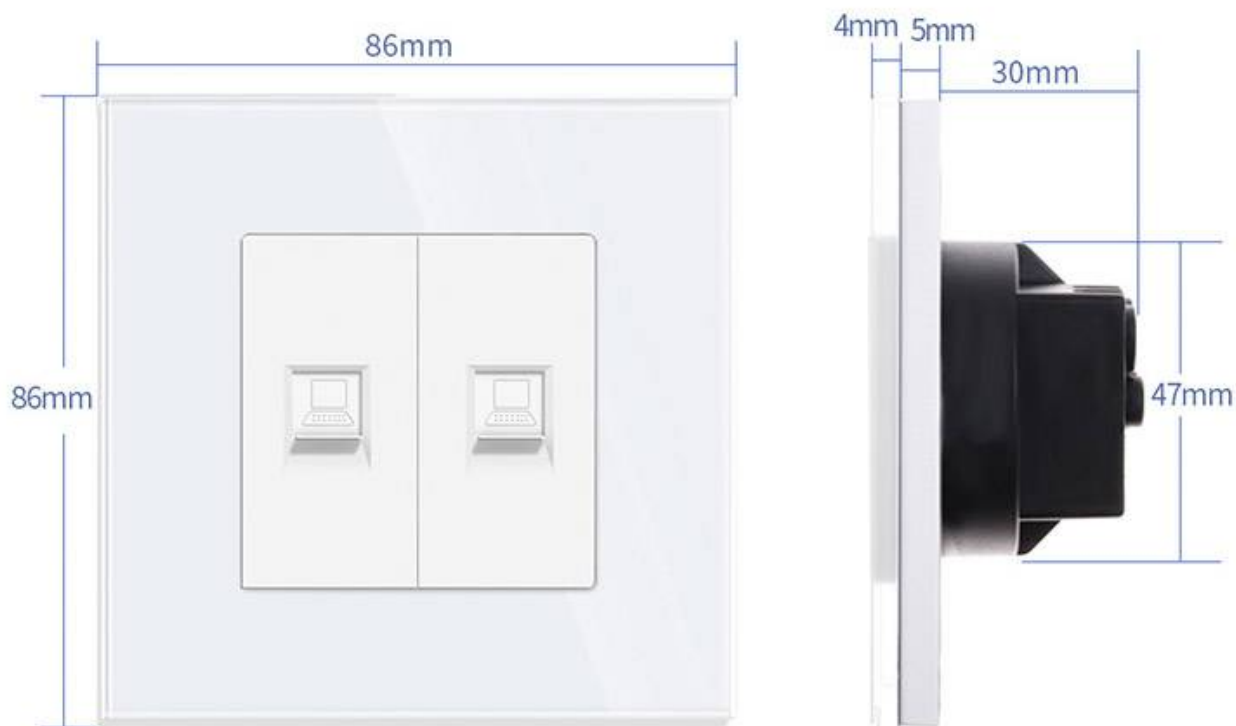

Referencia

LD1211152

Dimensiones del producto

30x86x86mm

Dimensiones del packaging

4x9x9cm

Certificados

CE
ROHS
ECORAEE

click.

*Panel frontal de cristal no incluido

Características técnicas:

- Tipo de mecanismo: Toma Red RJ45 Cat6
- Dimensiones: 45mm*22mm EU standard
- Certificación: CE,ROHS

ESQUEMA DE INSTALACIÓN

GALERIA

STANDARD SIZE