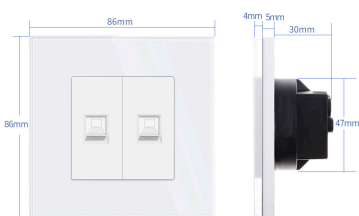

Referencia

LD1211152

Dimensiones del producto

30x86x86mm

Dimensiones del packaging

4x9x9cm

Certificados

CE
ROHS
ECORAEE

click.

*Panel frontal de cristal no incluido

Características técnicas:

- Tipo de mecanismo: Toma Red RJ45 Cat6
- Dimensiones: 45mm*22mm EU standard
- Certificación: CE,ROHS

ESQUEMA DE INSTALACIÓN

GALERIA

STANDARD SIZE