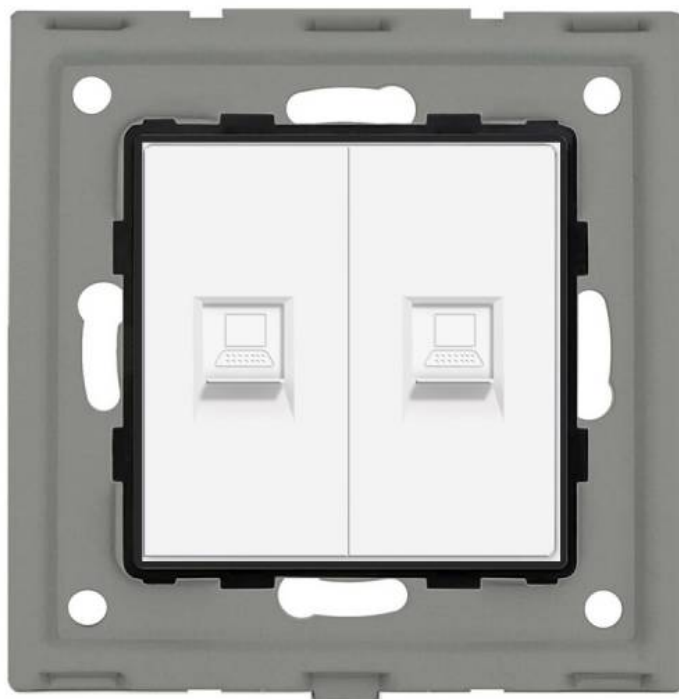

Conector Red 2x RJ45, CAT 6 blanco

Conector Red 2x RJ45, CAT 6 blanco, para configurar el mecanismo de acuerdo a tus necesidades concretas.

ESPECIFICACIONES

Tensión de funcionamiento	AC210-250V
Color	blanco
Interior-exterior	Interior
Protección IP	IP13
Temp. de trabajo	-30 +70
Etiqueta energética	A++

click.

*Panel frontal de cristal no incluido

Características técnicas:

- Tipo de mecanismo: Toma Red RJ45 Cat6
- Dimensiones: 45mm*22mm EU standard
- Certificación: CE,ROHS

ESQUEMA DE INSTALACIÓN

GALERIA

STANDARD SIZE