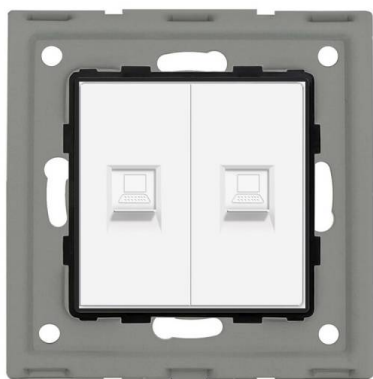

Conector Red 2x RJ45, CAT 6 blanco

Conector Red 2x RJ45, CAT 6 blanco, para configurar el mecanismo de acuerdo a tus necesidades concretas.

ESPECIFICACIONES

Tensión de funcionamiento	AC210-250V
Color	blanco
Interior-exterior	Interior
Protección IP	IP13
Temp. de trabajo	-30 +70
Etiqueta energética	A++

Referencia

LD1211152

Dimensiones del producto

30x86x86mm

Dimensiones del packaging

4x9x9cm

Certificados

CE
ROHS
ECORAEE

DETALLES

Mecanismos electrónicos de alta calidad y un diseño minimalista que le da una apariencia elegante y estilo refinado.

Toda la gama de mecanismos han sido diseñadas para montarse con gran facilidad pudiendo montar los paneles de cristal sobre los mecanismos empotrables con un solo

click.

*Panel frontal de cristal no incluido

Características técnicas:

- Tipo de mecanismo: Toma Red RJ45 Cat6
- Dimensiones: 45mm*22mm EU standard
- Certificación: CE,ROHS

ESQUEMA DE INSTALACIÓN

GALERIA

STANDARD SIZE