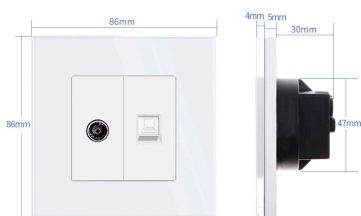

Referencia

LD1211154

Dimensiones del producto

30x86x86mm

Dimensiones del packaging

4x9x9cm

Certificados

CE
ROHS
ECORAAE

click.

*Panel frontal de cristal no incluido

Características técnicas:

- Tipo de mecanismo: Toma Red RJ45 Cat6 + Toma TV
- Dimensiones: 45mm*22mm EU standard
- Certificación: CE,ROHS

ESQUEMA DE INSTALACIÓN

GALERIA

STANDARD SIZE

Fits EU standard flush-mounted box

AVISO

Datos sujetos a cambios sin aviso. Excepto errores y omisiones. Asegúrese de utilizar el archivo más reciente posible.