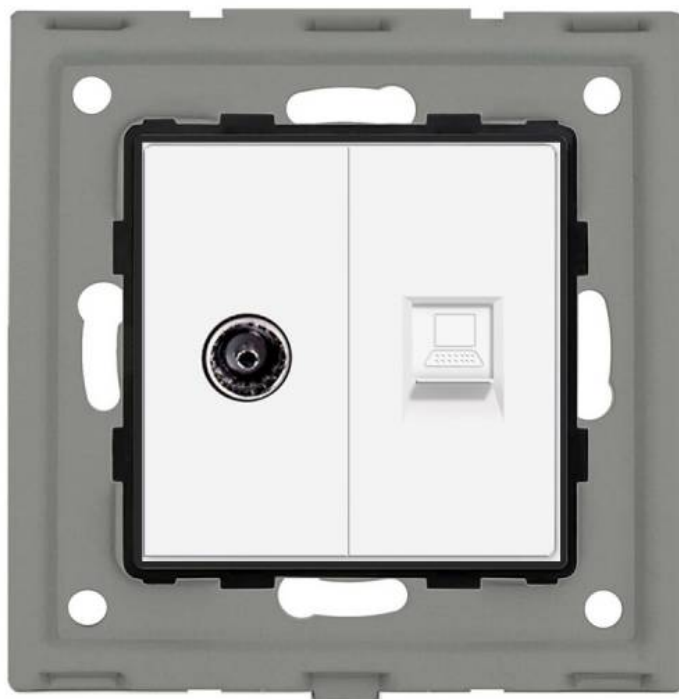

Conector RJ45, CAT6 + TV blanco

Conector 1 x toma de RED RJ45 + 1 conector de TV de color blanco, para configurar el mecanismo de acuerdo a tus necesidades concretas.

ESPECIFICACIONES

Tensión de funcionamiento	AC210-250V
Color	blanco
Interior-exterior	Interior
Protección IP	IP13
Temp. de trabajo	-30 +70
Etiqueta energética	A++

DETALLES

Mecanismos electrónicos de alta calidad y un diseño minimalista que le da una apariencia elegante y estilo refinado.

Toda la gama de mecanismos han sido diseñadas para montarse con gran facilidad pudiendo montar los paneles de cristal sobre los mecanismos empotrables con un solo

click.

*Panel frontal de cristal no incluido

Características técnicas:

- Tipo de mecanismo: Toma Red RJ45 Cat6 + Toma TV
- Dimensiones: 45mm*22mm EU standard
- Certificación: CE,ROHS

ESQUEMA DE INSTALACIÓN

GALERIA

STANDARD SIZE

Fits EU standard flush-mounted box

AVISO

Datos sujetos a cambios sin aviso. Excepto errores y omisiones. Asegúrese de utilizar el archivo más reciente posible.