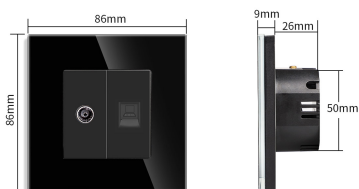

GALERIA

STANDARD SIZE

Fits EU standard flush-mounted box