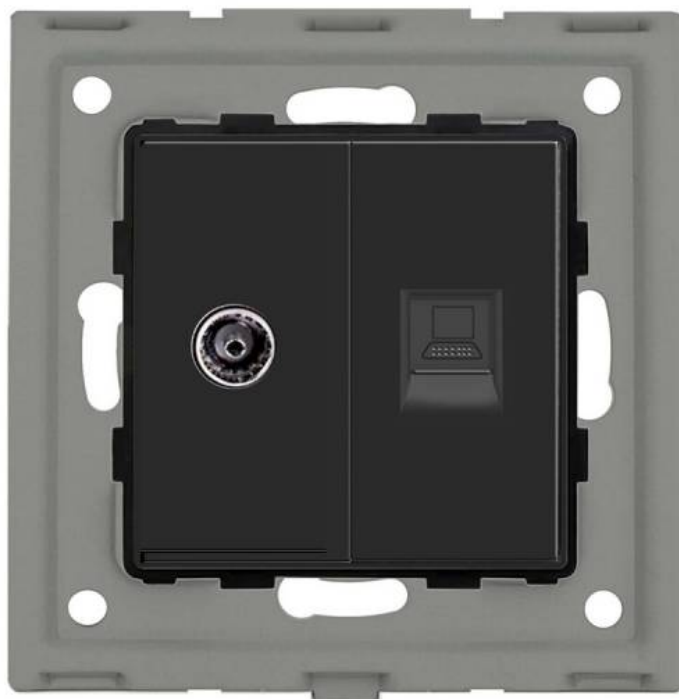

Conector RJ45, CAT6 + TV negro

Conector 1 x toma de RED RJ45 + 1 conector de TV de color negro, para configurar el mecanismo de acuerdo a tus necesidades concretas.

ESPECIFICACIONES

Tensión de funcionamiento	AC210-250V
Color	negro
Interior-exterior	Interior
Protección IP	IP13
Temp. de trabajo	-30 +70
Etiqueta energética	A++

Referencia

LD1211158

Dimensiones del producto

30x86x86mm

Dimensiones del packaging

4x9x9cm

Certificados

CE
ROHS
ECORAE

click.

*Panel frontal de cristal no incluido

Características técnicas:

- Tipo de mecanismo: Toma Red RJ45 Cat6 + Toma TV
- Dimensiones: 45mm*22mm EU standard
- Certificación: CE,ROHS

ESQUEMA DE INSTALACIÓN

GALERIA

STANDARD SIZE

Fits EU standard flush-mounted box

AVISO

Datos sujetos a cambios sin aviso. Excepto errores y omisiones. Asegúrese de utilizar el archivo más reciente posible.