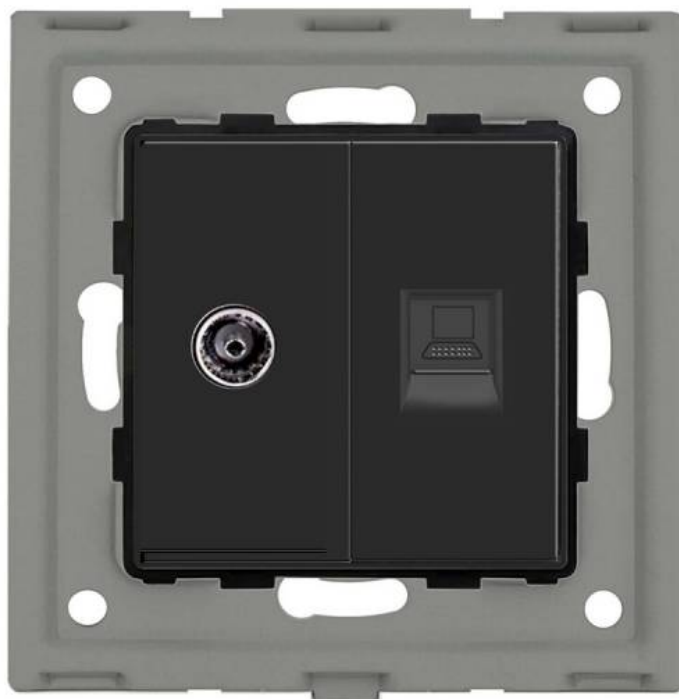

GALERIA

STANDARD SIZE

Fits EU standard flush-mounted box