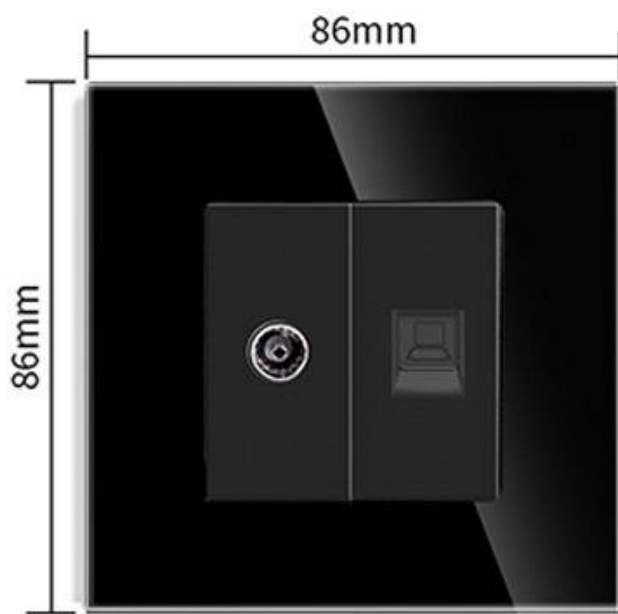

#### Dimensiones del producto

30x86x86mm