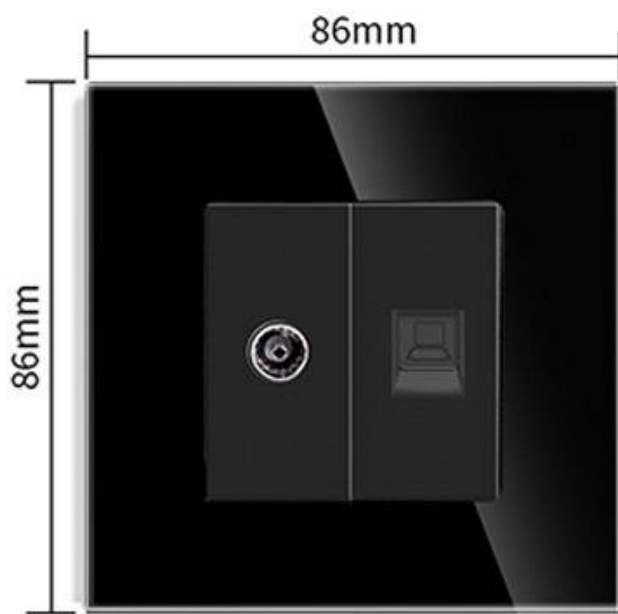

Referencia

LD1211158

Dimensiones del producto

30x86x86mm

Dimensiones del packaging

4x9x9cm

Certificados

CE
ROHS
ECORAE

click.

*Panel frontal de cristal no incluido

Características técnicas:

- Tipo de mecanismo: Toma Red RJ45 Cat6 + Toma TV
- Dimensiones: 45mm*22mm EU standard
- Certificación: CE,ROHS

ESQUEMA DE INSTALACIÓN

GALERIA

STANDARD SIZE

Fits EU standard flush-mounted box

AVISO

Datos sujetos a cambios sin aviso. Excepto errores y omisiones. Asegúrese de utilizar el archivo más reciente posible.