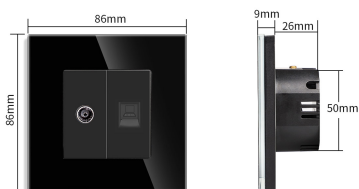

Referencia

LD1211158

Dimensiones del producto

30x86x86mm

Dimensiones del packaging

4x9x9cm

Certificados

CE
ROHS
ECORAE

click.

*Panel frontal de cristal no incluido

Características técnicas:

- Tipo de mecanismo: Toma Red RJ45 Cat6 + Toma TV
- Dimensiones: 45mm*22mm EU standard
- Certificación: CE,ROHS

ESQUEMA DE INSTALACIÓN

GALERIA

STANDARD SIZE

Fits EU standard flush-mounted box

AVISO

Datos sujetos a cambios sin aviso. Excepto errores y omisiones. Asegúrese de utilizar el archivo más reciente posible.