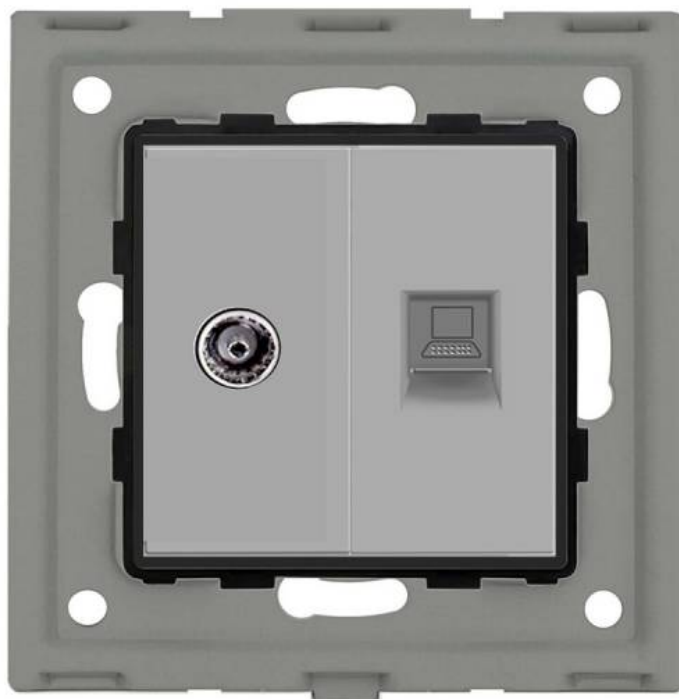

GALERIA

STANDARD SIZE

Fits EU standard flush-mounted box