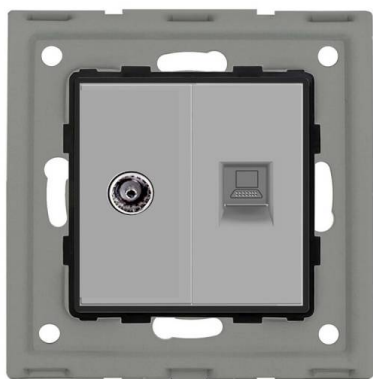

Conector RJ45, CAT6 + TV gris

Conector 1 x toma de RED RJ45 + 1 conector de TV de color gris, para configurar el mecanismo de acuerdo a tus necesidades concretas.

ESPECIFICACIONES

Tensión de funcionamiento	AC210-250V
Color	gris
Interior-exterior	Interior
Protección IP	IP13
Temp. de trabajo	-30 +70
Etiqueta energética	A++

Referencia

LD1211162

Dimensiones del producto

30x86x86mm

Dimensiones del packaging

4x9x9cm

Certificados

CE
ROHS
ECORAE

click.

*Panel frontal de cristal no incluido

Características técnicas:

- Tipo de mecanismo: Toma Red RJ45 Cat6 + Toma TV
- Dimensiones: 45mm*22mm EU standard
- Certificación: CE,ROHS

ESQUEMA DE INSTALACIÓN

GALERIA

STANDARD SIZE

Fits EU standard flush-mounted box

AVISO

Datos sujetos a cambios sin aviso. Excepto errores y omisiones. Asegúrese de utilizar el archivo más reciente posible.