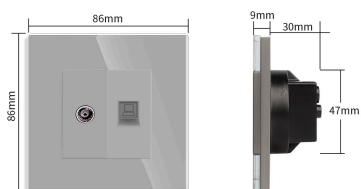

Referencia

LD1211162

Dimensiones del producto

30x86x86mm

Dimensiones del packaging

4x9x9cm

Certificados

CE
ROHS
ECORAE

click.

*Panel frontal de cristal no incluido

Características técnicas:

- Tipo de mecanismo: Toma Red RJ45 Cat6 + Toma TV
- Dimensiones: 45mm*22mm EU standard
- Certificación: CE,ROHS

ESQUEMA DE INSTALACIÓN

GALERIA

STANDARD SIZE

Fits EU standard flush-mounted box

AVISO

Datos sujetos a cambios sin aviso. Excepto errores y omisiones. Asegúrese de utilizar el archivo más reciente posible.