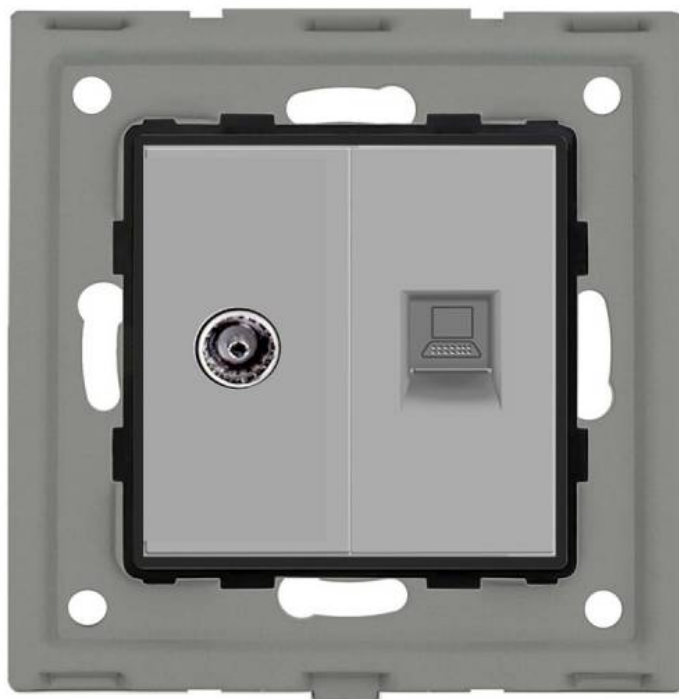

Conector RJ45, CAT6 + TV gris

Conector 1 x toma de RED RJ45 + 1 conector de TV de color gris, para configurar el mecanismo de acuerdo a tus necesidades concretas.

ESPECIFICACIONES

Tensión de funcionamiento	AC210-250V
Color	gris
Interior-exterior	Interior
Protección IP	IP13
Temp. de trabajo	-30 +70
Etiqueta energética	A++

Referencia

LD1211162

Dimensiones del producto

30x86x86mm

Dimensiones del packaging

4x9x9cm

Certificados

CE
ROHS
ECORAE

click.

*Panel frontal de cristal no incluido

Características técnicas:

- Tipo de mecanismo: Toma Red RJ45 Cat6 + Toma TV
- Dimensiones: 45mm*22mm EU standard
- Certificación: CE,ROHS

ESQUEMA DE INSTALACIÓN

GALERIA

STANDARD SIZE

Fits EU standard flush-mounted box

AVISO

Datos sujetos a cambios sin aviso. Excepto errores y omisiones. Asegúrese de utilizar el archivo más reciente posible.