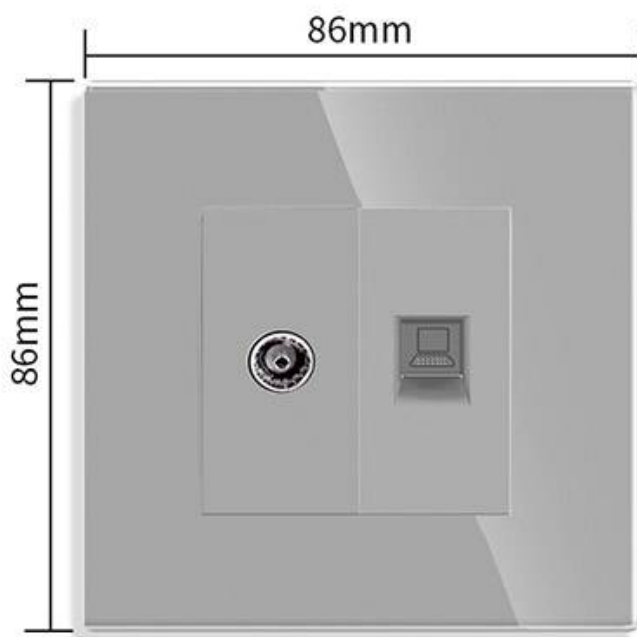

ESQUEMA DE INSTALACIÓN