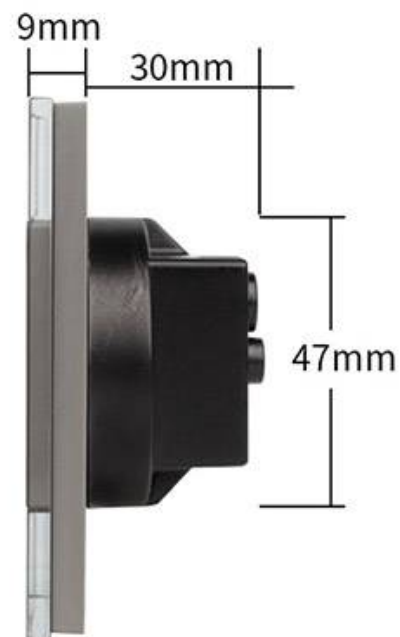

Conector RJ45, CAT6 + TV gris

Conector 1 x toma de RED RJ45 + 1 conector de TV de color gris, para configurar el mecanismo de acuerdo a tus necesidades concretas.

ESPECIFICACIONES

Tensión de funcionamiento	AC210-250V
Color	gris
Interior-exterior	Interior
Protección IP	IP13
Temp. de trabajo	-30 +70
Etiqueta energética	A++

Referencia

LD1211162

Dimensiones del producto

30x86x86mm

Dimensiones del packaging

4x9x9cm

Certificados

CE
ROHS
ECORAE

click.

*Panel frontal de cristal no incluido

Características técnicas:

- Tipo de mecanismo: Toma Red RJ45 Cat6 + Toma TV
- Dimensiones: 45mm*22mm EU standard
- Certificación: CE,ROHS

ESQUEMA DE INSTALACIÓN

GALERIA

STANDARD SIZE

Fits EU standard flush-mounted box

AVISO

Datos sujetos a cambios sin aviso. Excepto errores y omisiones. Asegúrese de utilizar el archivo más reciente posible.