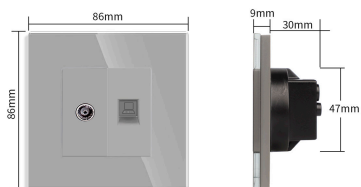

GALERIA

STANDARD SIZE

Fits EU standard flush-mounted box