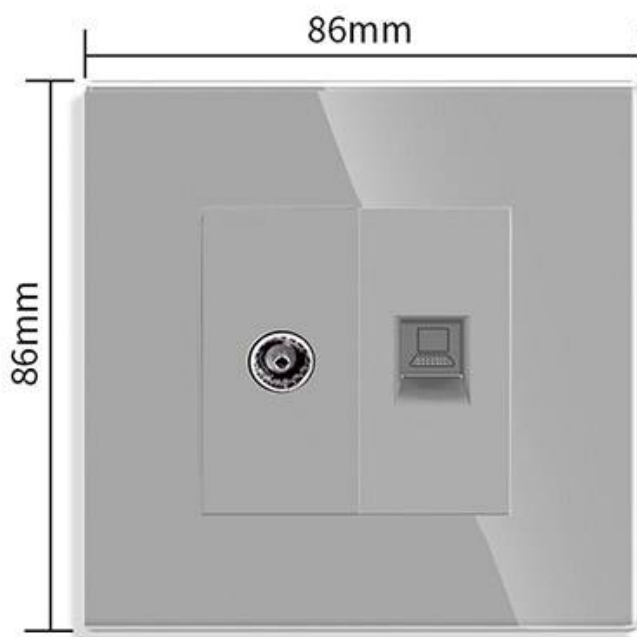

Referencia

LD1211162

Dimensiones del producto

30x86x86mm

Dimensiones del packaging

4x9x9cm

Certificados

CE
ROHS
ECORAE

click.

*Panel frontal de cristal no incluido

Características técnicas:

- Tipo de mecanismo: Toma Red RJ45 Cat6 + Toma TV
- Dimensiones: 45mm*22mm EU standard
- Certificación: CE,ROHS

ESQUEMA DE INSTALACIÓN

GALERIA

STANDARD SIZE

Fits EU standard flush-mounted box

AVISO

Datos sujetos a cambios sin aviso. Excepto errores y omisiones. Asegúrese de utilizar el archivo más reciente posible.