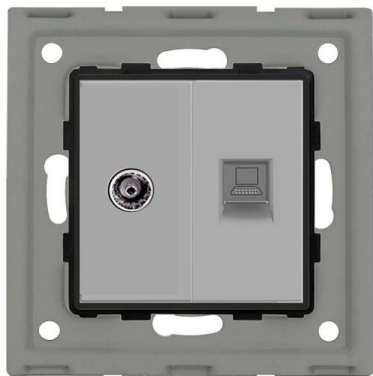

## Conector RJ45, CAT6 + TV gris

Conector 1 x toma de RED RJ45 + 1 conector de TV de color gris, para configurar el mecanismo de acuerdo a tus necesidades concretas.

#### Dimensiones del producto

30x86x86mm

#### Características técnicas:

- Tipo de mecanismo: Toma Red RJ45 Cat6 + Toma TV
- Dimensiones: 45mm\*22mm EU standard
- Certificación: CE,ROHS