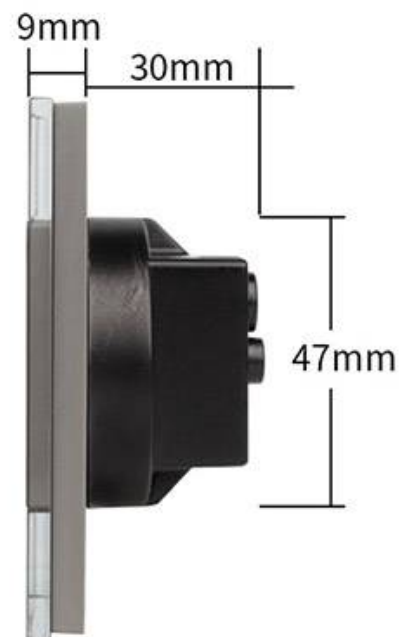

ESQUEMA DE INSTALACIÓN