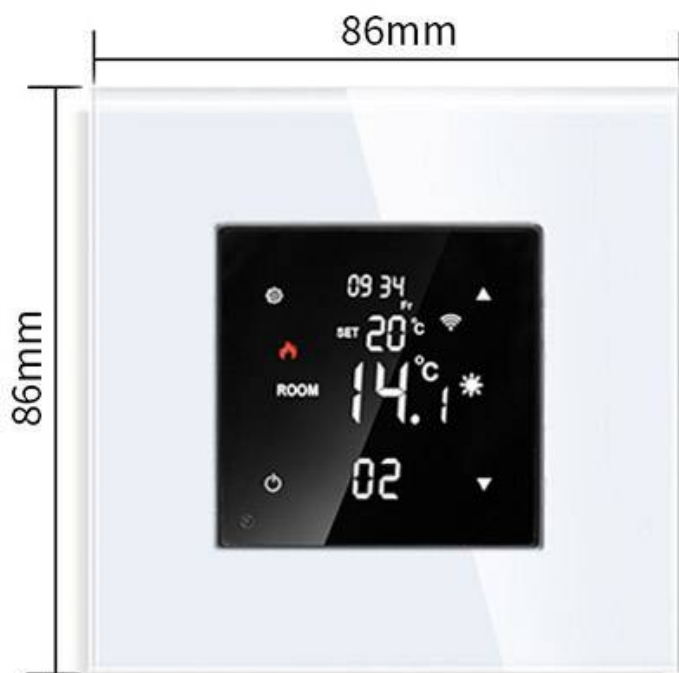

ESQUEMA DE INSTALACIÓN