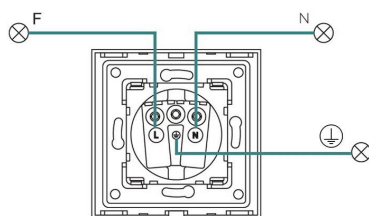

Instalación