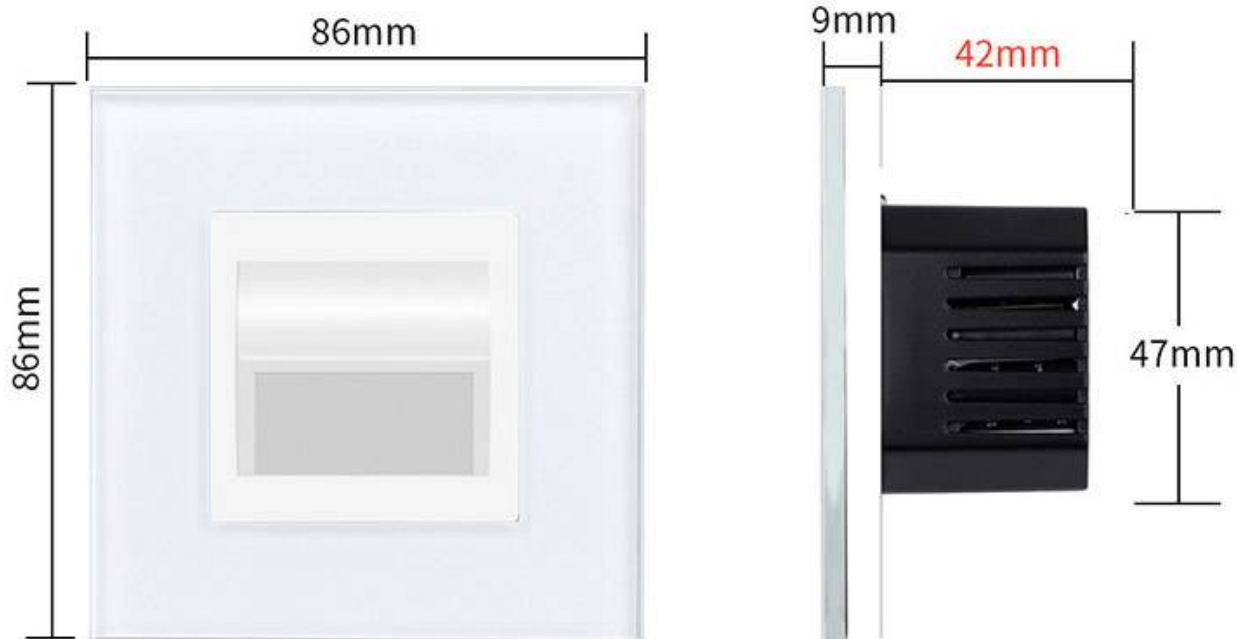

ESQUEMA DE INSTALACIÓN