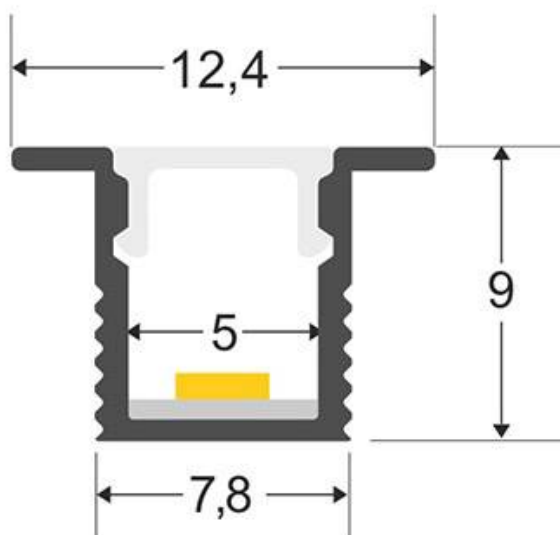

ESQUEMA DE INSTALACIÓN