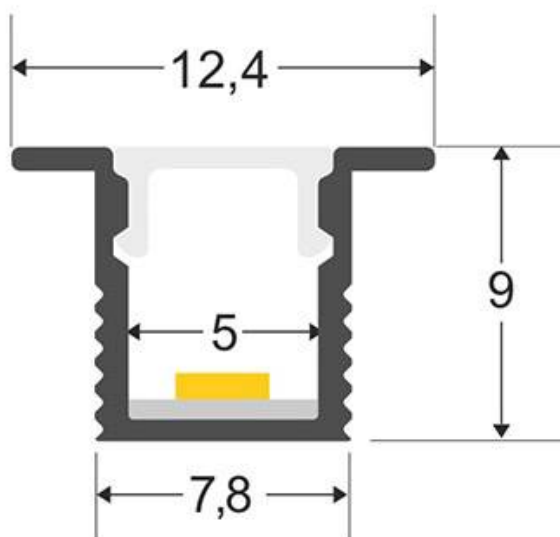

ESQUEMA DE INSTALACIÓN