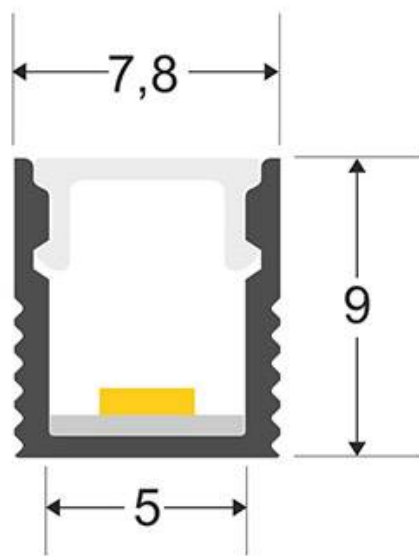

ESQUEMA DE INSTALACIÓN