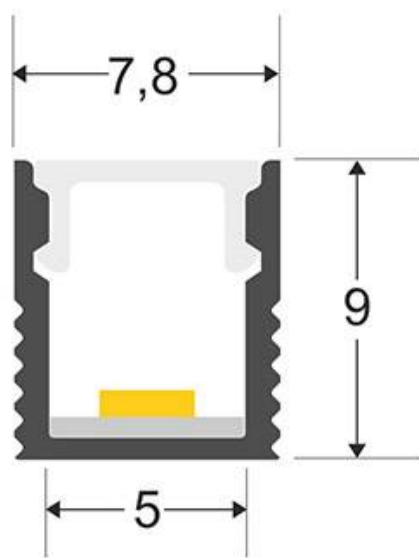

ESQUEMA DE INSTALACIÓN