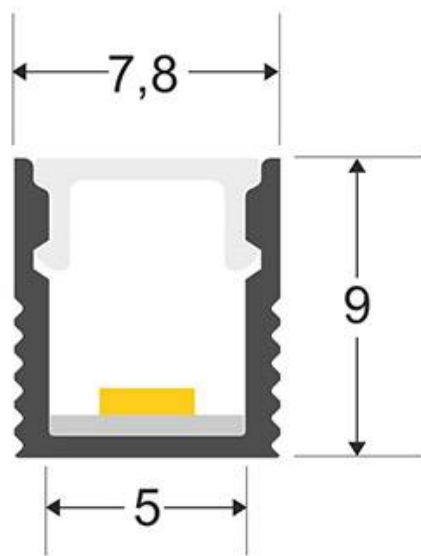

Tapas para perfil CUB 0809, negro

Kit que incluye las tapas de cierre derecha e izquierda del perfil led CUB.

ESPECIFICACIONES

Color	negro
Interior-exterior	Interior

Referencia
LD1056111

Dimensiones del producto
7,8x10x9mm

Dimensiones del packaging
1x1x1cm

Certificados
CE
ROHS
ECORAE

DETALLES

Kit que incluye las tapas de cierre derecha e izquierda del perfil led CUB.

ESQUEMA DE INSTALACIÓN

GALERIA

AVISO

Datos sujetos a cambios sin aviso. Excepto errores y omisiones. Asegúrese de utilizar el archivo más reciente posible.